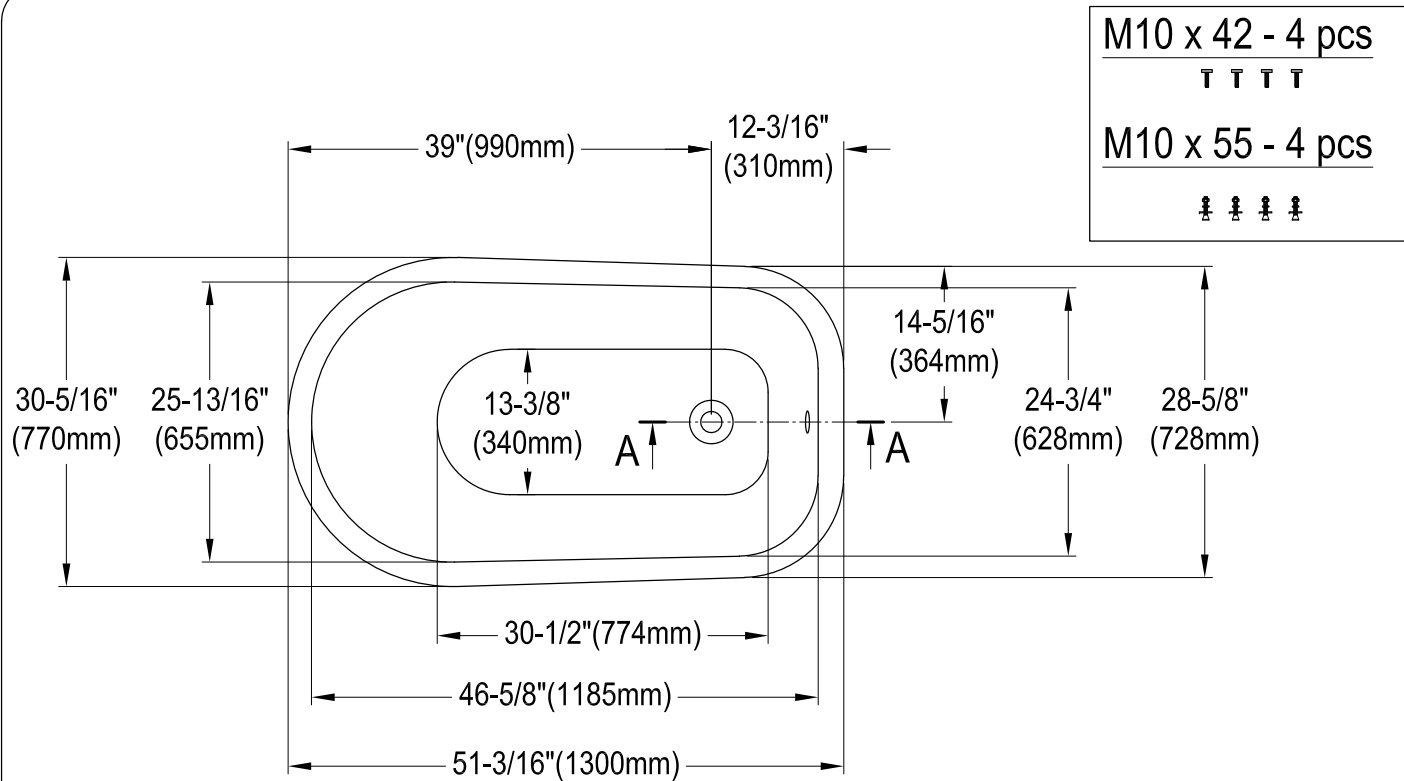

# VCTND513029

51" Cast Iron Pedestal Tub

M10 x 42 - 4 pcs  
T T T T  
M10 x 55 - 4 pcs  
I I I I

Section A-A