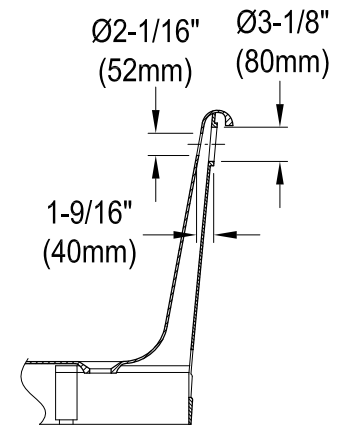

# VCTND513029

51" Cast Iron Pedestal Tub

M10 x 42 - 4 pcs  
T T T T  
M10 x 55 - 4 pcs  
I I I I

Section A-A