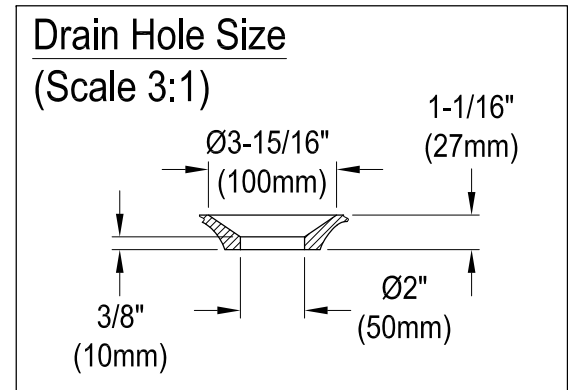

# VCTND513029

51" Cast Iron Pedestal Tub

M10 x 42 - 4 pcs  
T T T T  
M10 x 55 - 4 pcs  
I I I I

Section A-A