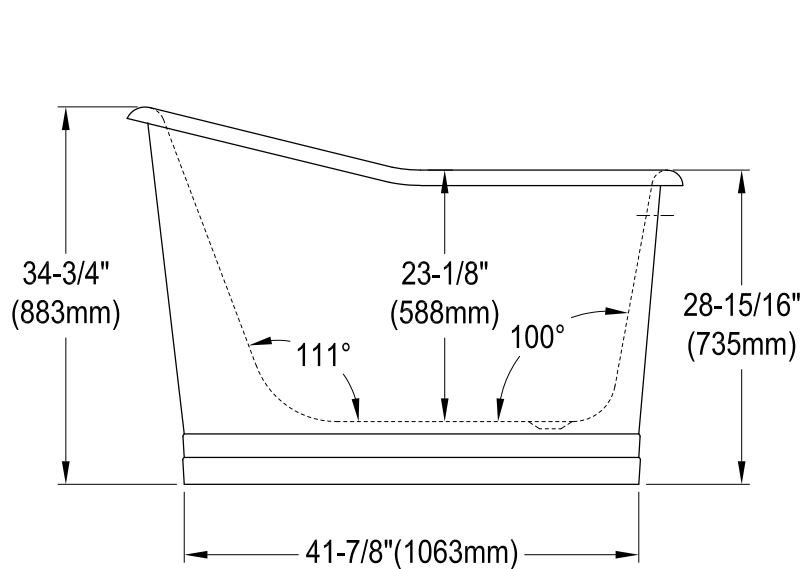

# VCTND513029

51" Cast Iron Pedestal Tub

M10 x 42 - 4 pcs  
T T T T  
M10 x 55 - 4 pcs  
I I I I

Section A-A