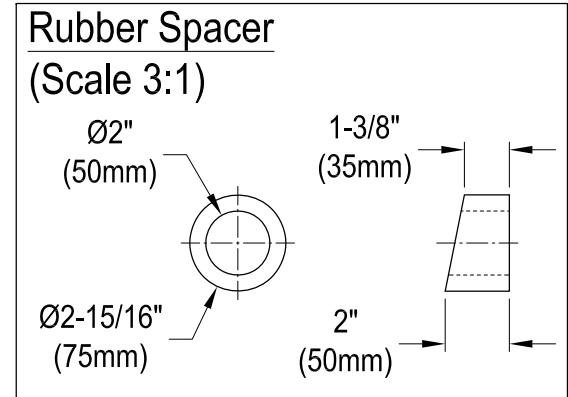

# VCTND513029

51" Cast Iron Pedestal Tub

M10 x 42 - 4 pcs  
T T T T  
M10 x 55 - 4 pcs  
I I I I

Section A-A