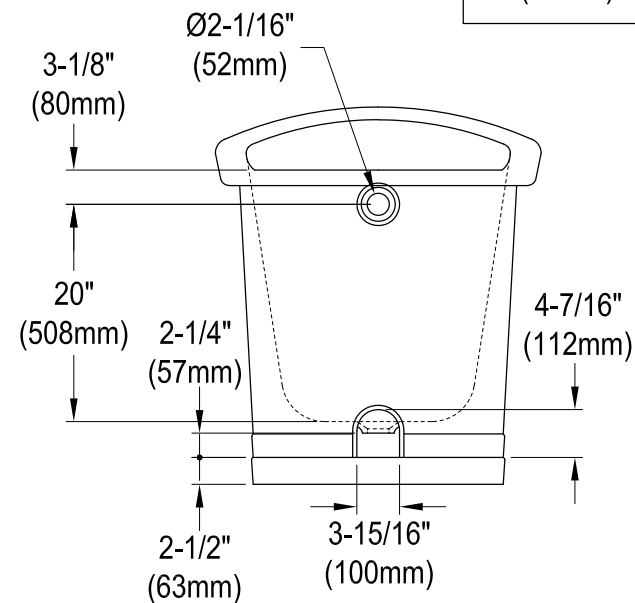

# VCTND513029

51" Cast Iron Pedestal Tub

M10 x 42 - 4 pcs  
T T T T  
M10 x 55 - 4 pcs  
I I I I

Section A-A