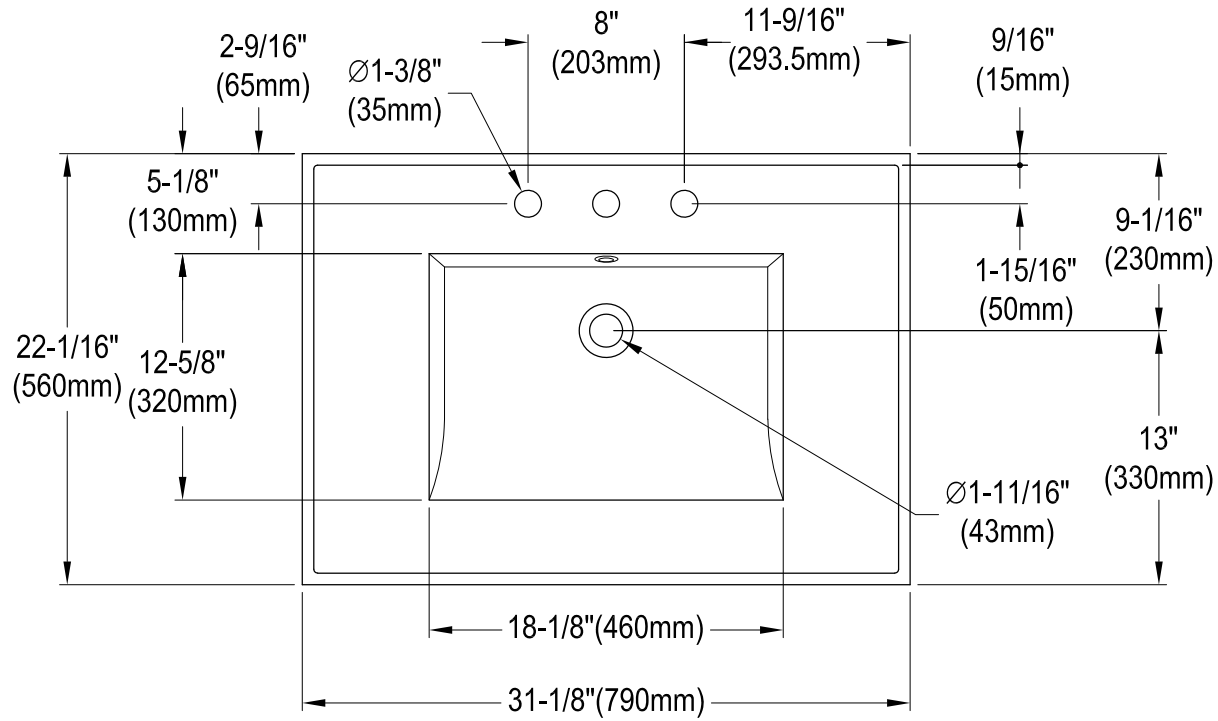

LBT31227W38

31" Ceramic Vanity Top

VSPLBRKT (1 pc)