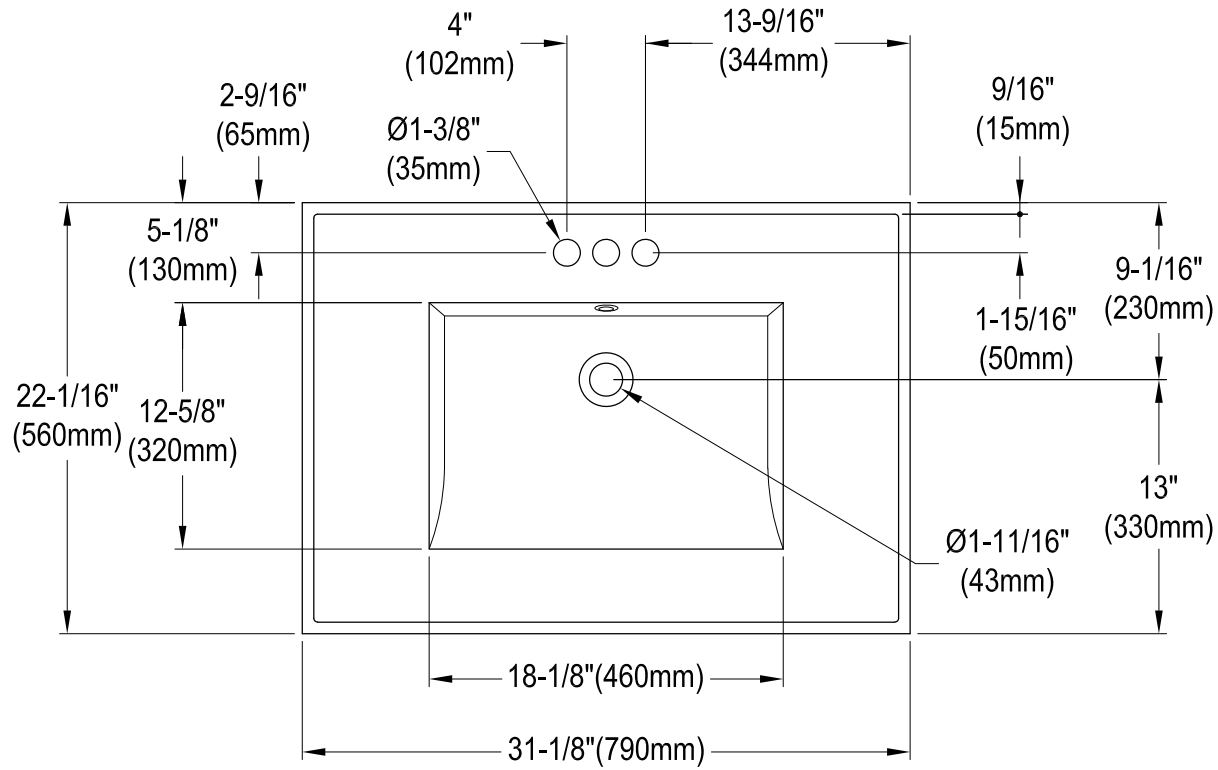

LBT31227W34

31" Ceramic Vanity Top

VSPLBRKT (1 pc)