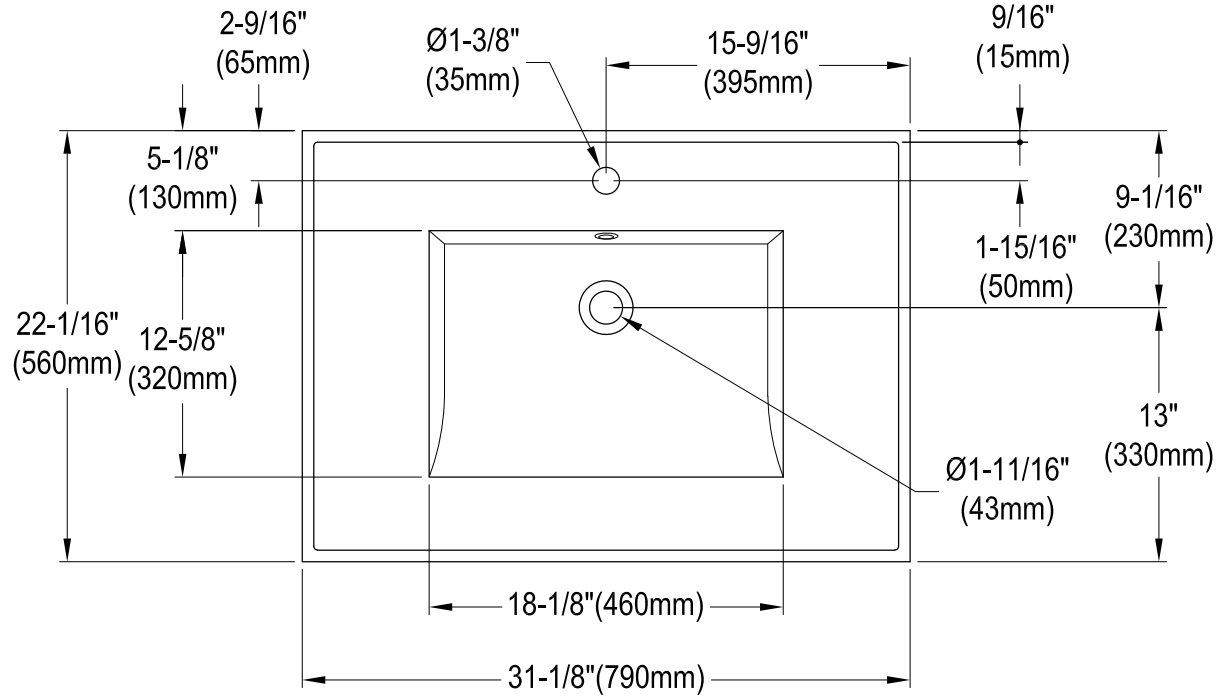

LBT312271

31" Ceramic Vanity Top

VSPLBRKT (1 pc)