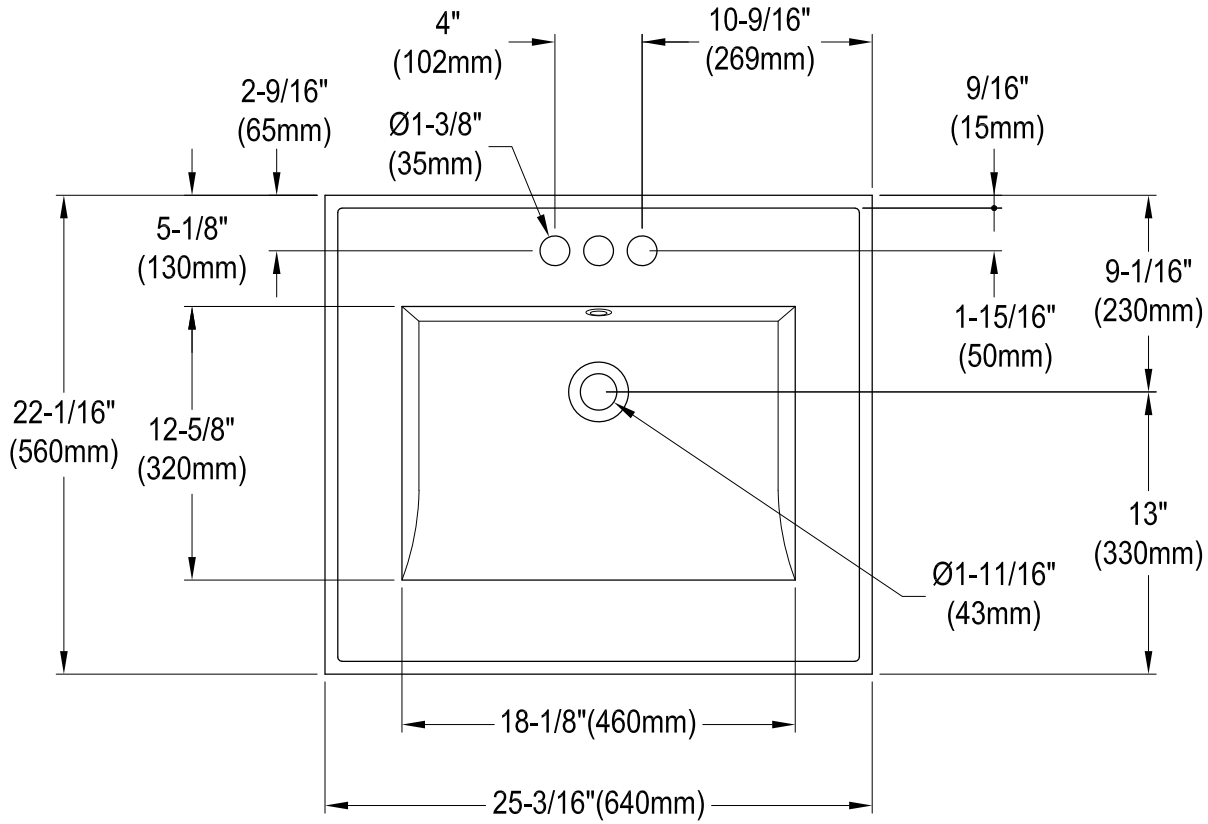

LBT25227W34

25" Ceramic Vanity Top

VSPLBRKT (1 pc)