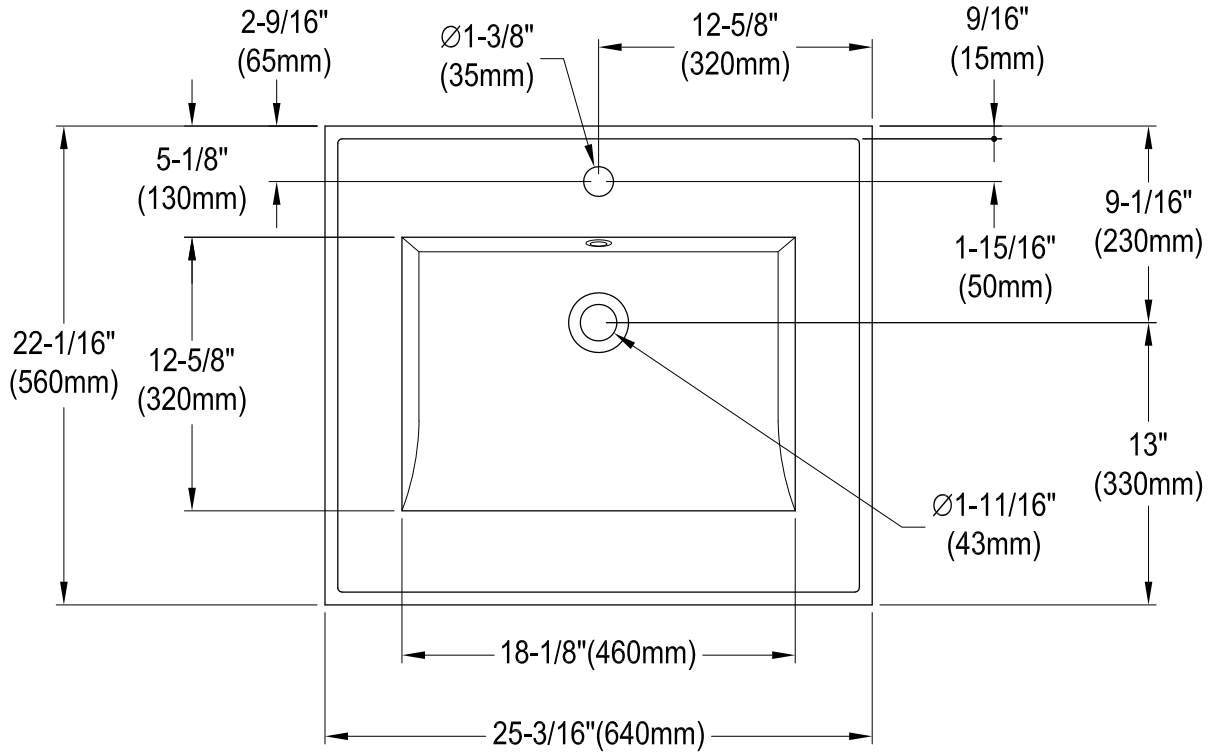

LBT252271

25" Ceramic Vanity Top

VSPLBRKT (1 pc)