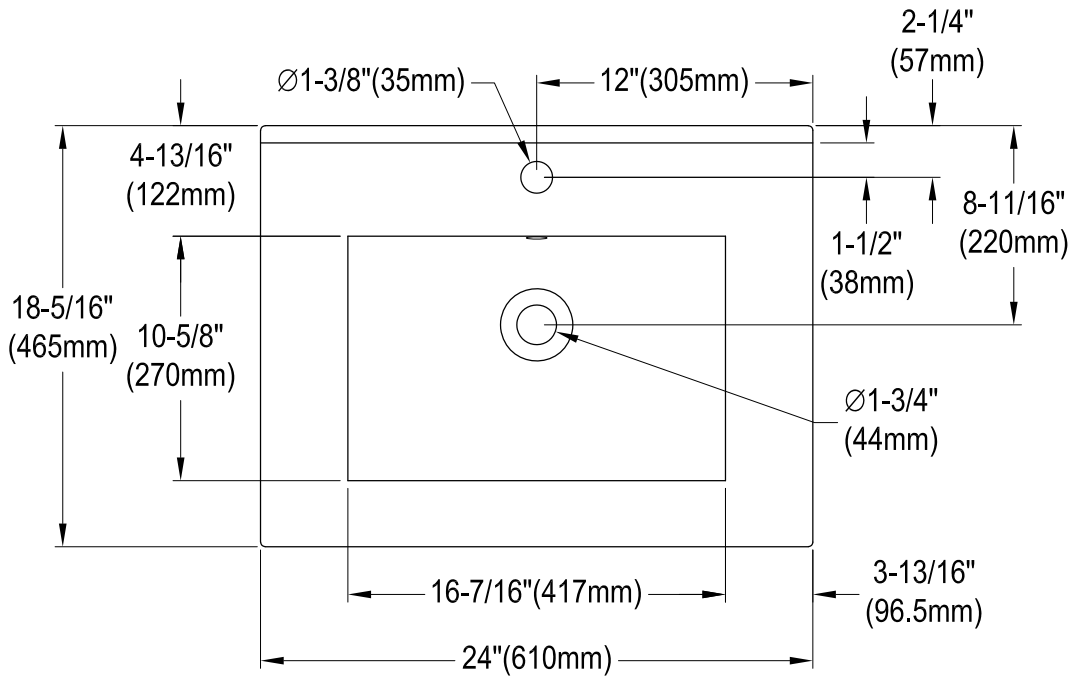

LBT24187W1

24" X 18" Ceramic Vanity Top

VSPLBRKT (1 pc)