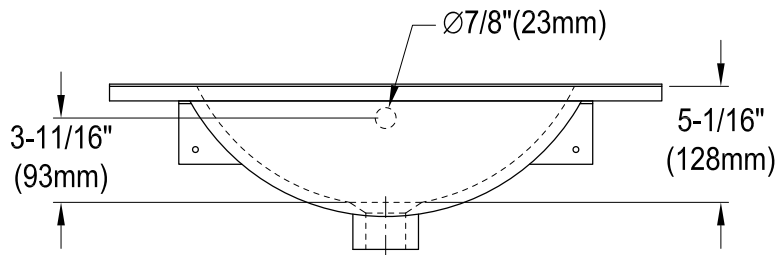

LBT24187W1

24" X 18" Ceramic Vanity Top

VSPLBRKT (1 pc)