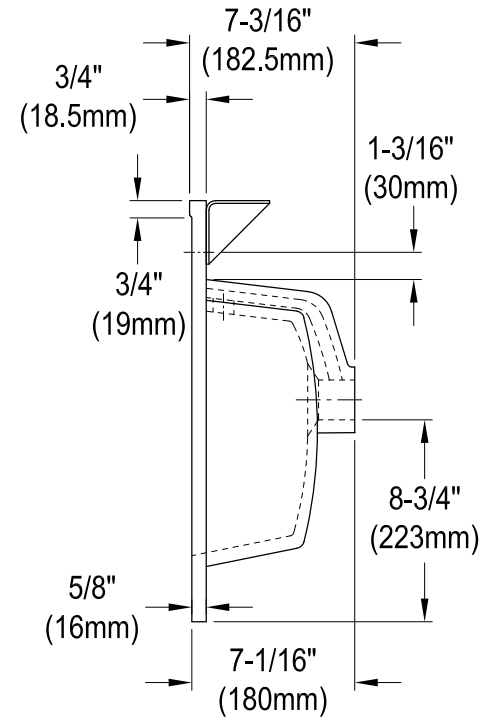

LBT24187W1

24" X 18" Ceramic Vanity Top

VSPLBRKT (1 pc)