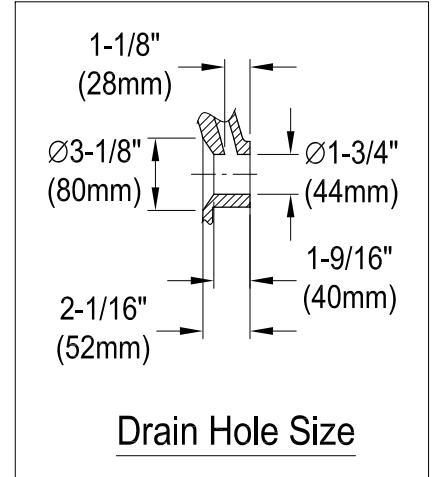

LBT24187W1

24" X 18" Ceramic Vanity Top

VSPLBRKT (1 pc)