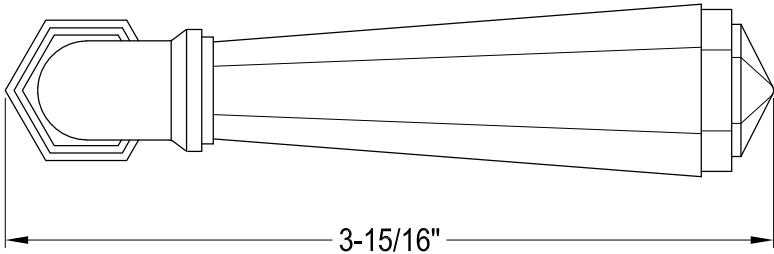

KSH4300,1,2,3,4,5,7,8HL

Lever Handle

3/8" x 16PT