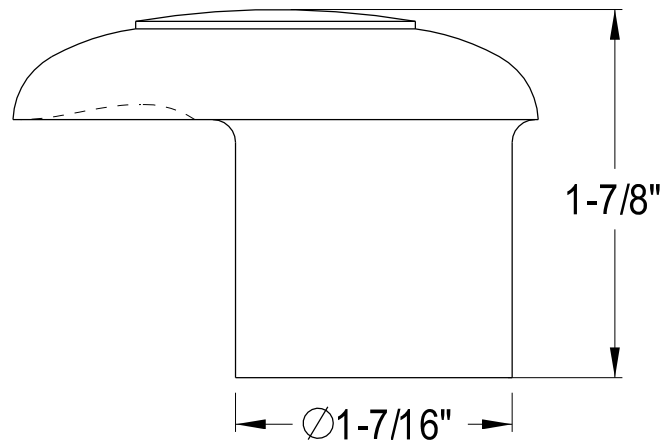

# KBH2151H

Handle, Hot

D Type