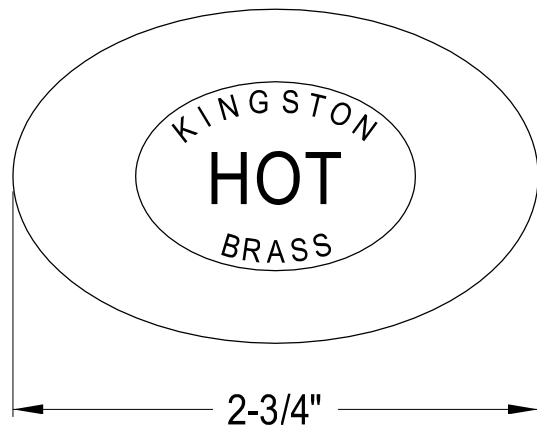

# KBH2151H

Handle, Hot

D Type