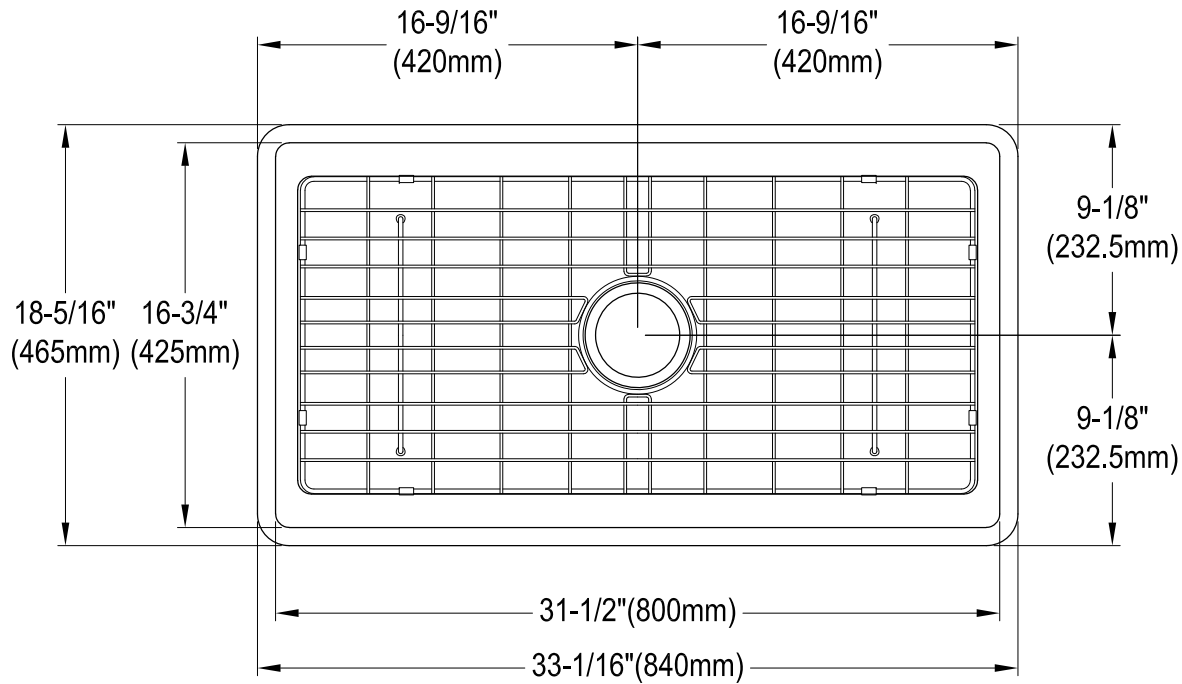

### Drain Hole Size

Scale 2:1