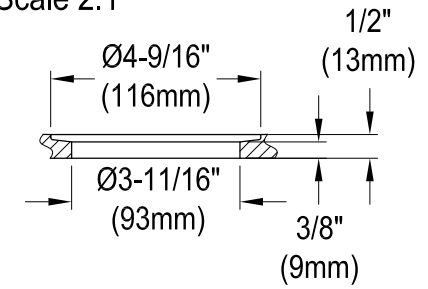

### Drain Hole Size

Scale 2:1