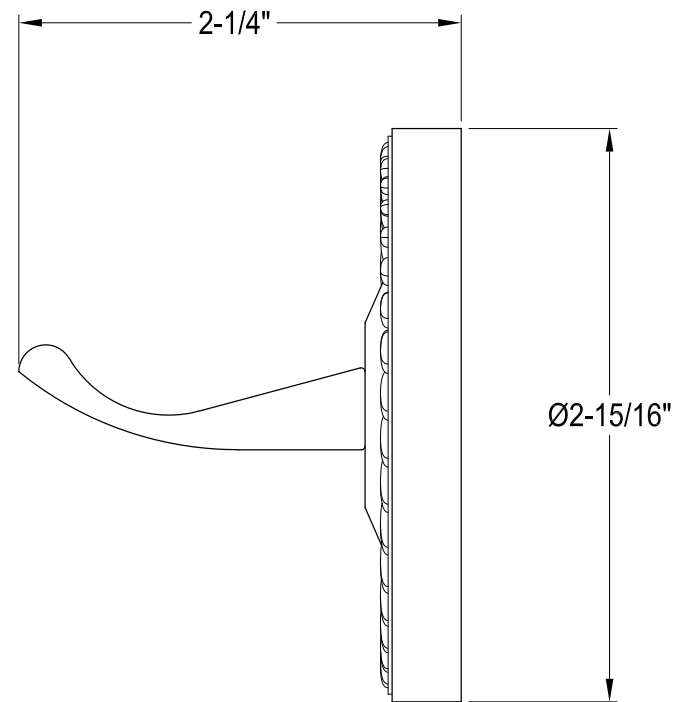

BA917ORB

Robe Hook