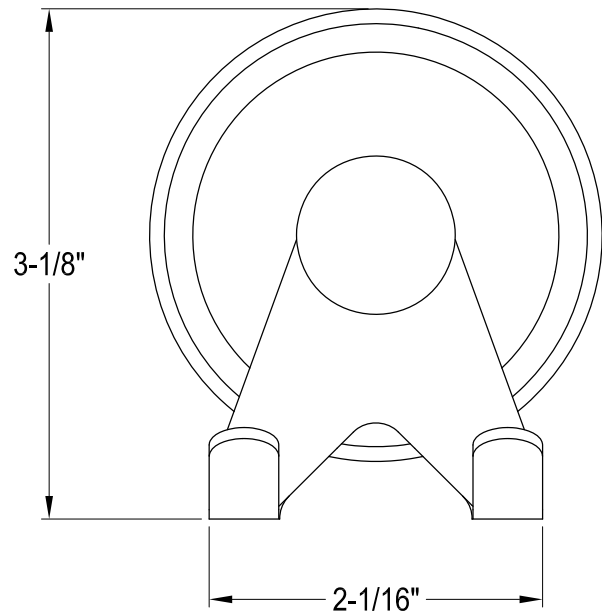

BA3962MB,C,PB,ORB,BB,SN

18" Towel Bar

BA3964MB,C,PB,ORB,BB,SN

Towel Ring

BA3967MB,C,PB,AB,ORB,BB,SN

Robe Hook

BA3968BB,C,MB,ORB,PB,SN

Toilet Paper Holder