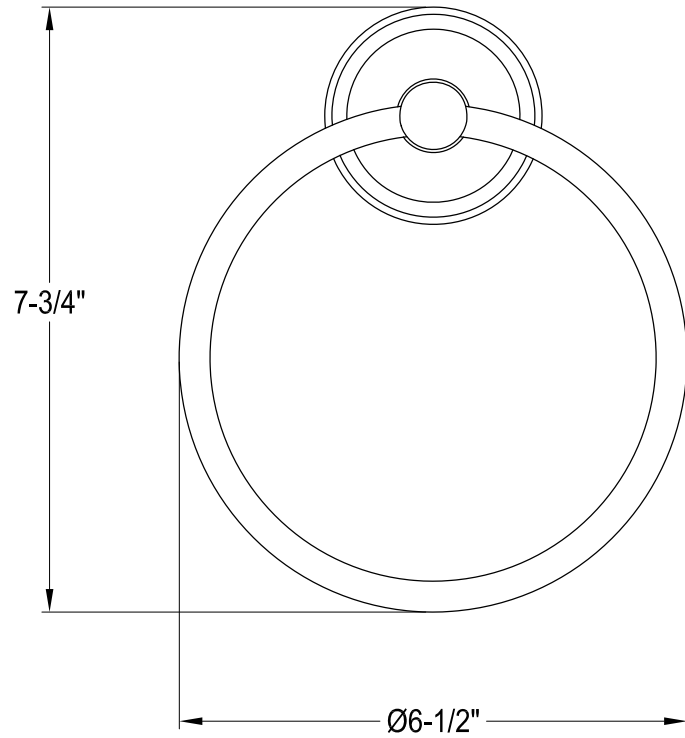

BA3962MB,C,PB,ORB,BB,SN

18" Towel Bar

BA3964MB,C,PB,ORB,BB,SN

Towel Ring

BA3967MB,C,PB,AB,ORB,BB,SN

Robe Hook

BA3968BB,C,MB,ORB,PB,SN

Toilet Paper Holder