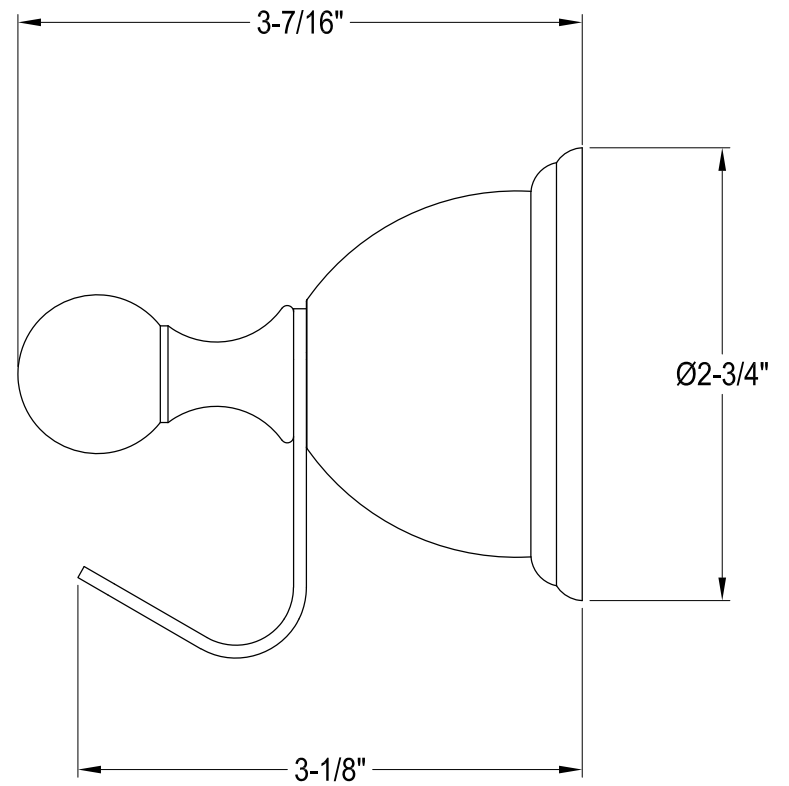

BA3962MB,C,PB,ORB,BB,SN

18" Towel Bar

BA3964MB,C,PB,ORB,BB,SN

Towel Ring

BA3967MB,C,PB,AB,ORB,BB,SN

Robe Hook

BA3968BB,C,MB,ORB,PB,SN

Toilet Paper Holder