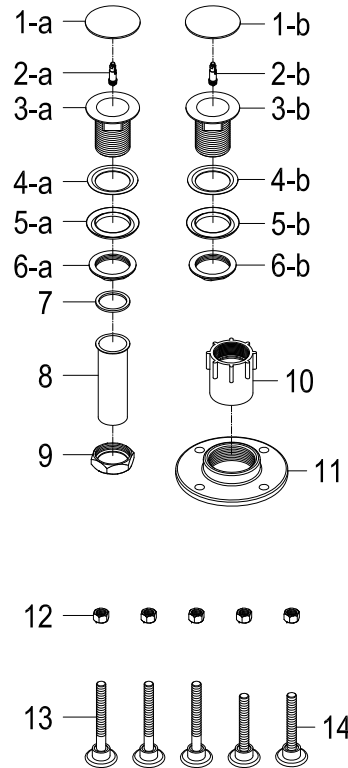

VTSS672929C310

67" Acrylic Pedestal Tub with Drain

| Part # | QTY |
|--------|-----|
| 1-a. | 1 |
| 1-b. | 1 |
| 2-a. | 1 |
| 2-b. | 1 |
| 3-a. | 1 |
| 3-b. | 1 |
| 4-a. | 1 |
| 4-b. | 1 |
| 5-a. | 1 |
| 5-b. | 1 |
| 6-a. | 1 |
| 6-b. | 1 |
| 7. | 1 |
| 8. | 1 |
| 9. | 1 |
| 10. | 1 |
| 11. | 1 |
| 12. | 5 |
| 13. | 3 |
| 14. | 2 |
| 15. | 1 |
| 16-a. | 1 |
| 16-b. | 1 |
| 17. | 1 |
| 18. | 6 |
| 19. | 6 |
| 20. | 6 |