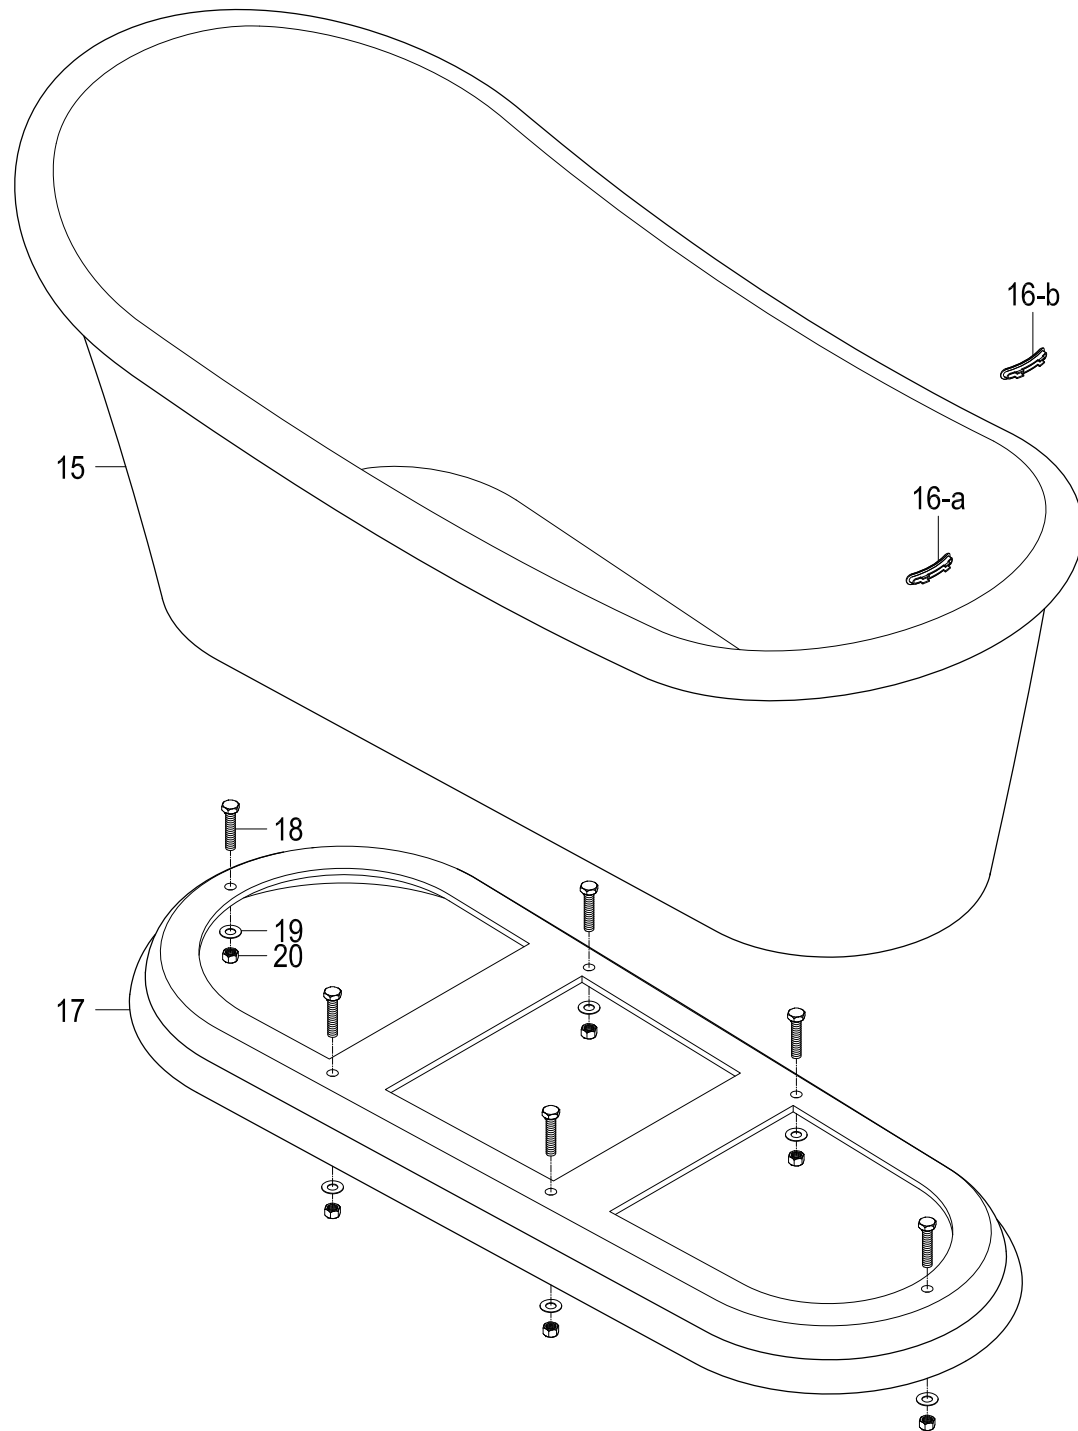

VTSS672929C310

67" Acrylic Pedestal Tub with Drain

| Part # | QTY |
|--------|-----|
| 1-a. | 1 |
| 1-b. | 1 |
| 2-a. | 1 |
| 2-b. | 1 |
| 3-a. | 1 |
| 3-b. | 1 |
| 4-a. | 1 |
| 4-b. | 1 |
| 5-a. | 1 |
| 5-b. | 1 |
| 6-a. | 1 |
| 6-b. | 1 |
| 7. | 1 |
| 8. | 1 |
| 9. | 1 |
| 10. | 1 |
| 11. | 1 |
| 12. | 5 |
| 13. | 3 |
| 14. | 2 |
| 15. | 1 |
| 16-a. | 1 |
| 16-b. | 1 |
| 17. | 1 |
| 18. | 6 |
| 19. | 6 |
| 20. | 6 |