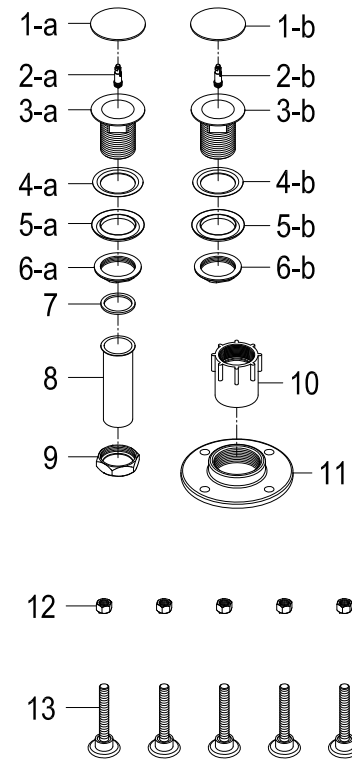

VTSQ672923C410,2,3,6,7,8

67" Acrylic Freestanding Tub with Drain

Part #	QTY
1-a.	1
1-b.	1
2-a.	1
2-b.	1
3-a.	1
3-b.	1
4-a.	1
4-b.	1
5-a.	1
5-b.	1
6-a.	1
6-b.	1
7.	1
8.	1
9.	1
10.	1
11.	1
12.	5
13.	5
14.	1
15-a.	1
15-b.	1