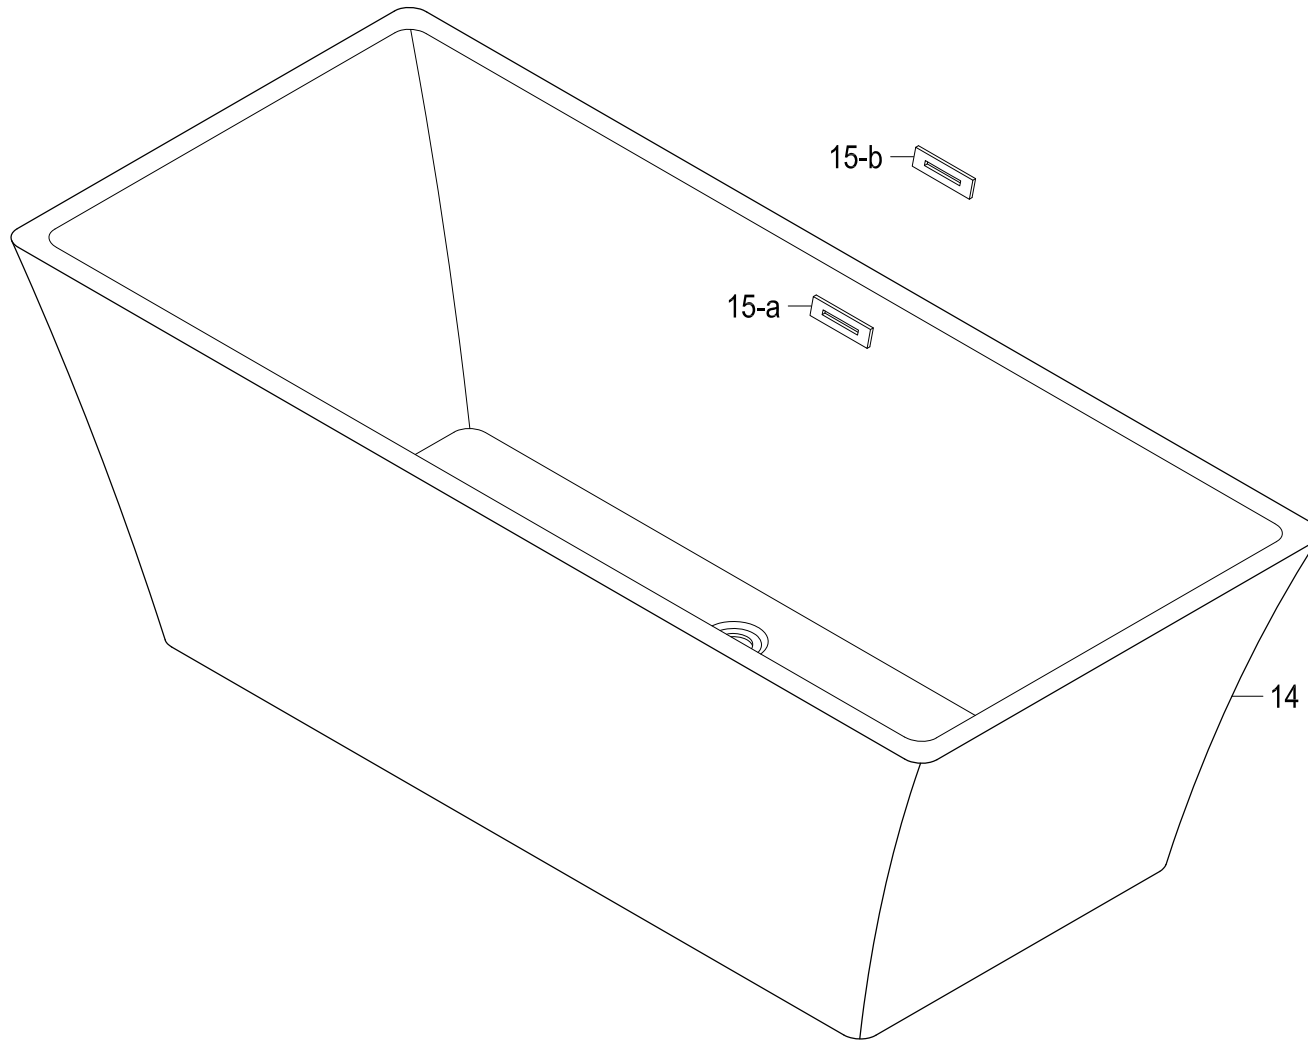

VTSQ672923C410,2,3,6,7,8

67" Acrylic Freestanding Tub with Drain

Part #	QTY
1-a.	1
1-b.	1
2-a.	1
2-b.	1
3-a.	1
3-b.	1
4-a.	1
4-b.	1
5-a.	1
5-b.	1
6-a.	1
6-b.	1
7.	1
8.	1
9.	1
10.	1
11.	1
12.	5
13.	5
14.	1
15-a.	1
15-b.	1