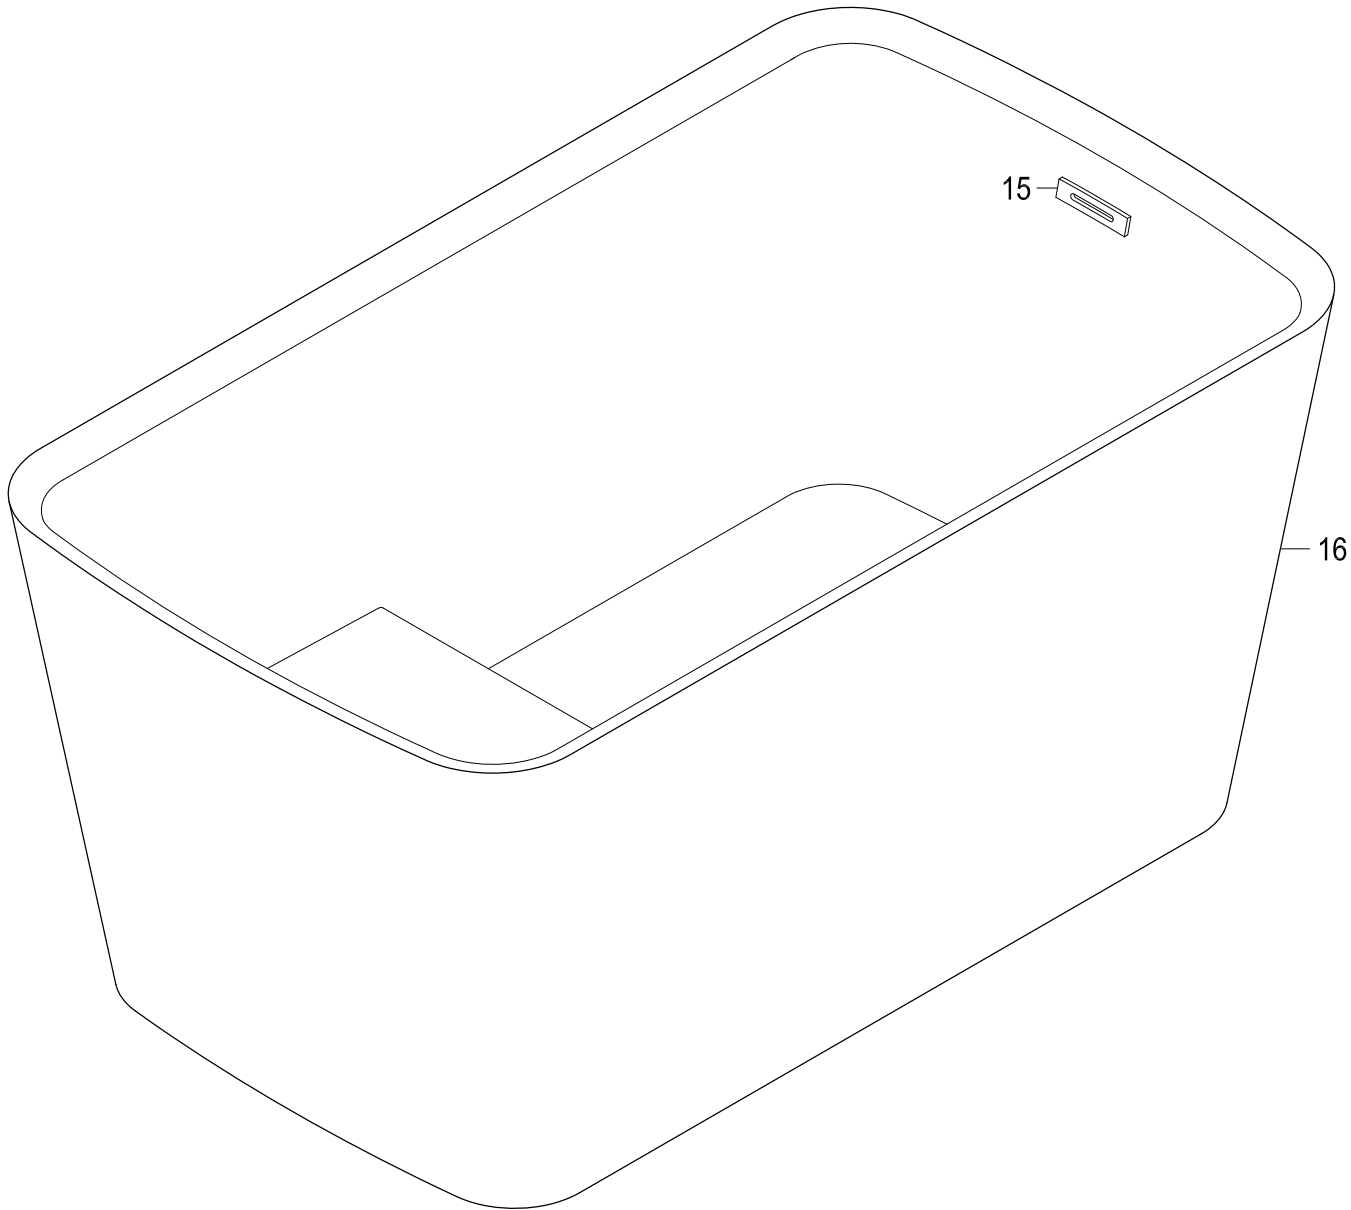

VTSQ553226S

55" Acrylic Freestanding Tub with Seat & Drain

Part #	QTY
1.	1
2.	1
3.	1
4.	1
5.	1
6.	1
7.	1
8.	1
9.	1
10.	1
11.	1
12.	1
13.	4
14.	4
15.	1
16.	1