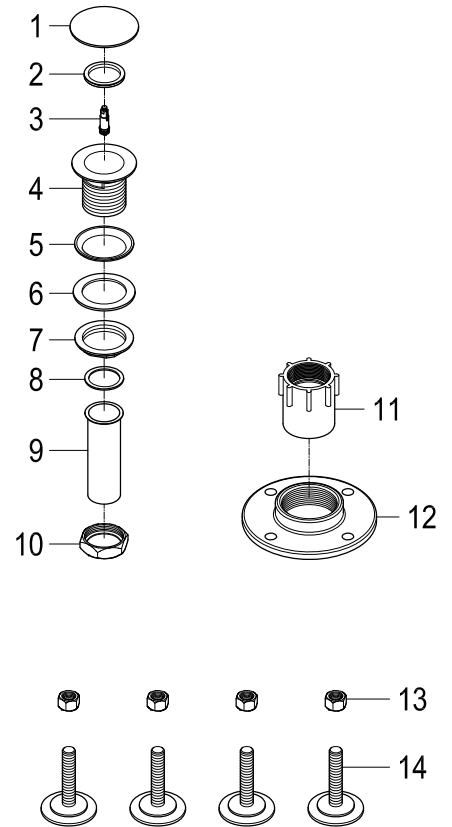

VTSQ553226S

55" Acrylic Freestanding Tub with Seat & Drain

Part #	QTY
1.	1
2.	1
3.	1
4.	1
5.	1
6.	1
7.	1
8.	1
9.	1
10.	1
11.	1
12.	1
13.	4
14.	4
15.	1
16.	1