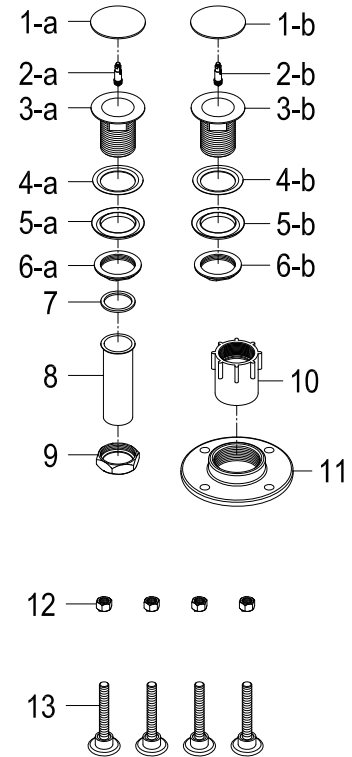

VTSQ512823C410,2,3,6,7,8

51" Acrylic Freestanding Tub with Drain

Part #	QTY
1-a.	1
1-b.	1
2-a.	1
2-b.	1
3-a.	1
3-b.	1
4-a.	1
4-b.	1
5-a.	1
5-b.	1
6-a.	1
6-b.	1
7.	1
8.	1
9.	1
10.	1
11.	1
12.	4
13.	4
14.	1
15-a.	1
15-b.	1