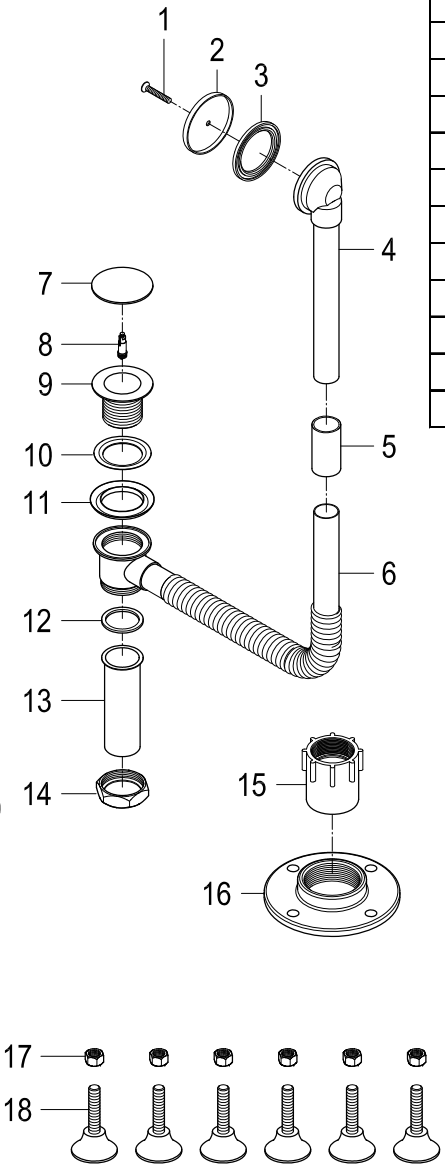

# VTRS723432SA

71" Acrylic Freestanding Tub with Drain

Part #	QTY
1.	1
2.	1
3.	1
4.	1
5.	1
6.	1
7.	1
8.	1
9.	1
10.	1
11.	1
12.	1
13.	1
14.	1
15.	1
16.	1
17.	6
18.	6
19.	1