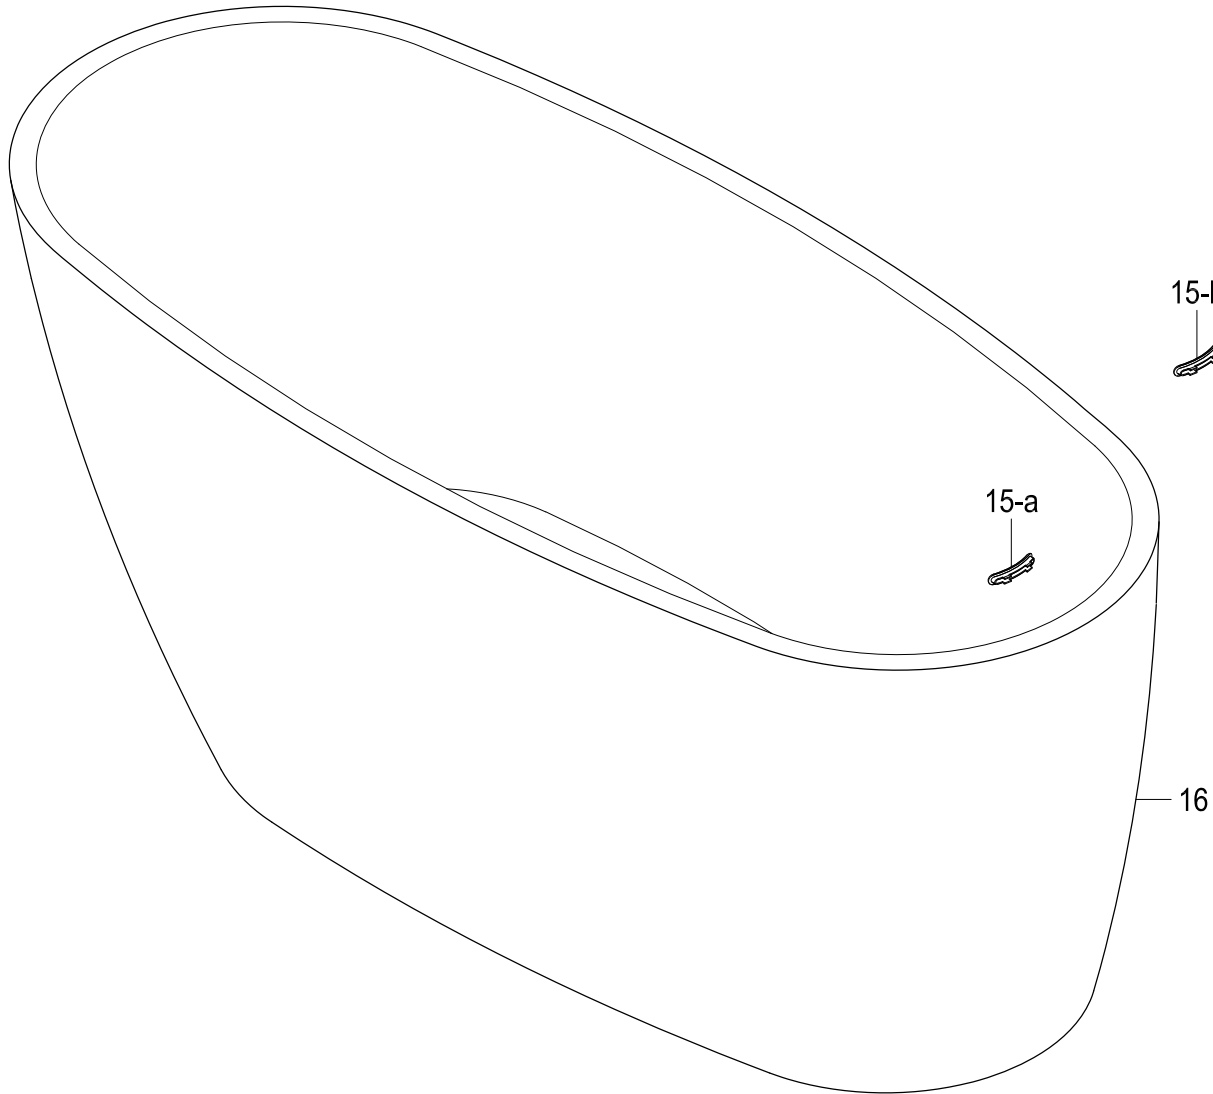

VTRS723228C310

72" Acrylic Freestanding Tub with Drain

15-b

15-a

16

Part #	QTY
1-a.	1
1-b.	1
2-a.	1
2-b.	1
3-a.	1
3-b.	1
4-a.	1
4-b.	1
5-a.	1
5-b.	1
6-a.	1
6-b.	1
7.	1
8.	1
9.	1
10.	1
11.	1
12.	5
13.	3
14.	2
15-a.	1
15-b.	1
16.	1