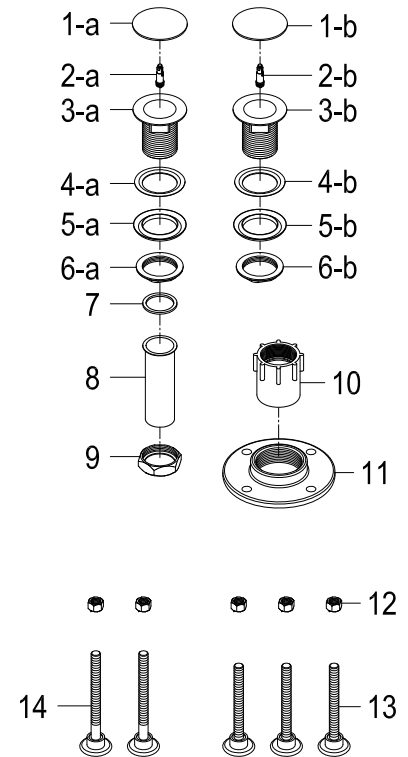

VTRS723228C310

72" Acrylic Freestanding Tub with Drain

15-b

15-a

16

Part #	QTY
1-a.	1
1-b.	1
2-a.	1
2-b.	1
3-a.	1
3-b.	1
4-a.	1
4-b.	1
5-a.	1
5-b.	1
6-a.	1
6-b.	1
7.	1
8.	1
9.	1
10.	1
11.	1
12.	5
13.	3
14.	2
15-a.	1
15-b.	1
16.	1