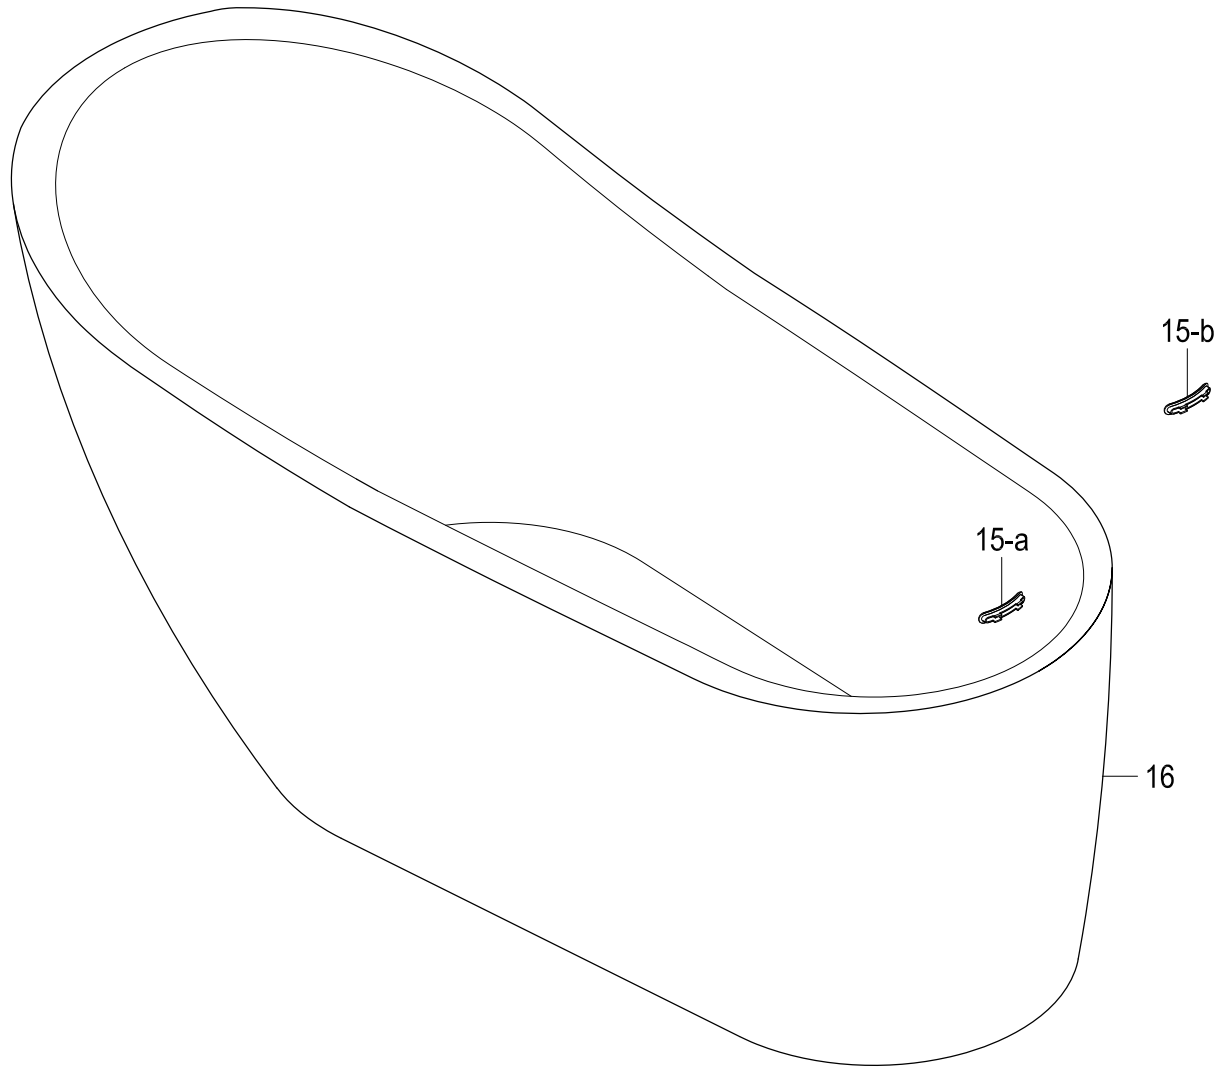

VTRS683128C310

68" Acrylic Freestanding Tub with Drain

Part #	QTY
1-a.	1
1-b.	1
2-a.	1
2-b.	1
3-a.	1
3-b.	1
4-a.	1
4-b.	1
5-a.	1
5-b.	1
6-a.	1
6-b.	1
7.	1
8.	1
9.	1
10.	1
11.	1
12.	5
13.	2
14.	3
15-a.	1
15-b.	1
16.	1