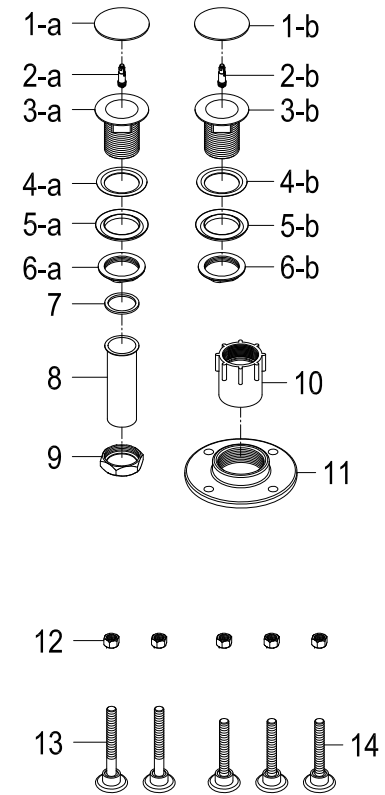

VTRS683128C310

68" Acrylic Freestanding Tub with Drain

Part #	QTY
1-a.	1
1-b.	1
2-a.	1
2-b.	1
3-a.	1
3-b.	1
4-a.	1
4-b.	1
5-a.	1
5-b.	1
6-a.	1
6-b.	1
7.	1
8.	1
9.	1
10.	1
11.	1
12.	5
13.	2
14.	3
15-a.	1
15-b.	1
16.	1