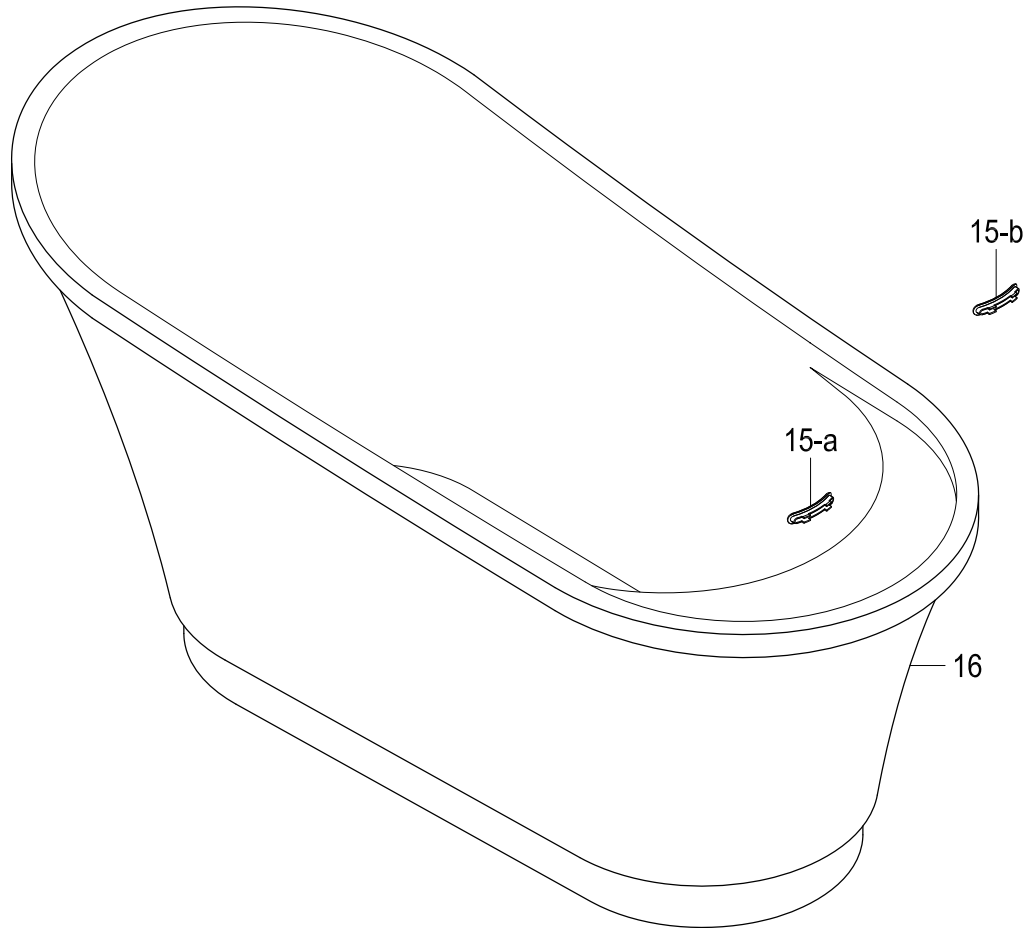

# VTRS592826QC310

59" Acrylic Freestanding Tub with Drain

Part #	QTY
1-a.	1
1-b.	1
2-a.	1
2-b.	1
3-a.	1
3-b.	1
4-a.	1
4-b.	1
5-a.	1
5-b.	1
6-a.	1
6-b.	1
7.	1
8.	1
9.	1
10.	1
11.	1
12.	5
13.	2
14.	3
15-a.	1
15-b.	1
16.	1