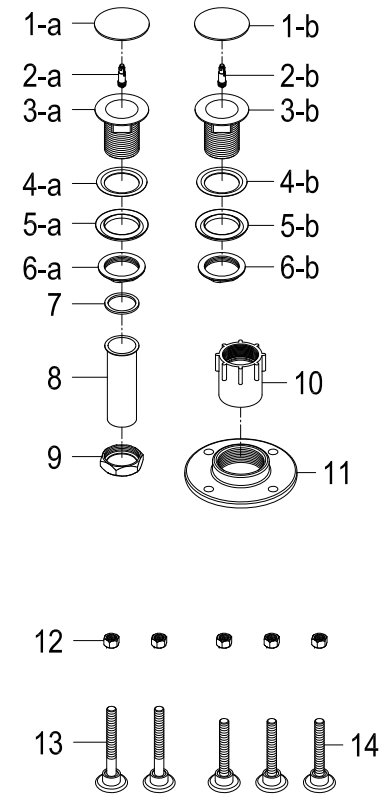

# VTRS592826QC310

59" Acrylic Freestanding Tub with Drain

Part #	QTY
1-a.	1
1-b.	1
2-a.	1
2-b.	1
3-a.	1
3-b.	1
4-a.	1
4-b.	1
5-a.	1
5-b.	1
6-a.	1
6-b.	1
7.	1
8.	1
9.	1
10.	1
11.	1
12.	5
13.	2
14.	3
15-a.	1
15-b.	1
16.	1