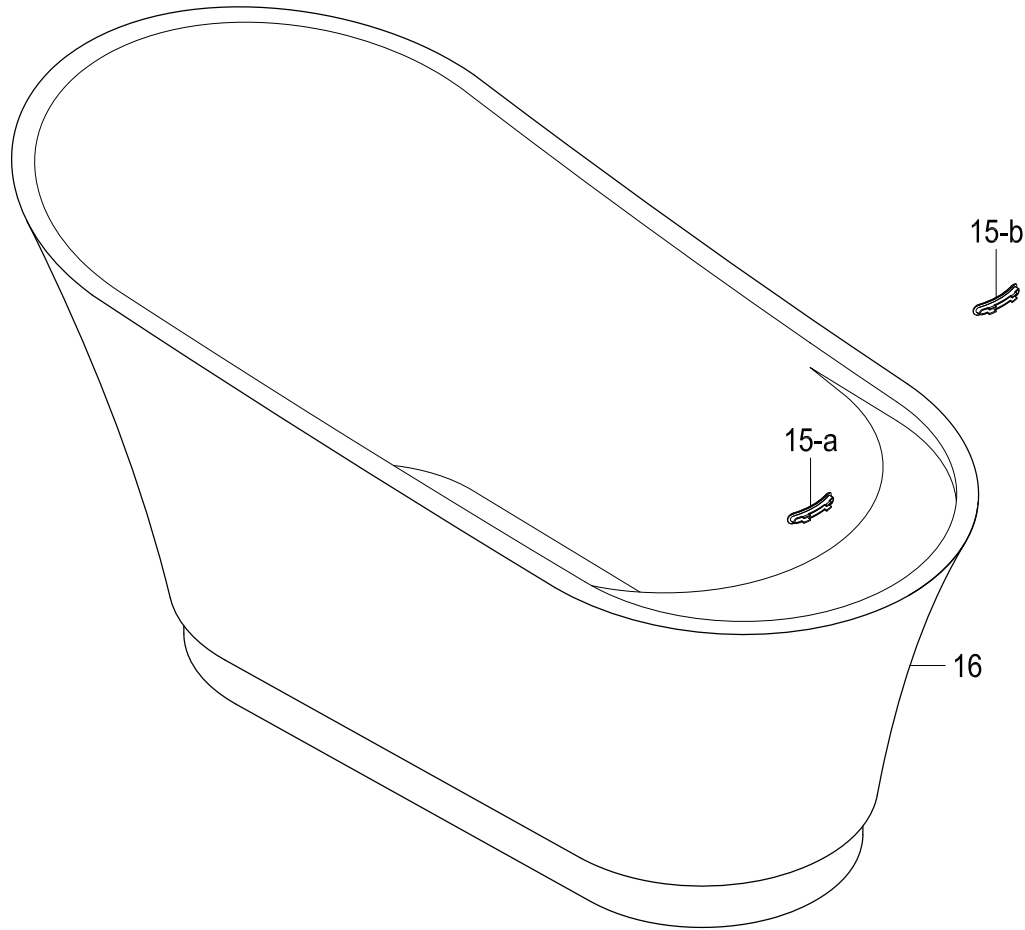

VTRS592826C310

59" Acrylic Freestanding Tub with Drain

Part #	QTY
1-a.	1
1-b.	1
2-a.	1
2-b.	1
3-a.	1
3-b.	1
4-a.	1
4-b.	1
5-a.	1
5-b.	1
6-a.	1
6-b.	1
7.	1
8.	1
9.	1
10.	1
11.	1
12.	5
13.	2
14.	3
15-a.	1
15-b.	1
16.	1