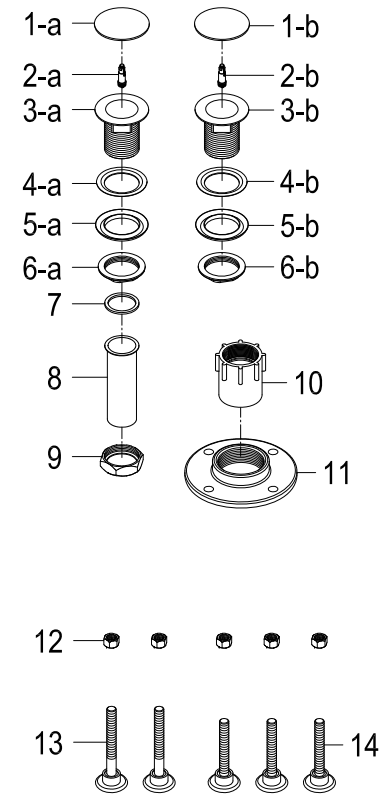

VTRS592826C310

59" Acrylic Freestanding Tub with Drain

Part #	QTY
1-a.	1
1-b.	1
2-a.	1
2-b.	1
3-a.	1
3-b.	1
4-a.	1
4-b.	1
5-a.	1
5-b.	1
6-a.	1
6-b.	1
7.	1
8.	1
9.	1
10.	1
11.	1
12.	5
13.	2
14.	3
15-a.	1
15-b.	1
16.	1