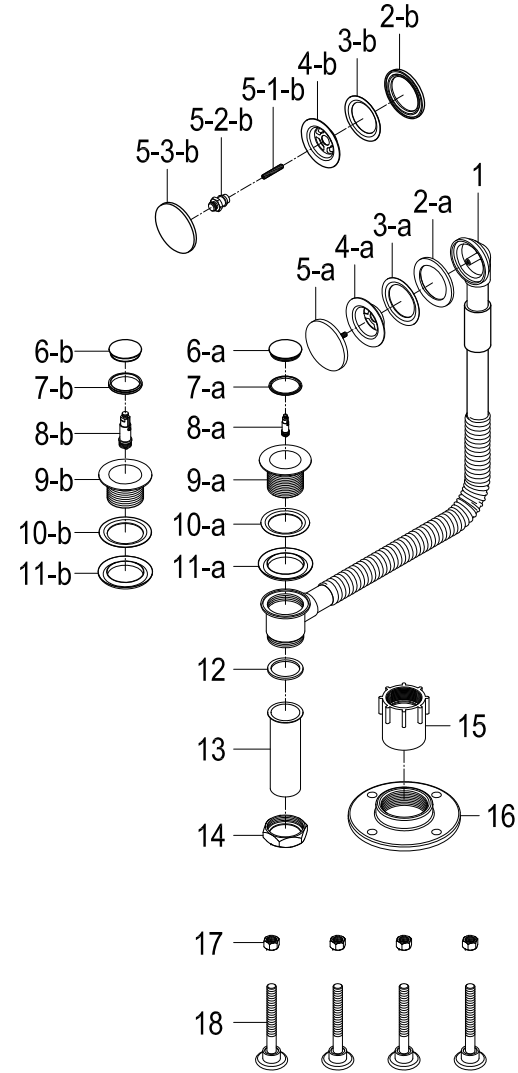

VTRS523030M0,1,2,3,5,7,8

52" Acrylic Freestanding Tub with Drain

Part #	QTY
1.	1
2-a.	1
2-b.	1
3-a.	1
3-b.	1
4-a.	1
4-b.	1
5-a.	1
5-1-b.	1
5-2-b.	1
5-3-b.	1
6-a.	1
6-b.	1
7-a.	1
7-b.	1
8-a.	1
8-b.	1
9-a.	1
9-b.	1
10-a.	1
10-b.	1
11-a.	1
11-b.	1
12.	1
13.	1
14.	1
15.	1
16.	1
17.	4
18.	4
19.	1