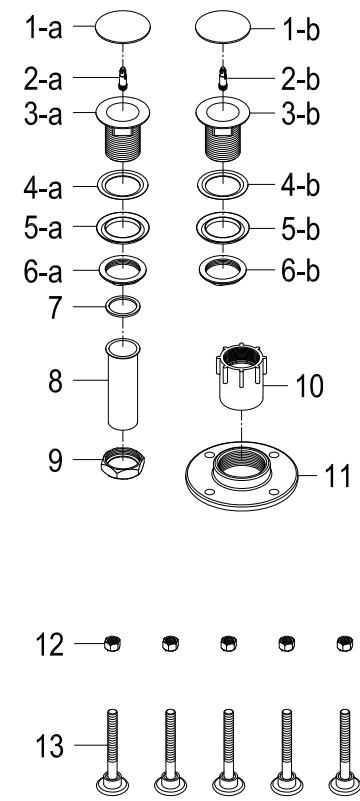

VTDR662723C310

66" Acrylic Anti-Skid Freestanding Tub with Drain

Part #	QTY
1-a.	1
1-b.	1
2-a.	1
2-b.	1
3-a.	1
3-b.	1
4-a.	1
4-b.	1
5-a.	1
5-b.	1
6-a.	1
6-b.	1
7.	1
8.	1
9.	1
10.	1
11.	1
12.	5
13.	5
14.	1
15-a.	1
15-b.	1