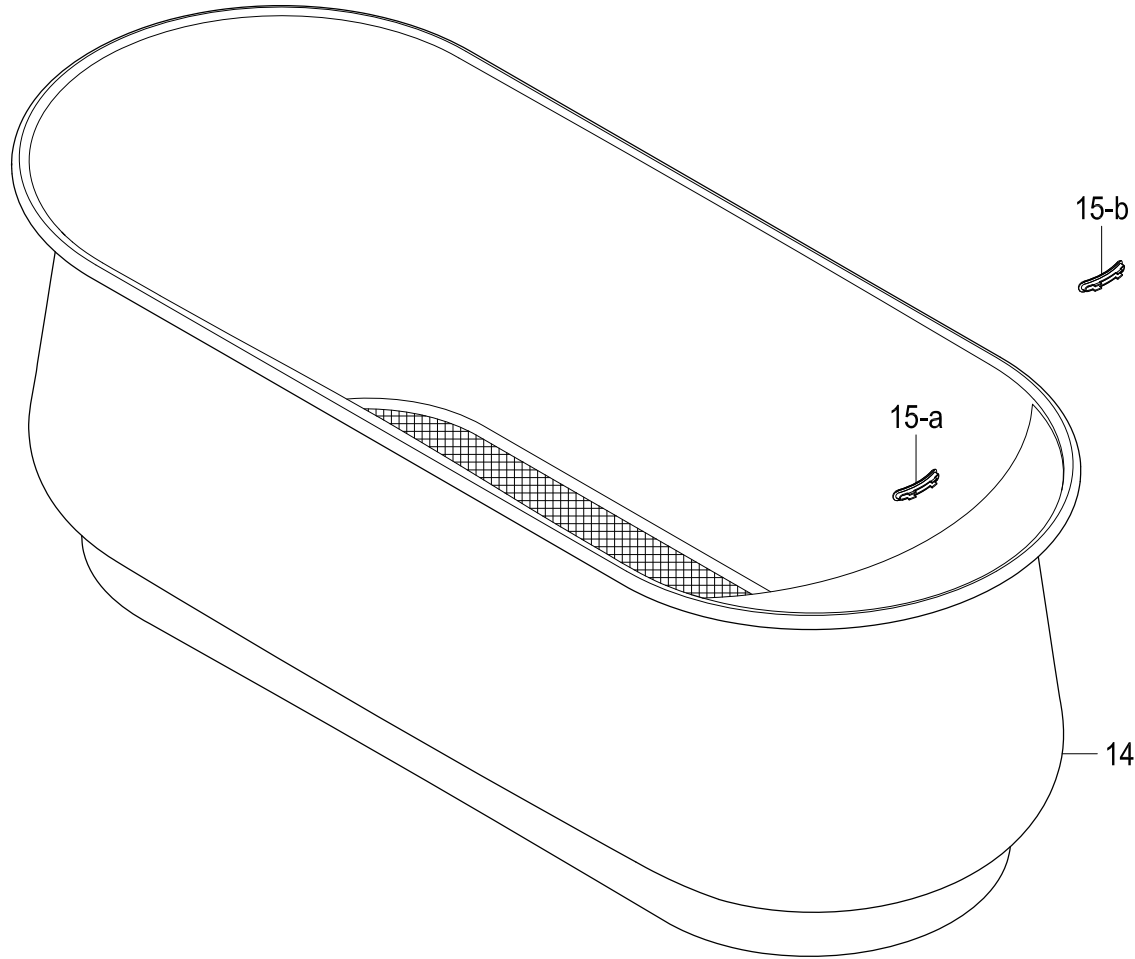

VTDR662723C310

66" Acrylic Anti-Skid Freestanding Tub with Drain

Part #	QTY
1-a.	1
1-b.	1
2-a.	1
2-b.	1
3-a.	1
3-b.	1
4-a.	1
4-b.	1
5-a.	1
5-b.	1
6-a.	1
6-b.	1
7.	1
8.	1
9.	1
10.	1
11.	1
12.	5
13.	5
14.	1
15-a.	1
15-b.	1