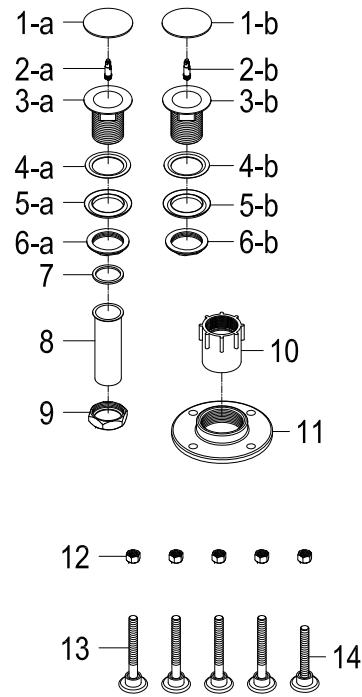

# VTDE713224C420,2,3,6,7,8

71" Acrylic Pedestal Tub with Drain

Part #	QTY
1-a.	1
1-b.	1
2-a.	1
2-b.	1
3-a.	1
3-b.	1
4-a.	1
4-b.	1
5-a.	1
5-b.	1
6-a.	1
6-b.	1
7.	1
8.	1
9.	1
10.	1
11.	1
12.	5
13.	4
14.	1
15.	1
16-a.	1
16-b.	1
17.	1
18.	10
19.	10
20.	10