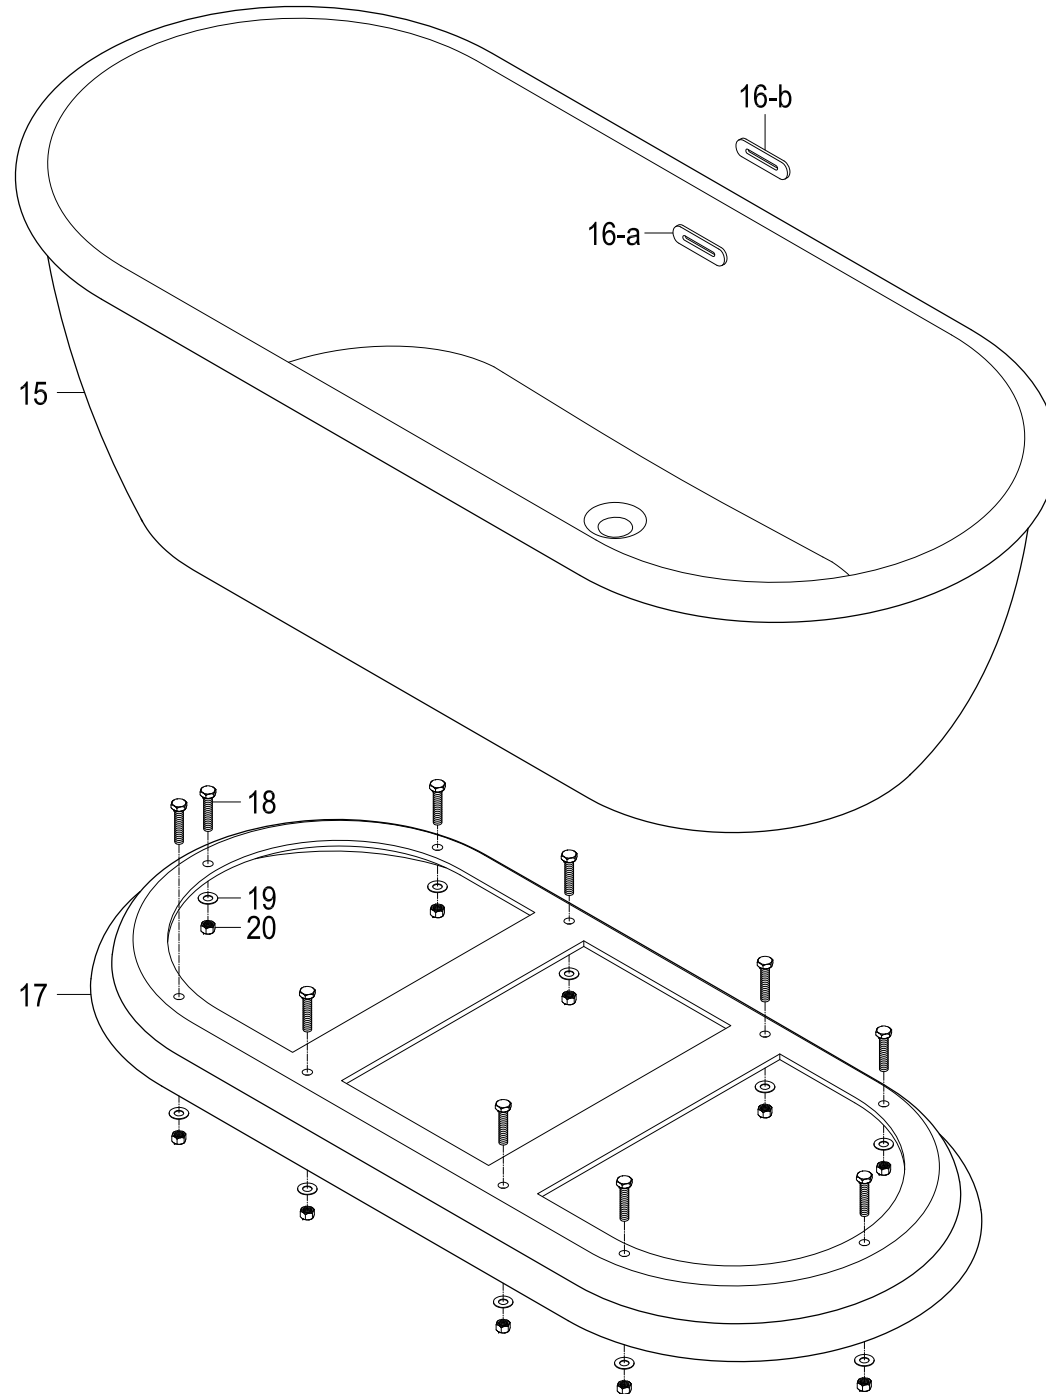

# VTDE713224C420,2,3,6,7,8

71" Acrylic Pedestal Tub with Drain

Part #	QTY
1-a.	1
1-b.	1
2-a.	1
2-b.	1
3-a.	1
3-b.	1
4-a.	1
4-b.	1
5-a.	1
5-b.	1
6-a.	1
6-b.	1
7.	1
8.	1
9.	1
10.	1
11.	1
12.	5
13.	4
14.	1
15.	1
16-a.	1
16-b.	1
17.	1
18.	10
19.	10
20.	10