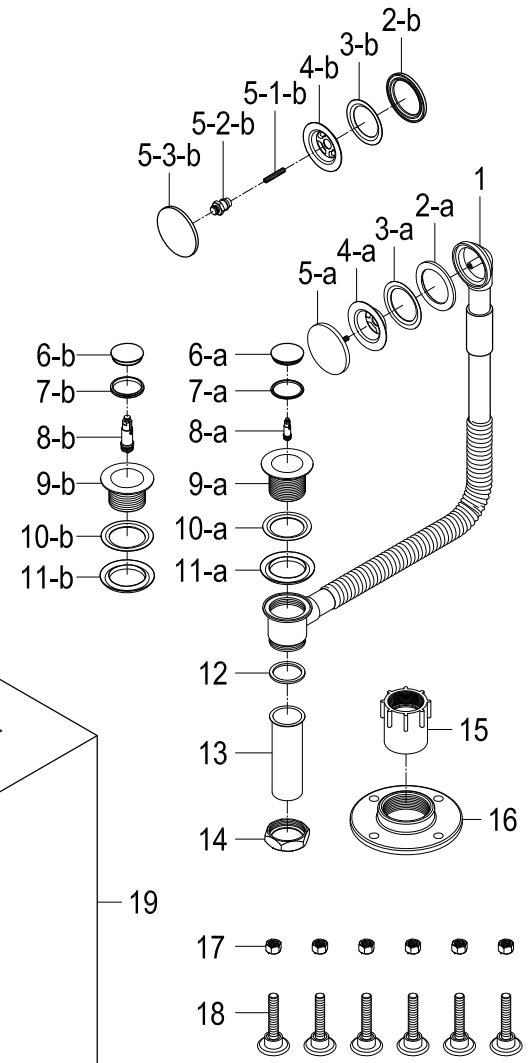

VTDE673321M0,1,2,3,5,7,8

67" Acrylic Freestanding Tub with Drain

Part #	QTY
1.	1
2-a.	1
2-b.	1
3-a.	1
3-b.	1
4-a.	1
4-b.	1
5-a.	1
5-1-b.	1
5-2-b.	1
5-3-b.	1
6-a.	1
6-b.	1
7-a.	1
7-b.	1
8-a.	1
8-b.	1
9-a.	1
9-b.	1
10-a.	1
10-b.	1
11-a.	1
11-b.	1
12.	1
13.	1
14.	1
15.	1
16.	1
17.	6
18.	6
19.	1