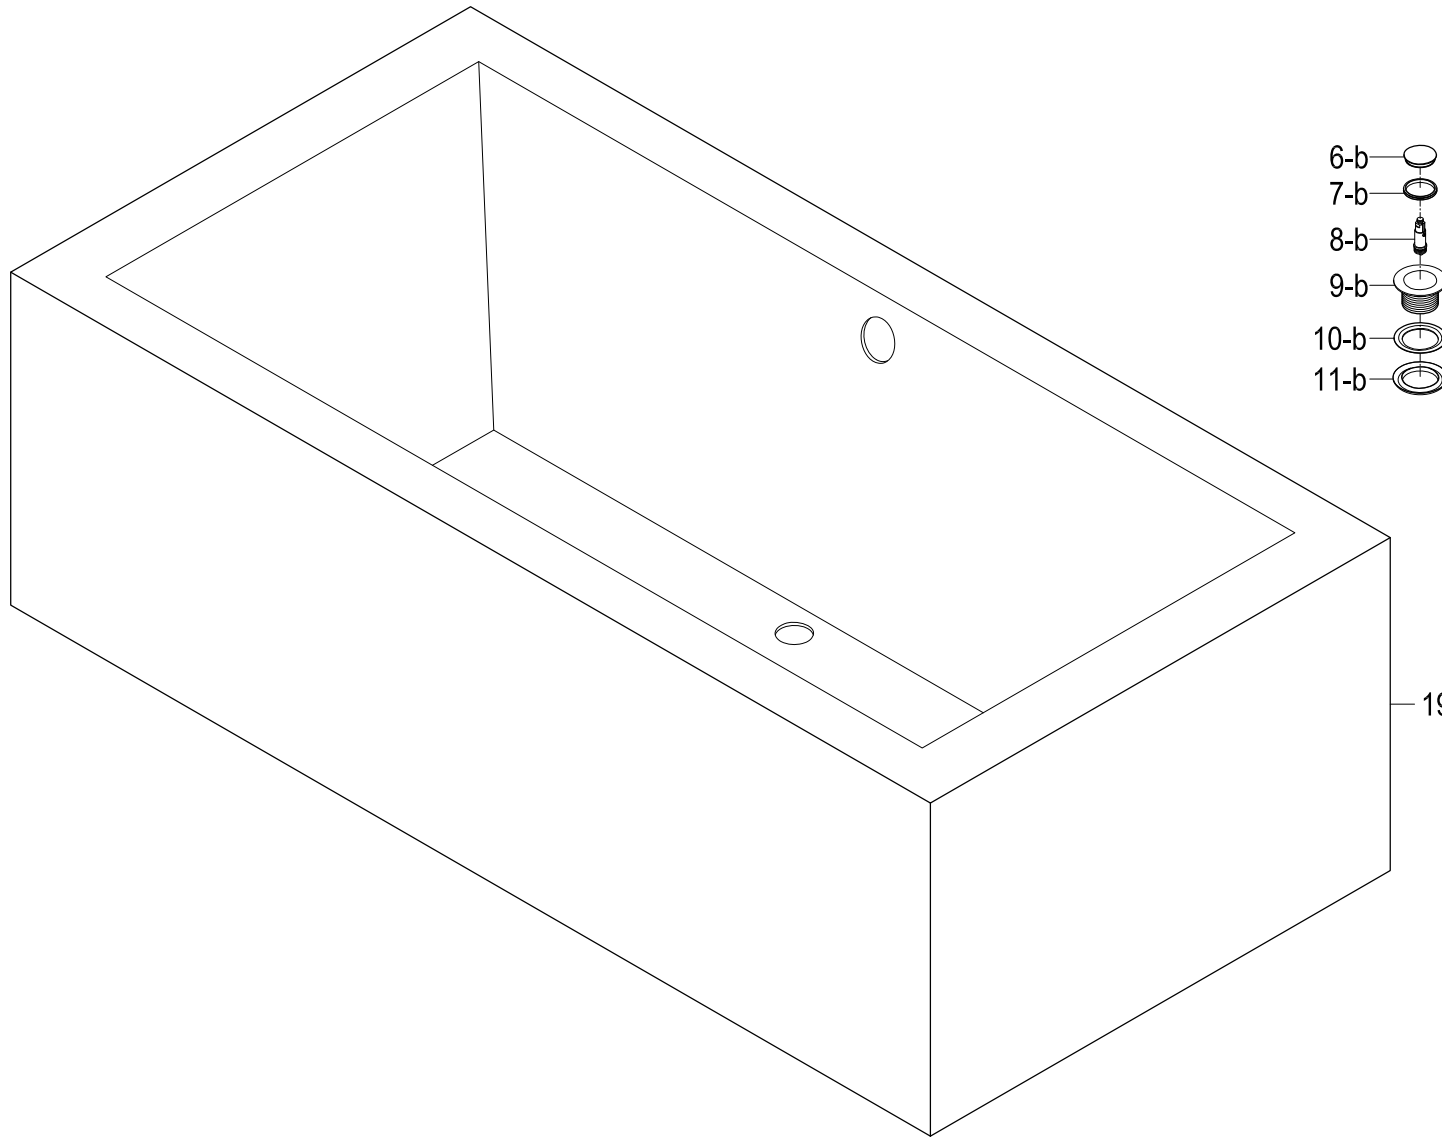

VTDE673321M0,1,2,3,5,7,8

67" Acrylic Freestanding Tub with Drain

Part #	QTY
1.	1
2-a.	1
2-b.	1
3-a.	1
3-b.	1
4-a.	1
4-b.	1
5-a.	1
5-1-b.	1
5-2-b.	1
5-3-b.	1
6-a.	1
6-b.	1
7-a.	1
7-b.	1
8-a.	1
8-b.	1
9-a.	1
9-b.	1
10-a.	1
10-b.	1
11-a.	1
11-b.	1
12.	1
13.	1
14.	1
15.	1
16.	1
17.	6
18.	6
19.	1