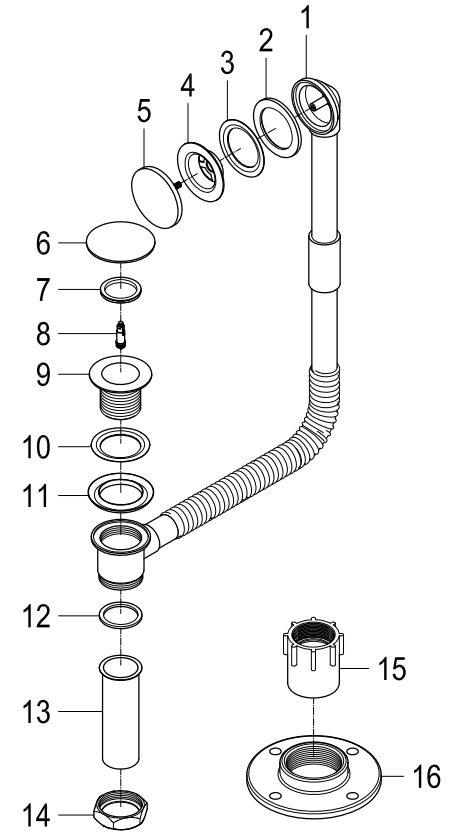

VTDE673023BA

67" Acrylic Freestanding Tub with Drain

Part #	QTY
1.	1
2.	1
3.	1
4.	1
5.	1
6.	1
7.	1
8.	1
9.	1
10.	1
11.	1
12.	1
13.	1
14.	1
15.	1
16.	1
17.	6
18.	6
19.	1