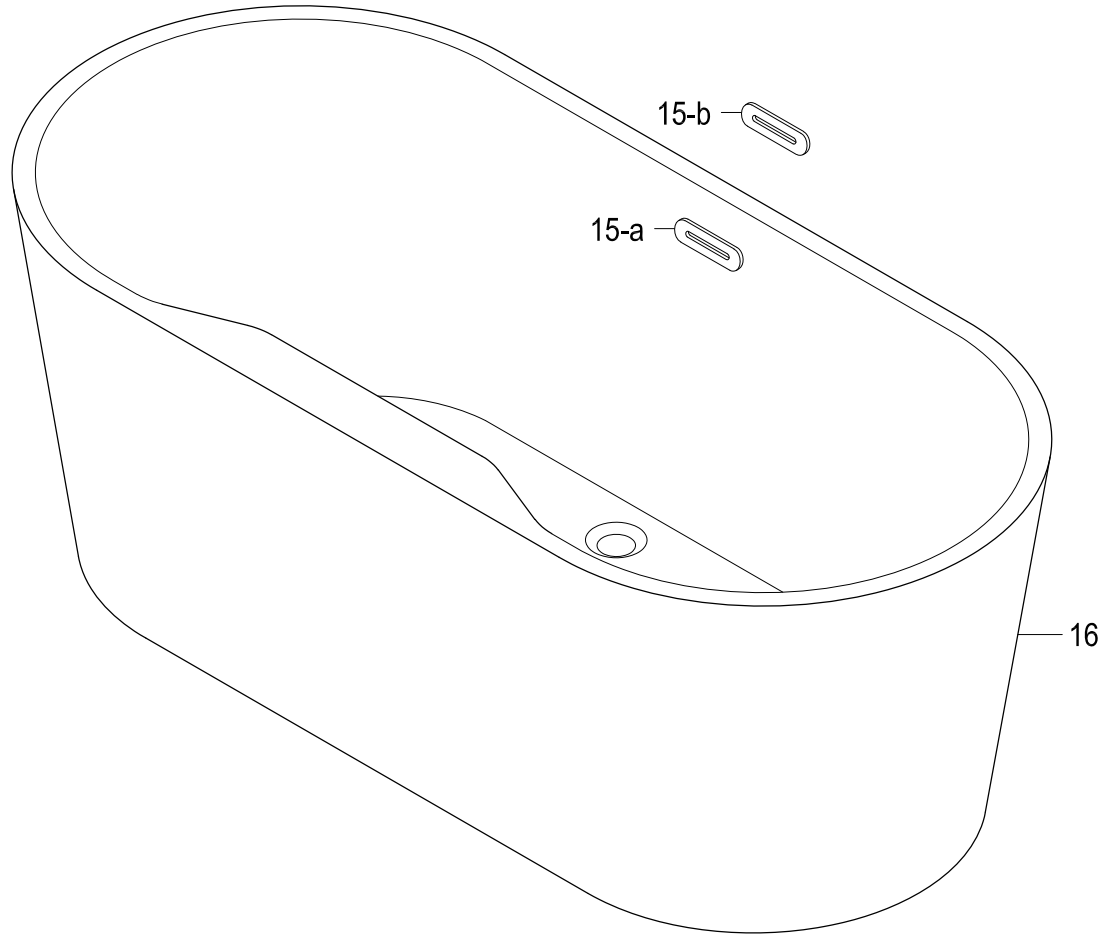

VTDE633023C420,2,3,6,7,8

63" Acrylic Freestanding Tub with Drain

Part #	QTY
1-a.	1
1-b.	1
2-a.	1
2-b.	1
3-a.	1
3-b.	1
4-a.	1
4-b.	1
5-a.	1
5-b.	1
6-a.	1
6-b.	1
7.	1
8.	1
9.	1
10.	1
11.	1
12.	5
13.	4
14.	1
15-a.	1
15-b.	1
16	1