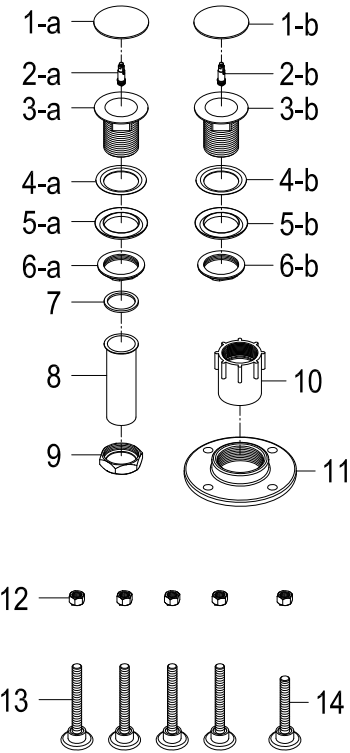

VTDE633023C420,2,3,6,7,8

63" Acrylic Freestanding Tub with Drain

Part #	QTY
1-a.	1
1-b.	1
2-a.	1
2-b.	1
3-a.	1
3-b.	1
4-a.	1
4-b.	1
5-a.	1
5-b.	1
6-a.	1
6-b.	1
7.	1
8.	1
9.	1
10.	1
11.	1
12.	5
13.	4
14.	1
15-a.	1
15-b.	1
16	1