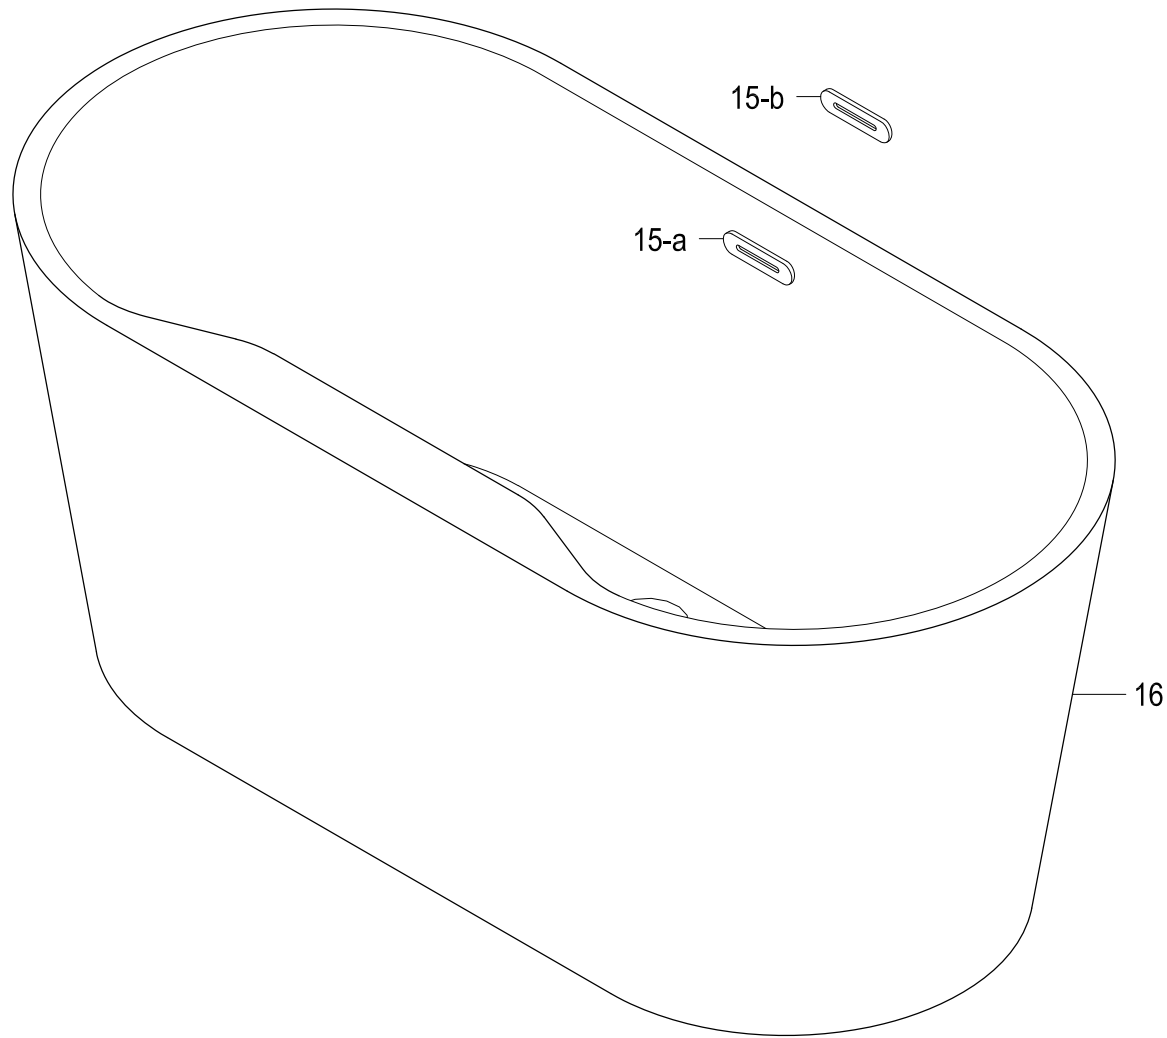

VTDE552823C420,2,3,6,7,8

55" Acrylic Freestanding Tub with Drain

Part #	QTY
1-a.	1
1-b.	1
2-a.	1
2-b.	1
3-a.	1
3-b.	1
4-a.	1
4-b.	1
5-a.	1
5-b.	1
6-a.	1
6-b.	1
7.	1
8.	1
9.	1
10.	1
11.	1
12.	5
13.	4
14.	1
15-a.	1
15-b.	1
16	1