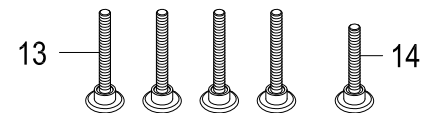

VTDE552823C420,2,3,6,7,8

55" Acrylic Freestanding Tub with Drain

Part #	QTY
1-a.	1
1-b.	1
2-a.	1
2-b.	1
3-a.	1
3-b.	1
4-a.	1
4-b.	1
5-a.	1
5-b.	1
6-a.	1
6-b.	1
7.	1
8.	1
9.	1
10.	1
11.	1
12.	5
13.	4
14.	1
15-a.	1
15-b.	1
16	1