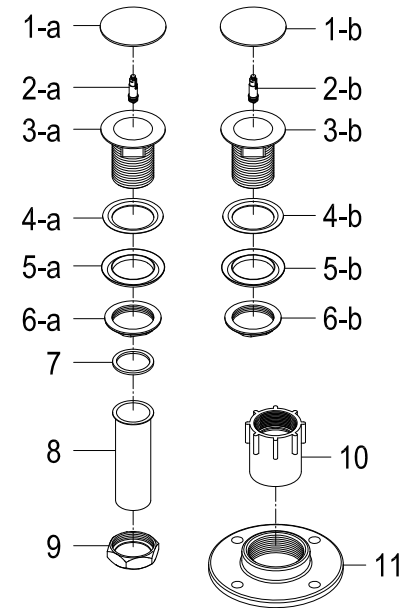

VTDE552823C420,2,3,6,7,8

55" Acrylic Freestanding Tub with Drain

Part #	QTY
1-a.	1
1-b.	1
2-a.	1
2-b.	1
3-a.	1
3-b.	1
4-a.	1
4-b.	1
5-a.	1
5-b.	1
6-a.	1
6-b.	1
7.	1
8.	1
9.	1
10.	1
11.	1
12.	5
13.	4
14.	1
15-a.	1
15-b.	1
16	1