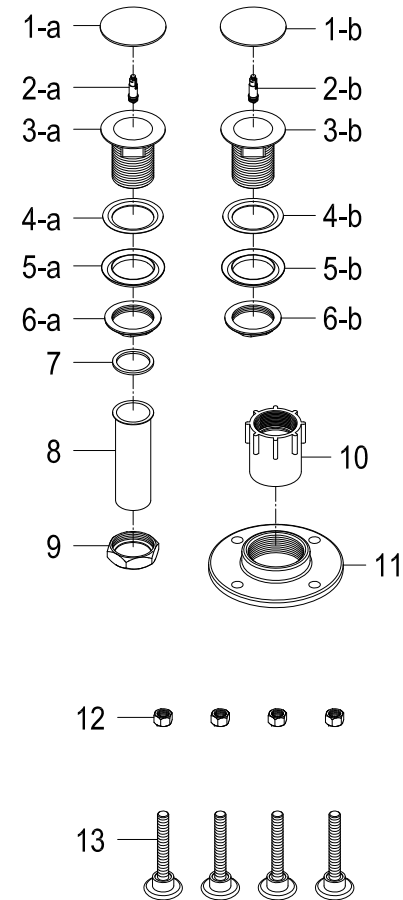

VTDE512823C420,2,3,6,7,8

51" Acrylic Freestanding Tub with Drain

Part #	QTY
1-a.	1
1-b.	1
2-a.	1
2-b.	1
3-a.	1
3-b.	1
4-a.	1
4-b.	1
5-a.	1
5-b.	1
6-a.	1
6-b.	1
7.	1
8.	1
9.	1
10.	1
11.	1
12.	4
13.	4
14.	1
15-a.	1
15-b.	1