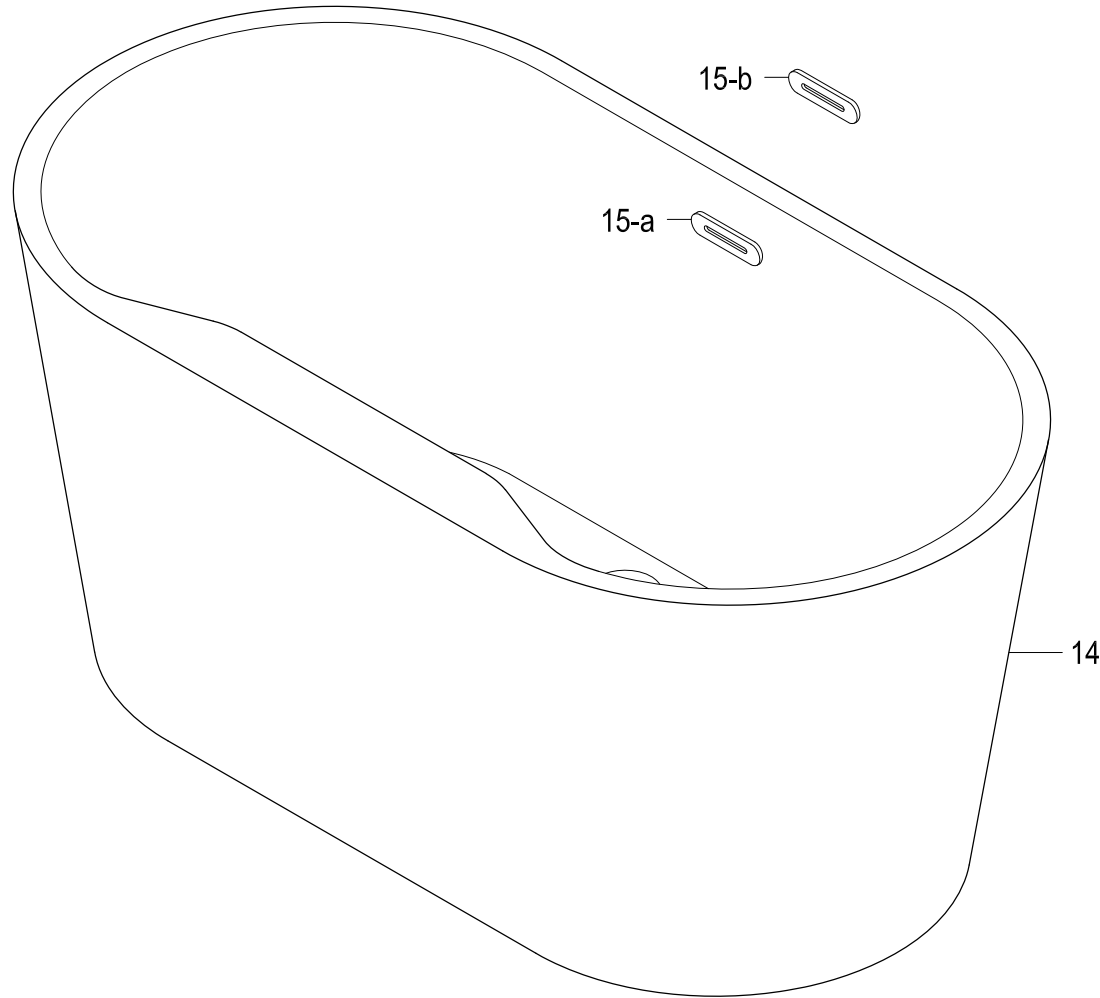

VTDE512823C420,2,3,6,7,8

51" Acrylic Freestanding Tub with Drain

Part #	QTY
1-a.	1
1-b.	1
2-a.	1
2-b.	1
3-a.	1
3-b.	1
4-a.	1
4-b.	1
5-a.	1
5-b.	1
6-a.	1
6-b.	1
7.	1
8.	1
9.	1
10.	1
11.	1
12.	4
13.	4
14.	1
15-a.	1
15-b.	1