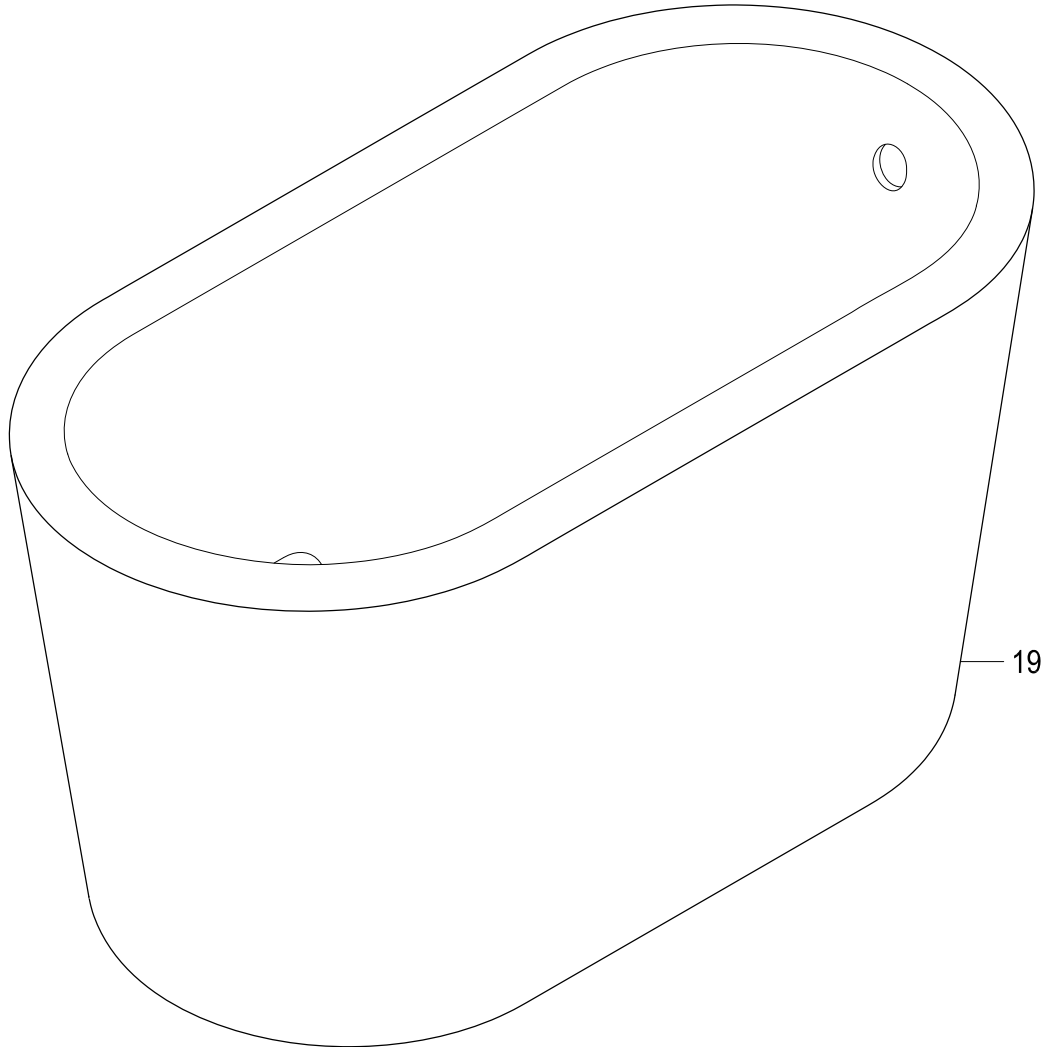

# VTDE512628BA

51" Acrylic Freestanding Tub with Drain

Part #	QTY
1.	1
2.	1
3.	1
4.	1
5.	1
6.	1
7.	1
8.	1
9.	1
10.	1
11.	1
12.	1
13.	1
14.	1
15.	1
16.	1
17.	4
18.	4
19.	1