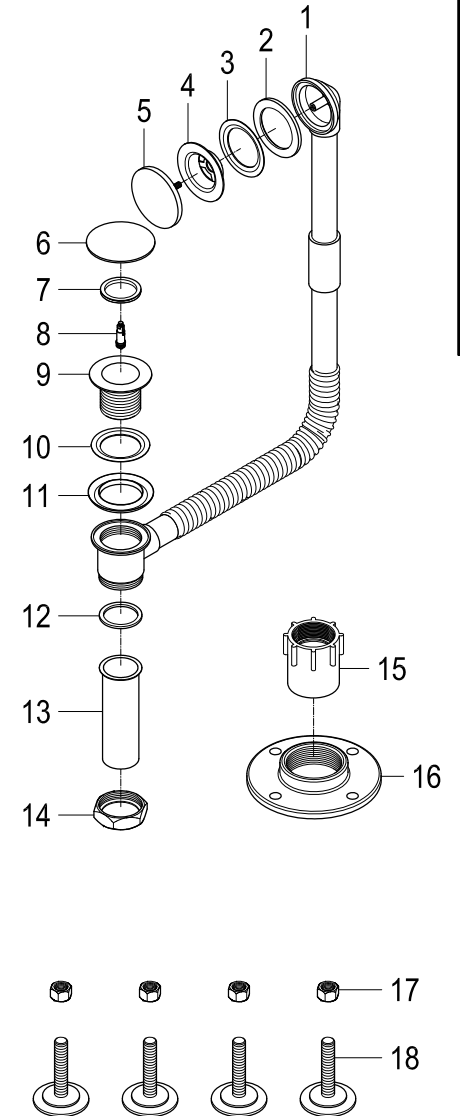

# VTDE512628BA

51" Acrylic Freestanding Tub with Drain

Part #	QTY
1.	1
2.	1
3.	1
4.	1
5.	1
6.	1
7.	1
8.	1
9.	1
10.	1
11.	1
12.	1
13.	1
14.	1
15.	1
16.	1
17.	4
18.	4
19.	1