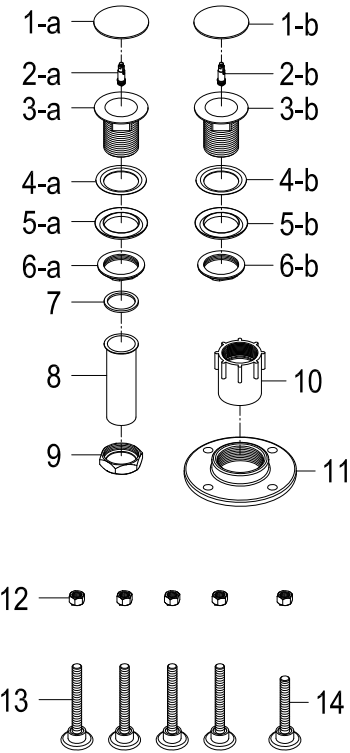

VT7DE633023C420,2,3,6,7,8

63" Acrylic Freestanding Tub with 7" Faucet Drillings & Drain

Part #	QTY
1-a.	1
1-b.	1
2-a.	1
2-b.	1
3-a.	1
3-b.	1
4-a.	1
4-b.	1
5-a.	1
5-b.	1
6-a.	1
6-b.	1
7.	1
8.	1
9.	1
10.	1
11.	1
12.	5
13.	4
14.	1
15-a.	1
15-b.	1
16	1