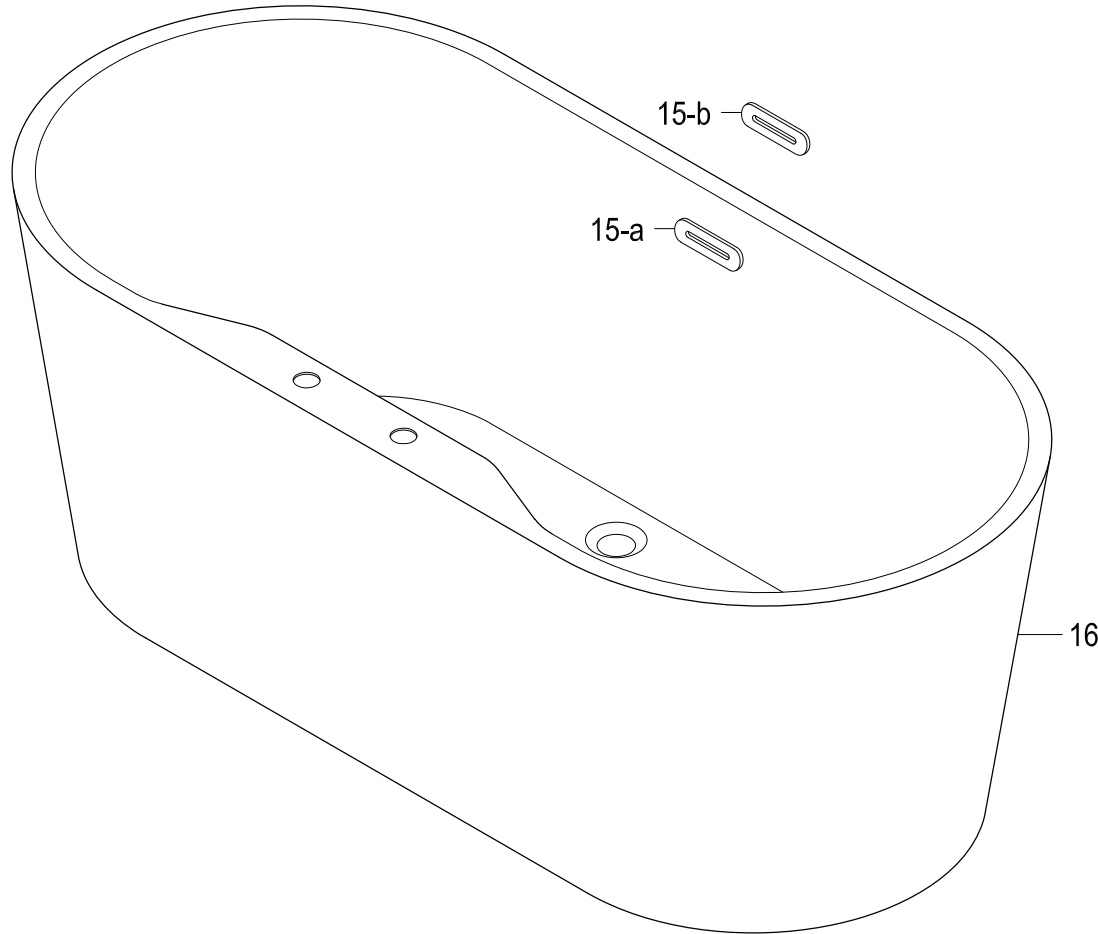

VT7DE633023C420,2,3,6,7,8

63" Acrylic Freestanding Tub with 7" Faucet Drillings & Drain

Part #	QTY
1-a.	1
1-b.	1
2-a.	1
2-b.	1
3-a.	1
3-b.	1
4-a.	1
4-b.	1
5-a.	1
5-b.	1
6-a.	1
6-b.	1
7.	1
8.	1
9.	1
10.	1
11.	1
12.	5
13.	4
14.	1
15-a.	1
15-b.	1
16	1