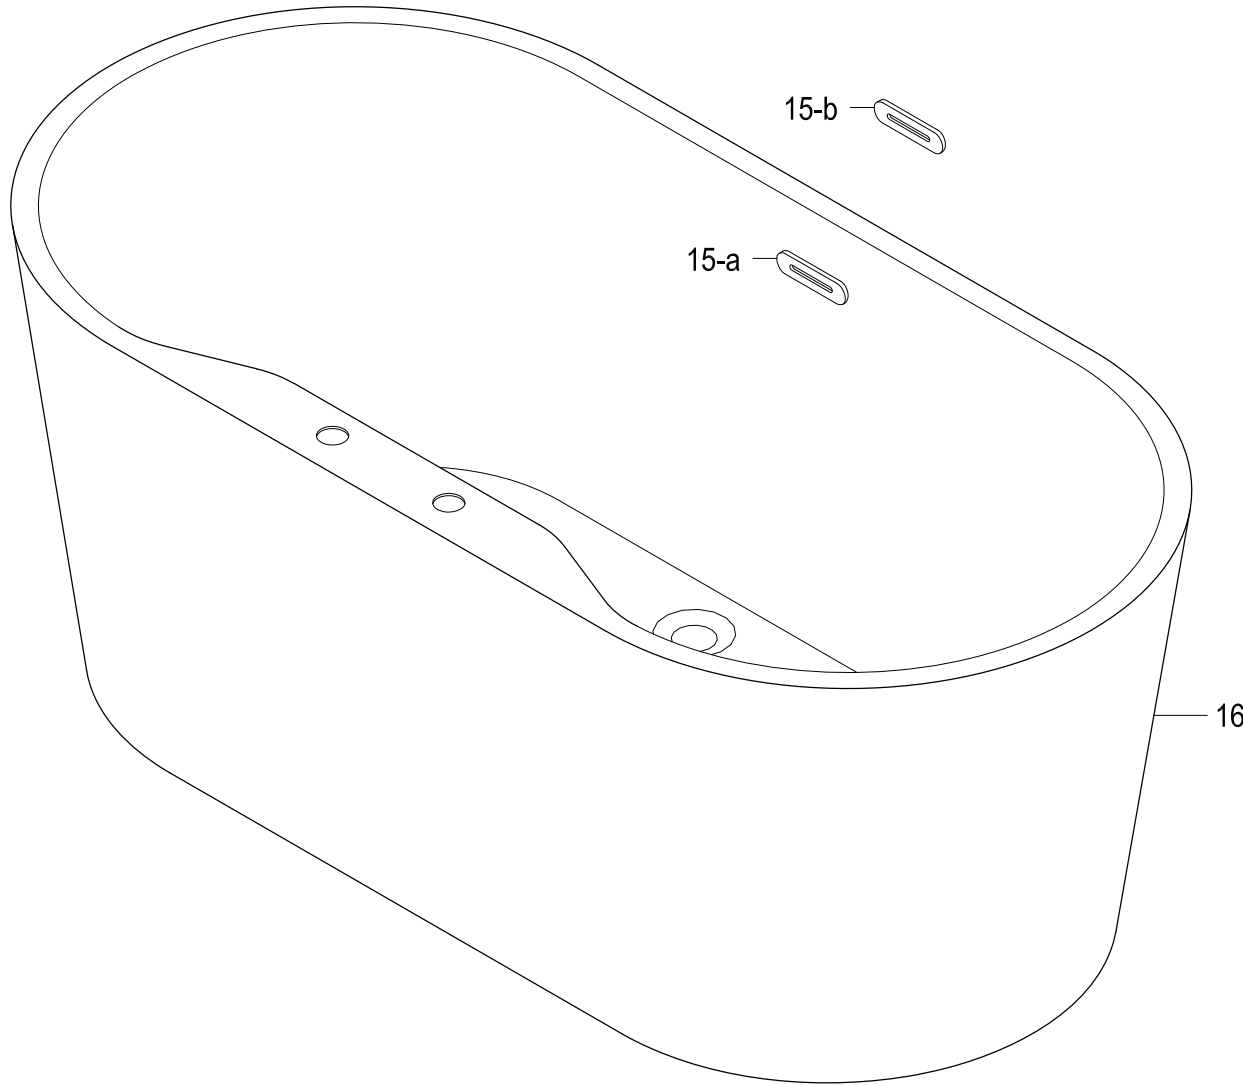

VT7DE593023C420,2,3,6,7,8

59" Acrylic Freestanding Tub with 7" Faucet Drillings & Drain

Part #	QTY
1-a.	1
1-b.	1
2-a.	1
2-b.	1
3-a.	1
3-b.	1
4-a.	1
4-b.	1
5-a.	1
5-b.	1
6-a.	1
6-b.	1
7.	1
8.	1
9.	1
10.	1
11.	1
12.	5
13.	4
14.	1
15-a.	1
15-b.	1
16	1