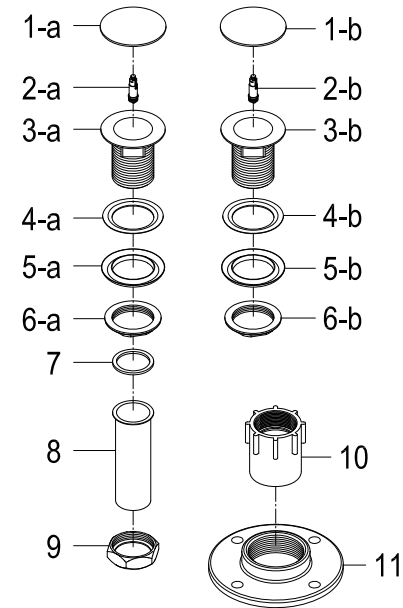

VT7DE593023C420,2,3,6,7,8

59" Acrylic Freestanding Tub with 7" Faucet Drillings & Drain

Part #	QTY
1-a.	1
1-b.	1
2-a.	1
2-b.	1
3-a.	1
3-b.	1
4-a.	1
4-b.	1
5-a.	1
5-b.	1
6-a.	1
6-b.	1
7.	1
8.	1
9.	1
10.	1
11.	1
12.	5
13.	4
14.	1
15-a.	1
15-b.	1
16	1