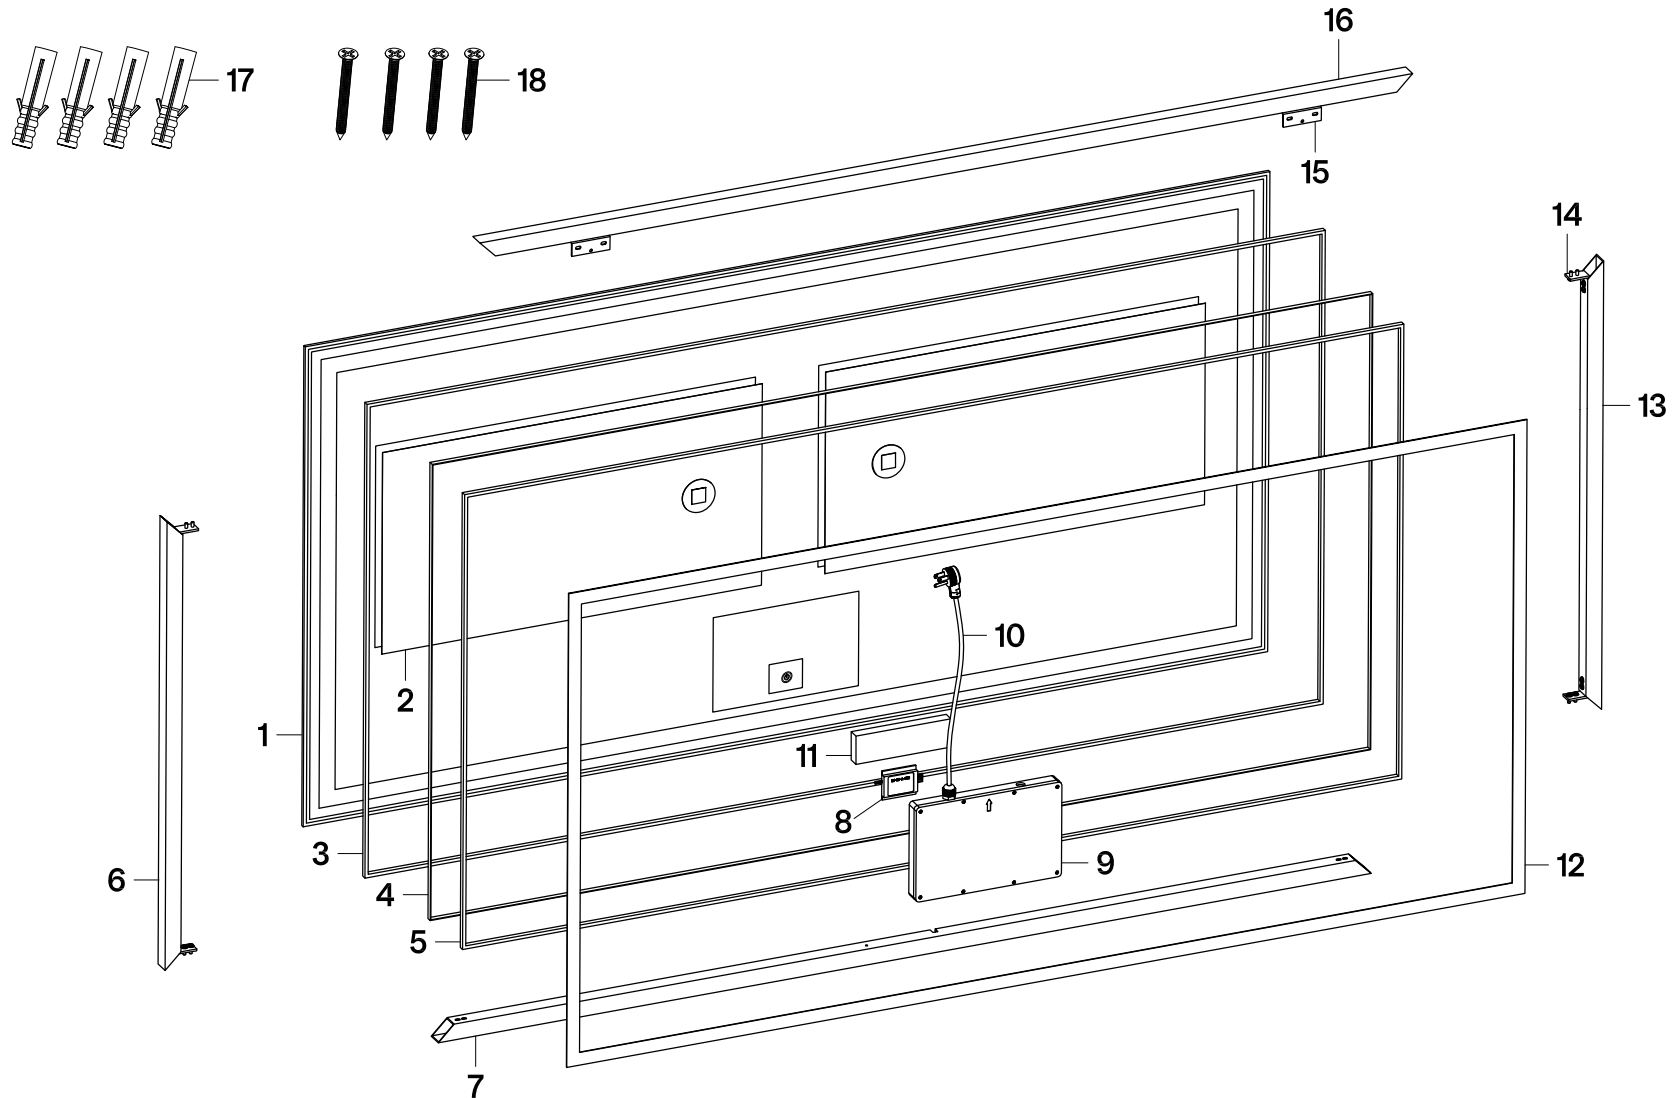

MR2036030

60" x 30" LED Mirror with Touch Switch, Color Temp Changing, Backlit, Defogger

Part #	QTY
1.	1
2.	2
3.	1
4.	1
5.	1
6.	1
7.	1
8.	1
9.	1
10.	1
11.	1
12.	1
13.	1
14.	4
15.	2
16.	1
17.	4
18.	4