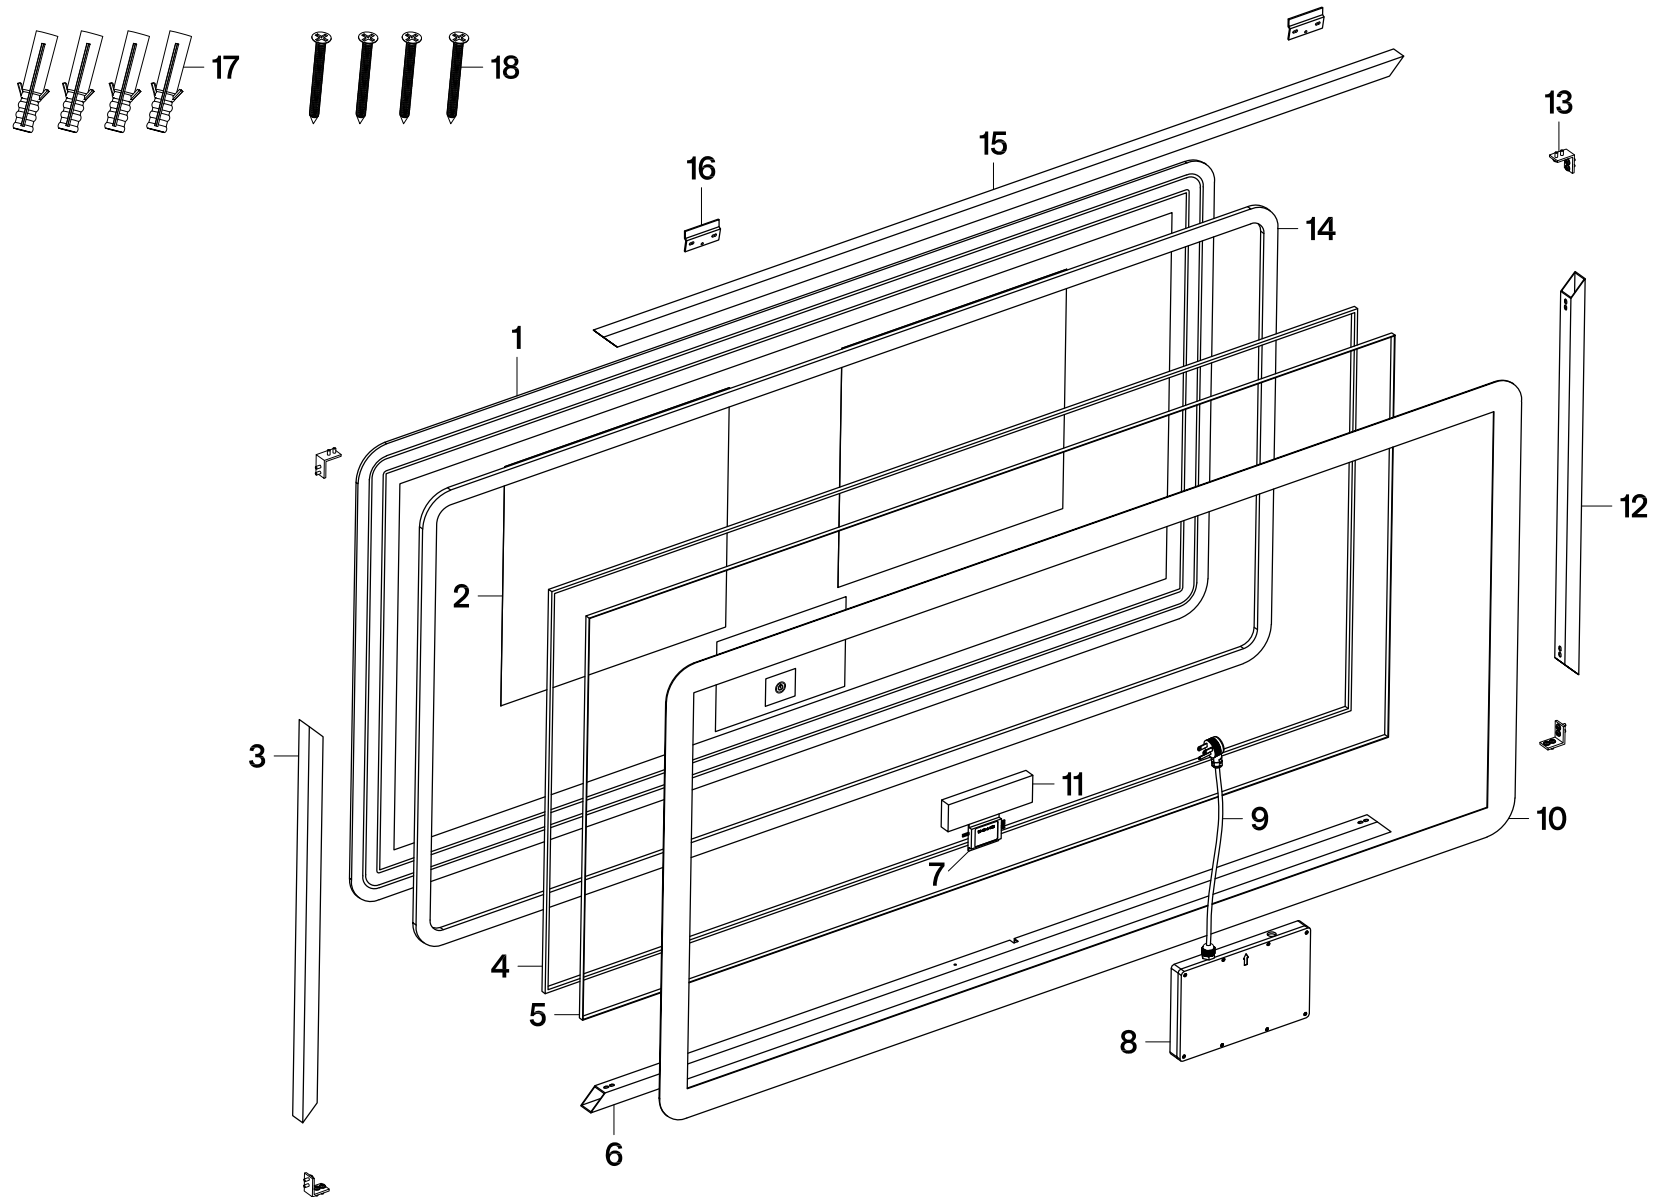

# MR2026030

60" x 30" LED Mirror with Touch Switch, Color Temp Changing, Frontlit and Backlit, Defogger

Part #	QTY
1.	1
2.	2
3.	1
4.	1
5.	1
6.	1
7.	1
8.	1
9.	1
10.	1
11.	1
12.	1
13.	4
14.	1
15.	1
16.	2
17.	4
18.	4