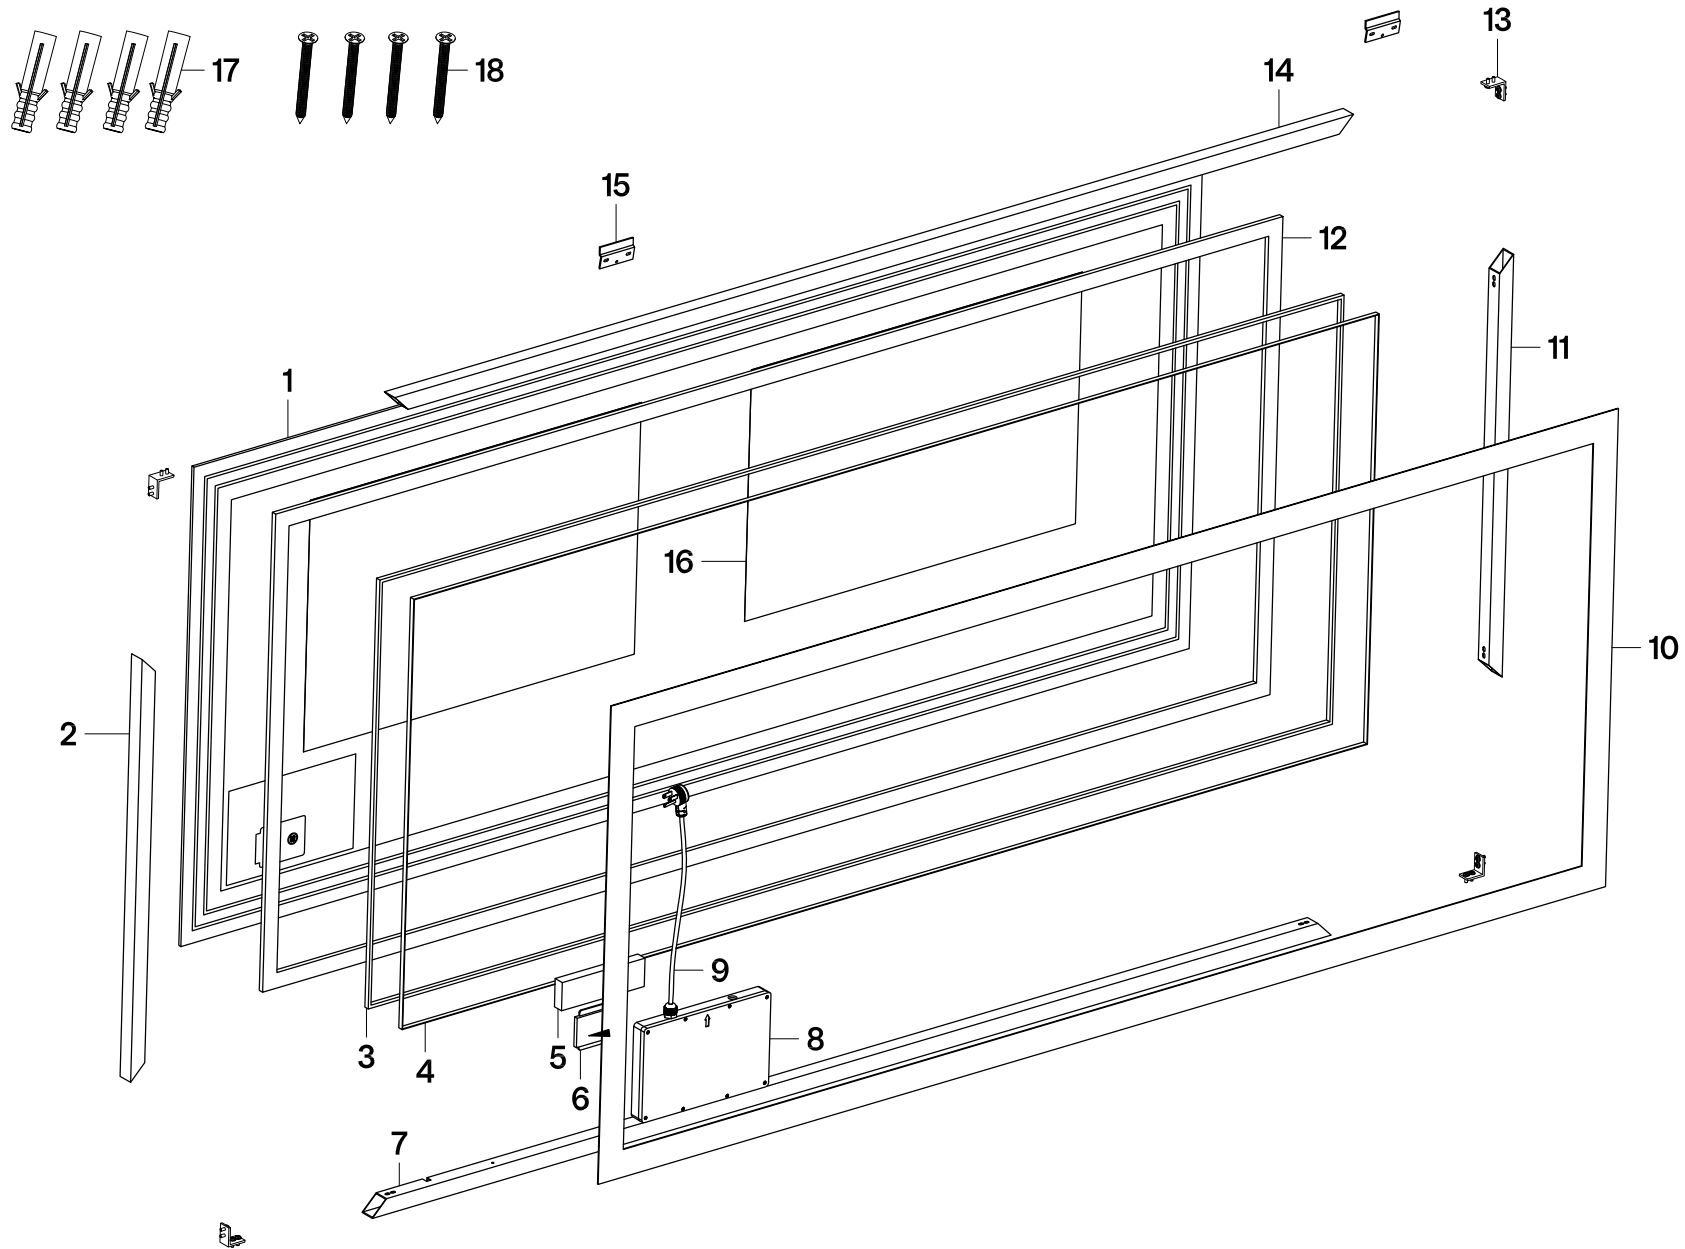

MR2017230

60" x 30" LED Mirror with Touch Switch, Color Temp Changing, Frontlit and Backlit, Defogger

Part #	QTY
1.	1
2.	1
3.	1
4.	1
5.	1
6.	1
7.	1
8.	1
9.	1
10.	1
11.	1
12.	1
13.	4
14.	1
15.	2
16.	2
17.	4
18.	4