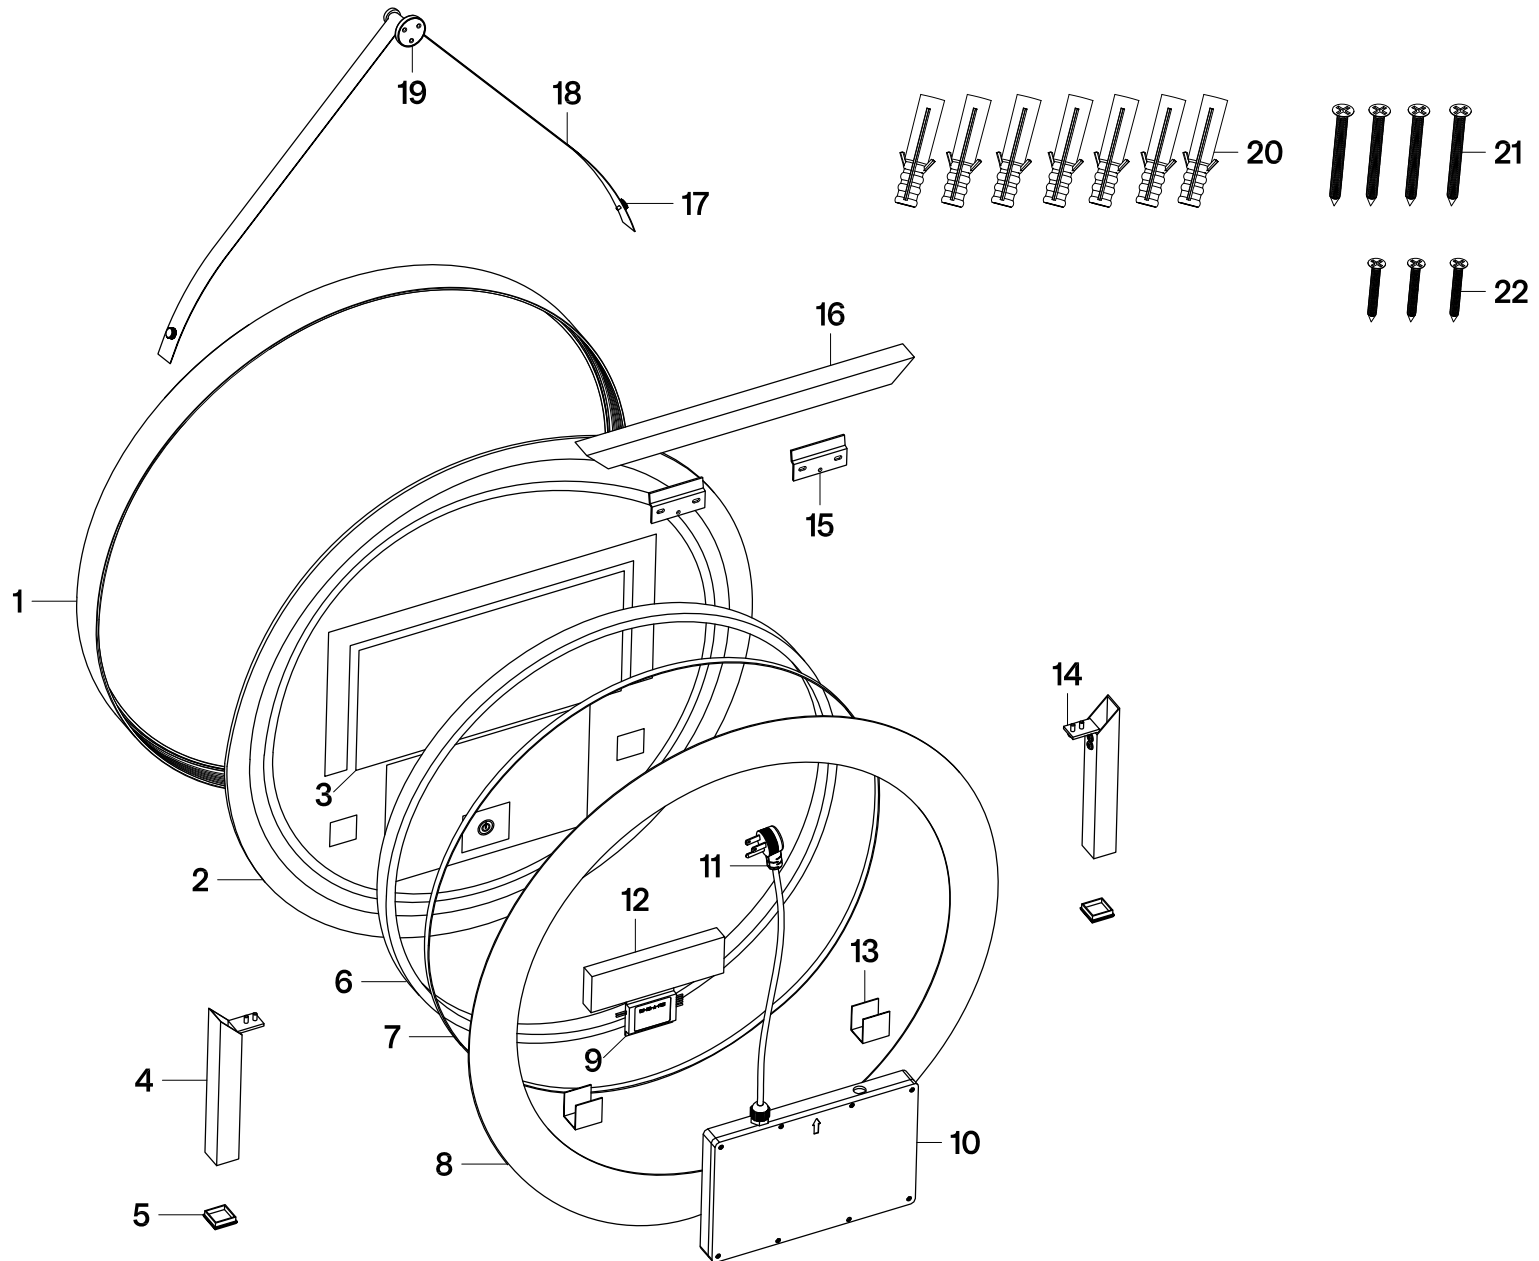

MR1023030

30" Round LED Mirror with Touch Switch, Color Temp Changing, Frontlit, Defogger

Part #	QTY
1.	1
2.	1
3.	1
4.	2
5.	2
6.	1
7.	1
8.	1
9.	1
10.	1
11.	1
12.	1
13.	2
14.	2
15.	2
16.	1
17.	2
18.	1
19.	1
20.	7
21.	4
22.	3