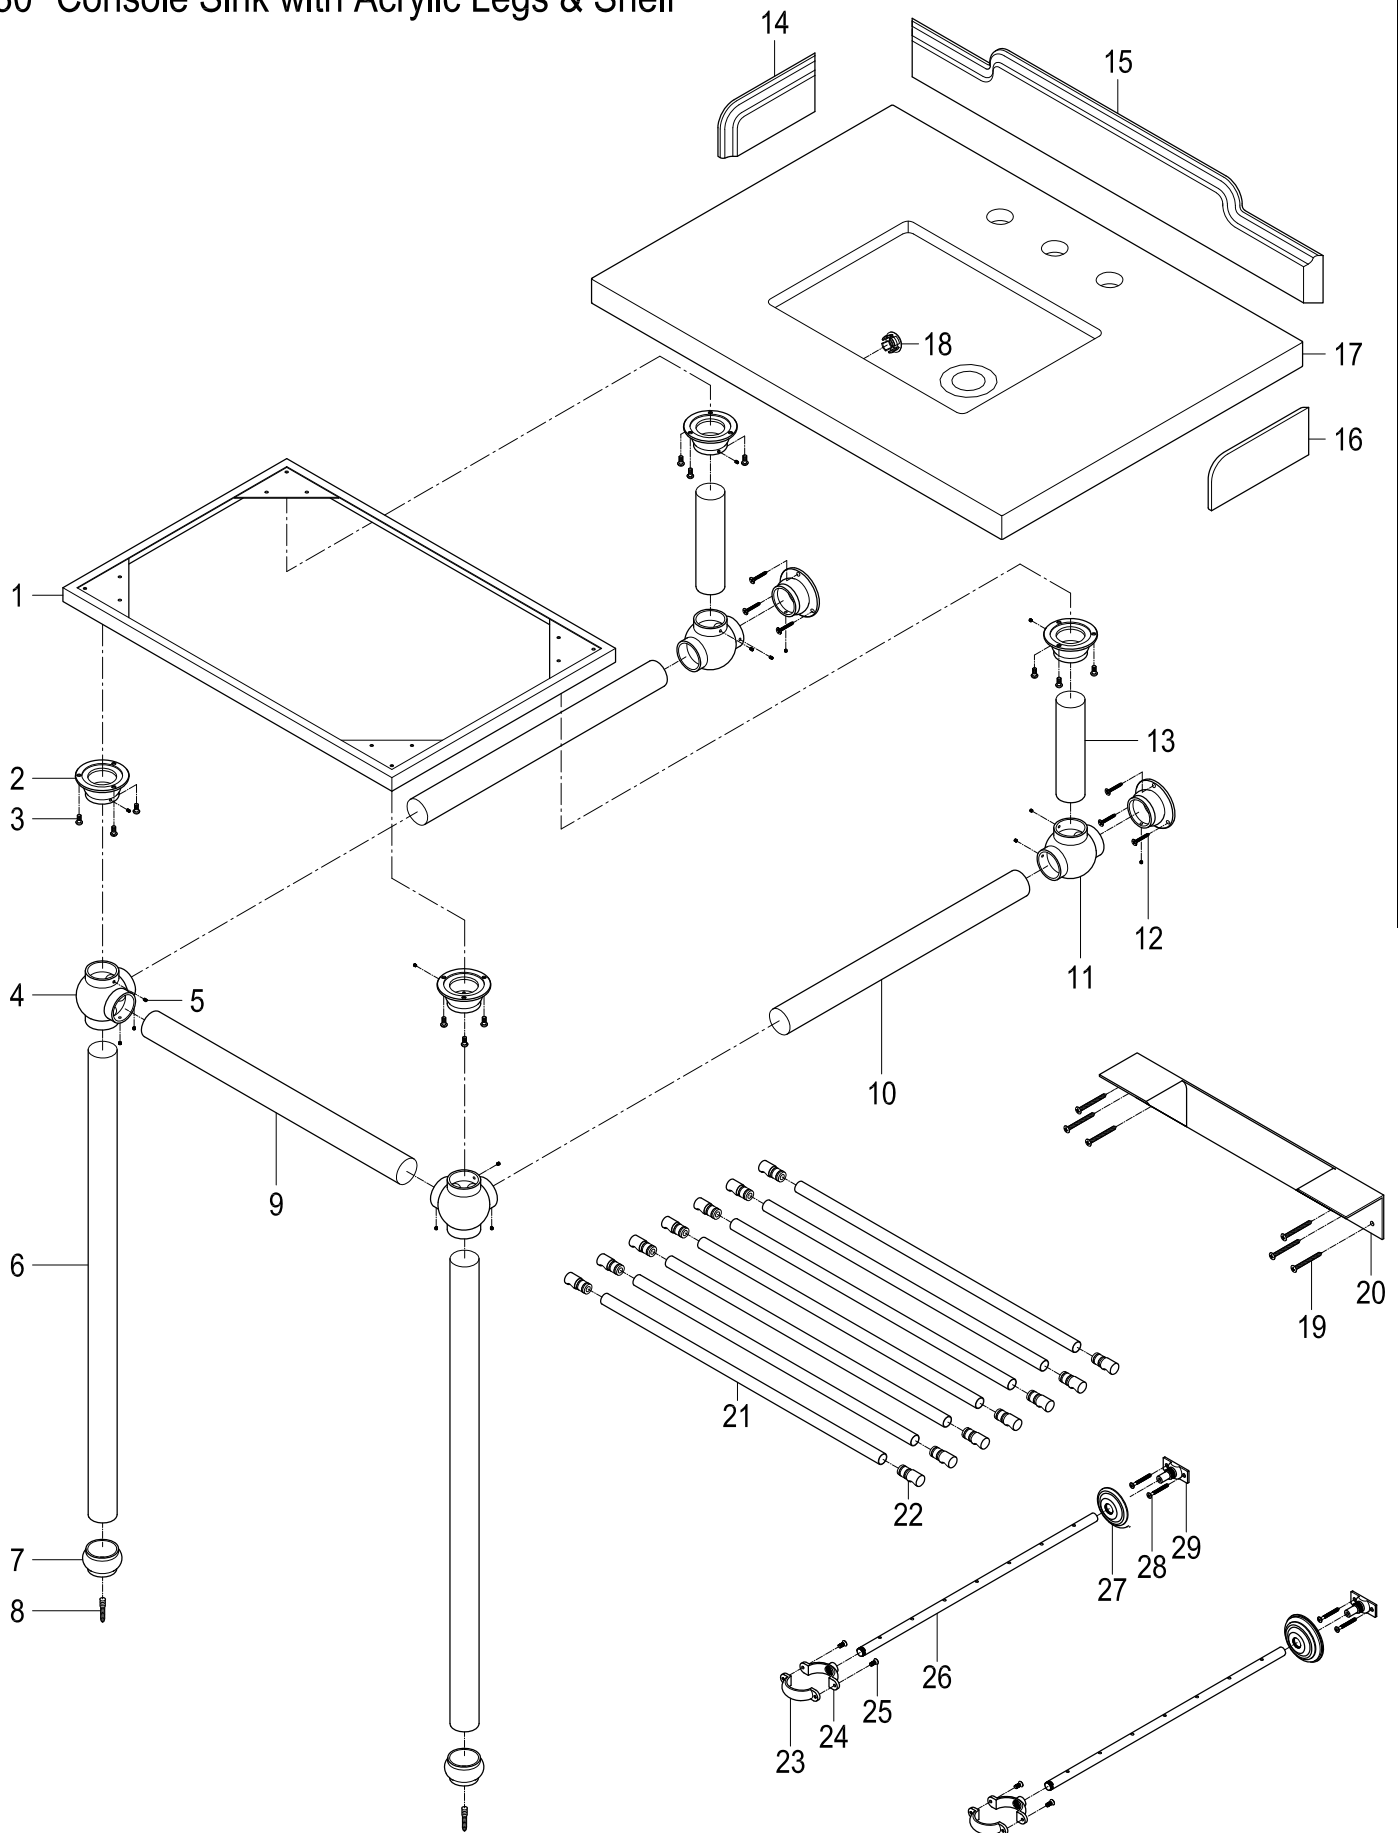

LMS3030MASQB0,1,6,7,8

30" Console Sink with Acrylic Legs & Shelf

Part #	QTY
1.	1
2.	6
3.	12
4.	2
5.	16
6.	2
7.	2
8.	2
9.	1
10.	2
11.	2
12.	6
13.	2
14.	1
15.	1
16.	1
17.	1
18.	1
19.	6
20.	1
21.	7
22.	14
23.	2
24.	2
25.	4
26.	2
27.	2
28.	4
29.	2