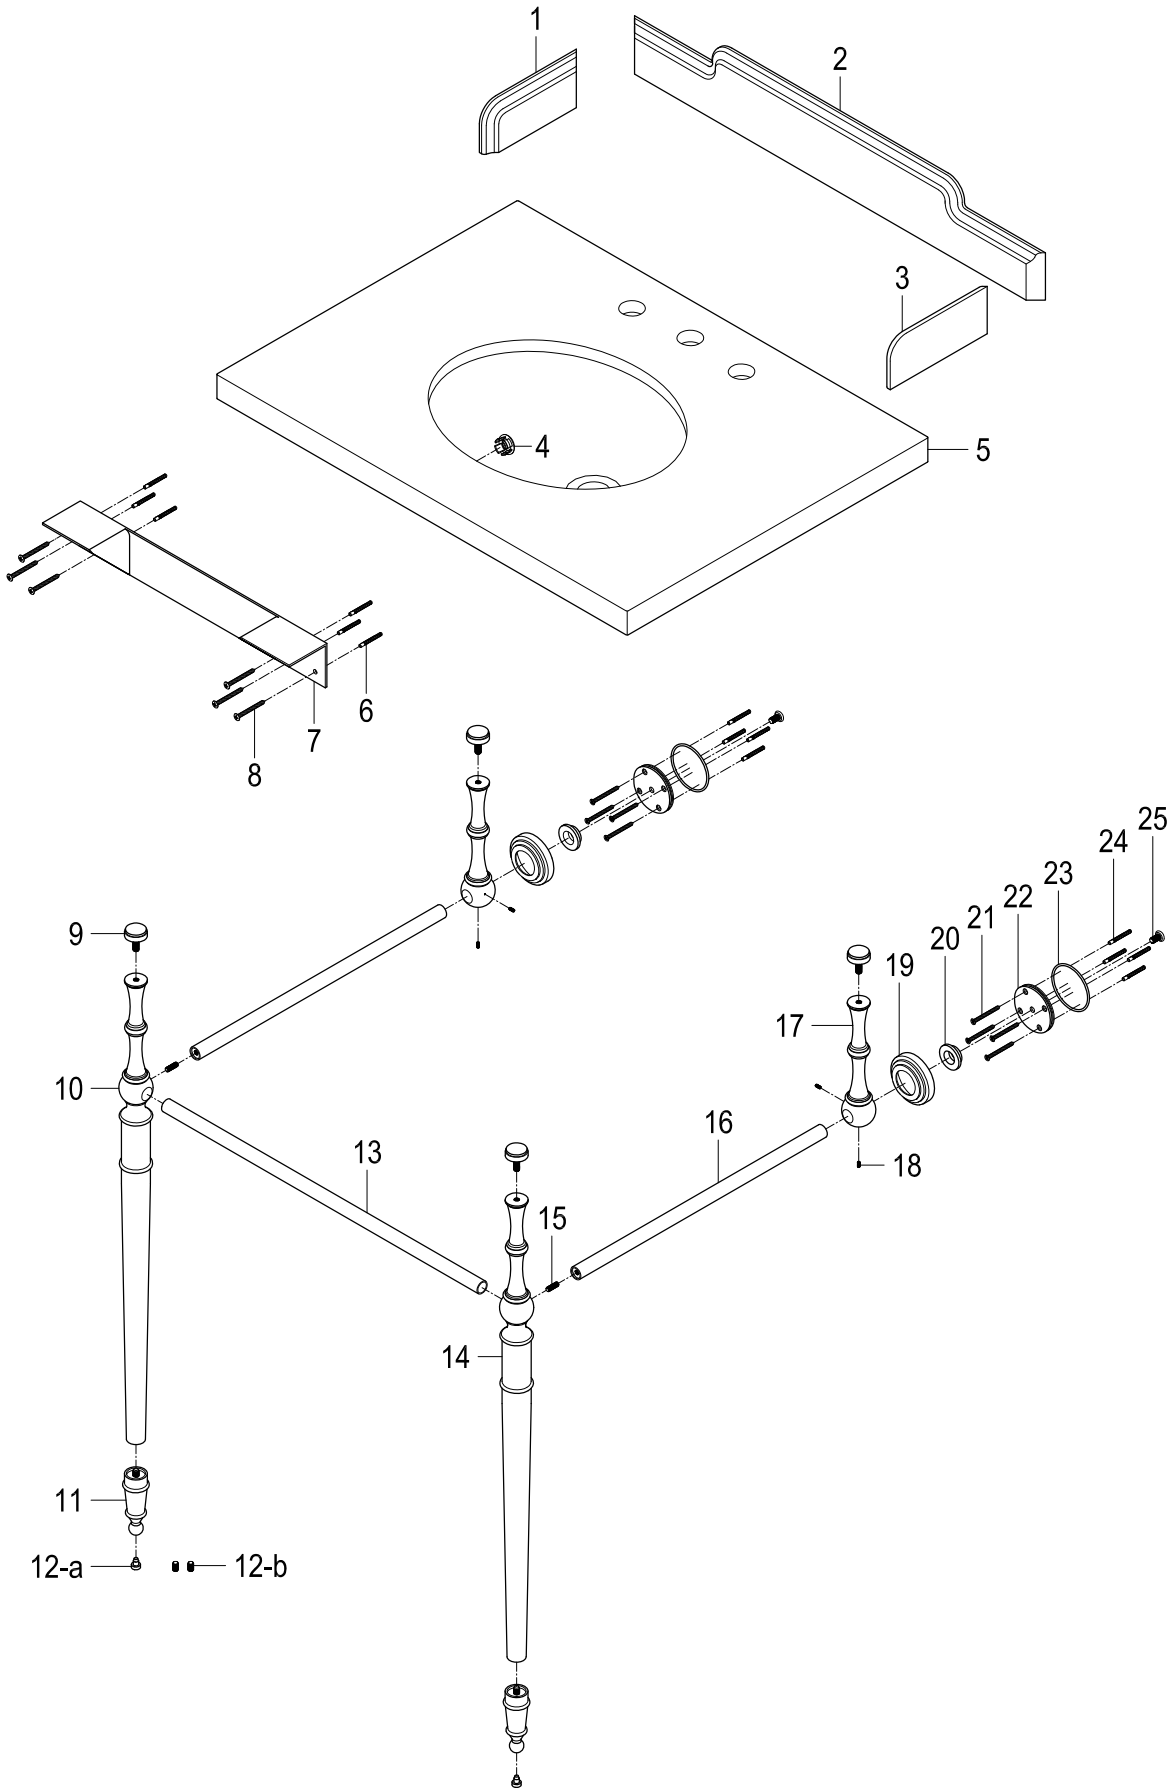

LMS3022M80,1,6,7

30" Console Sink with Brass Legs

Part #	QTY
1.	1
2.	1
3.	1
4.	1
5.	1
6.	6
7.	1
8.	6
9.	4
10.	1
11.	2
12-a.	2
12-b.	2
13.	1
14.	1
15.	2
16.	2
17.	2
18.	4
19.	2
20.	2
21.	8
22.	2
23.	2
24.	8
25.	2