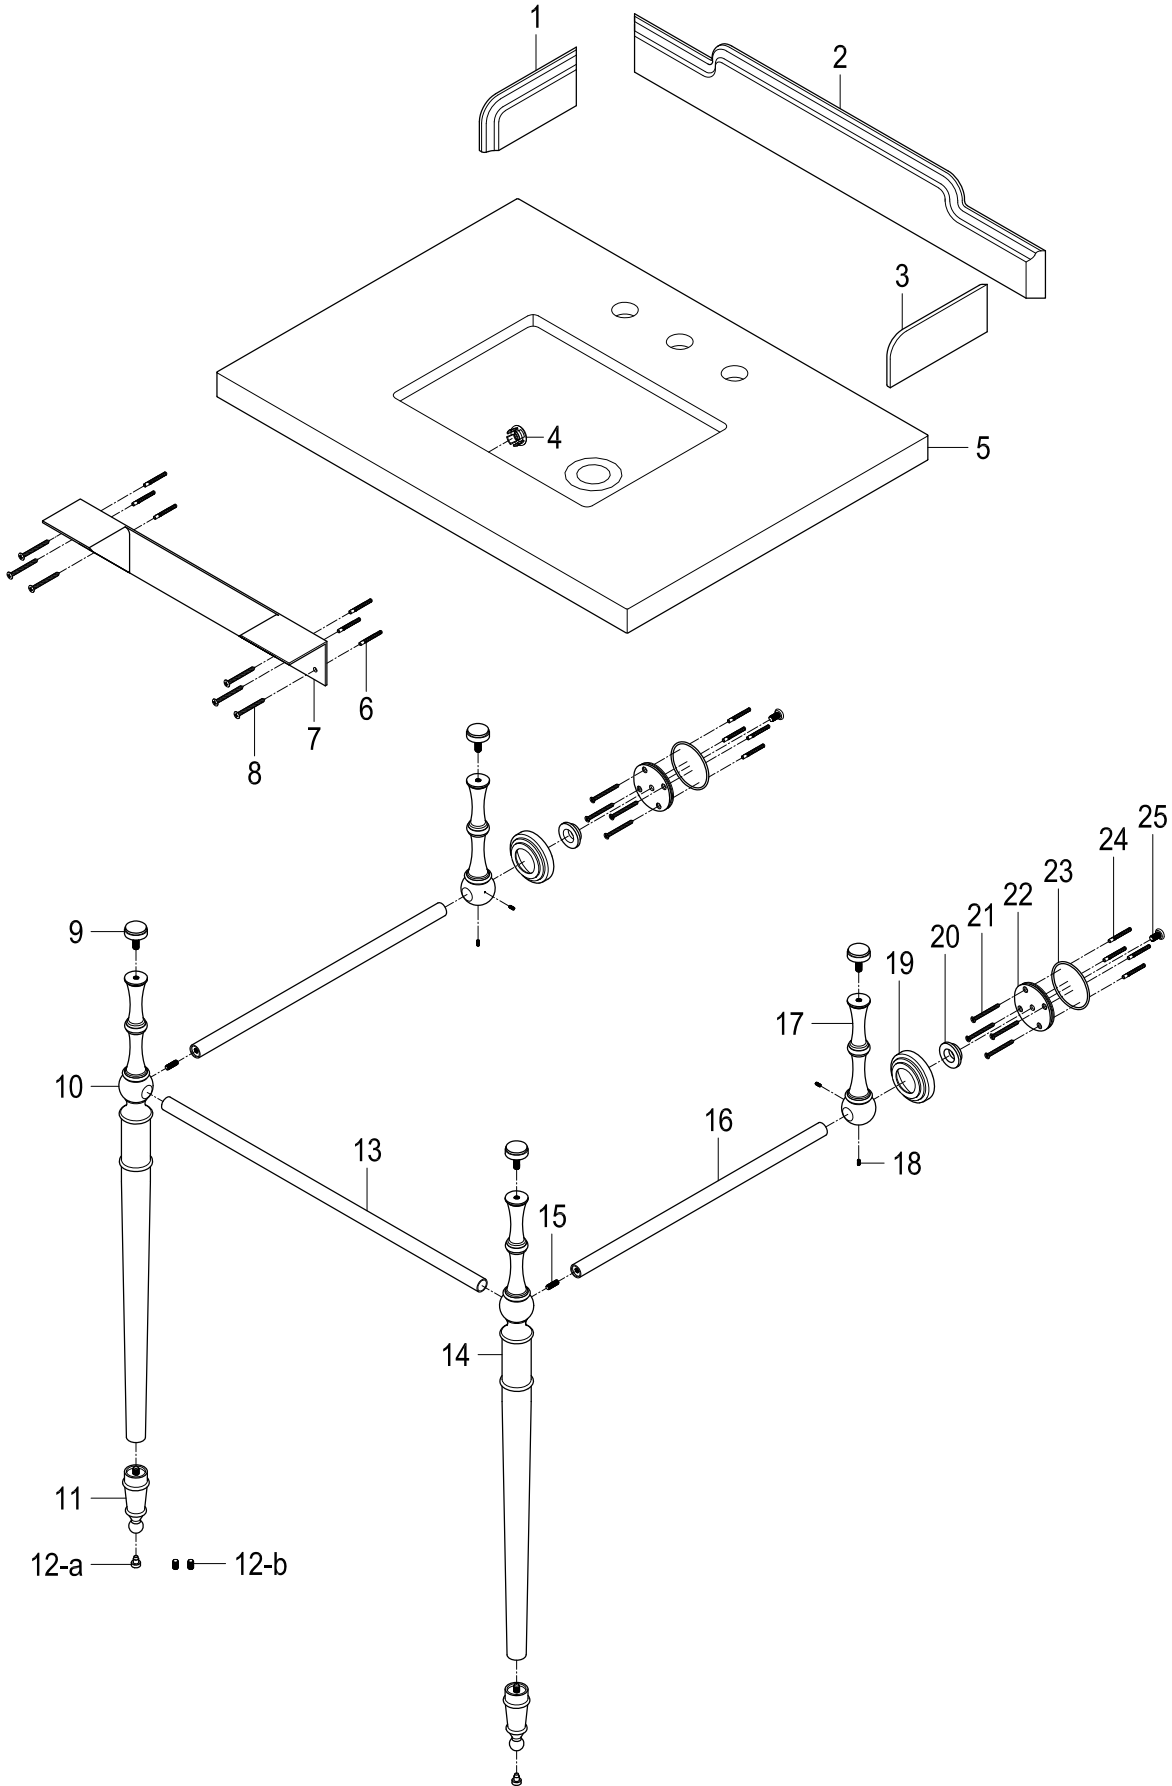

LMS3022M8SQ0,1,6,7

30" Console Sink with Brass Legs

Part #	QTY
1.	1
2.	1
3.	1
4.	1
5.	1
6.	6
7.	1
8.	6
9.	4
10.	1
11.	2
12-a.	2
12-b.	2
13.	1
14.	1
15.	2
16.	2
17.	2
18.	4
19.	2
20.	2
21.	8
22.	2
23.	2
24.	8
25.	2