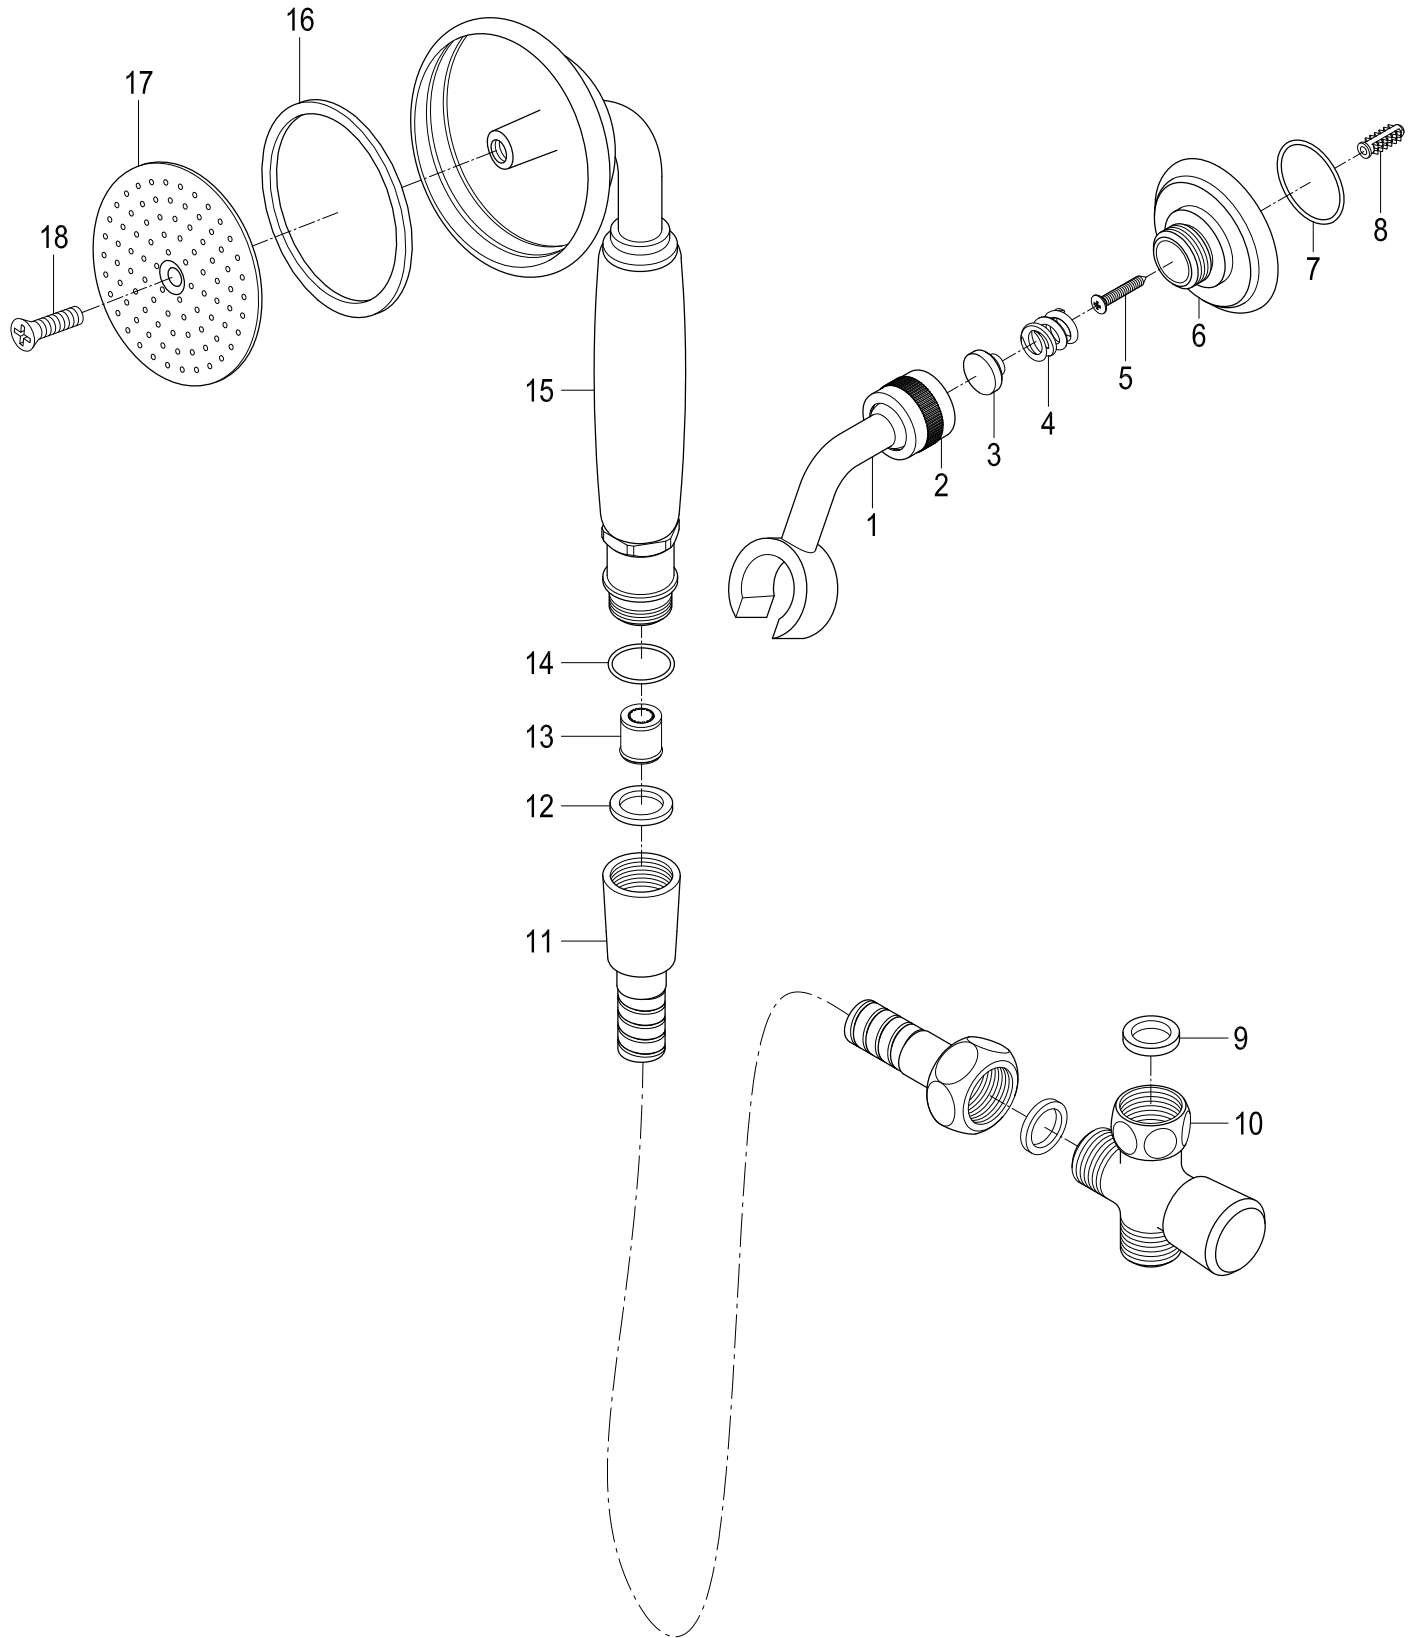

KX1050,1,2,3,6,8BD

Hand Shower Kit

Part #	QTY
1.	1
2.	1
3.	1
4.	1
5.	1
6.	1
7.	1
8.	1
9.	1
10.	1
11.	1
12.	2
13.	1
14.	1
15.	1
16.	1
17.	1
18.	1