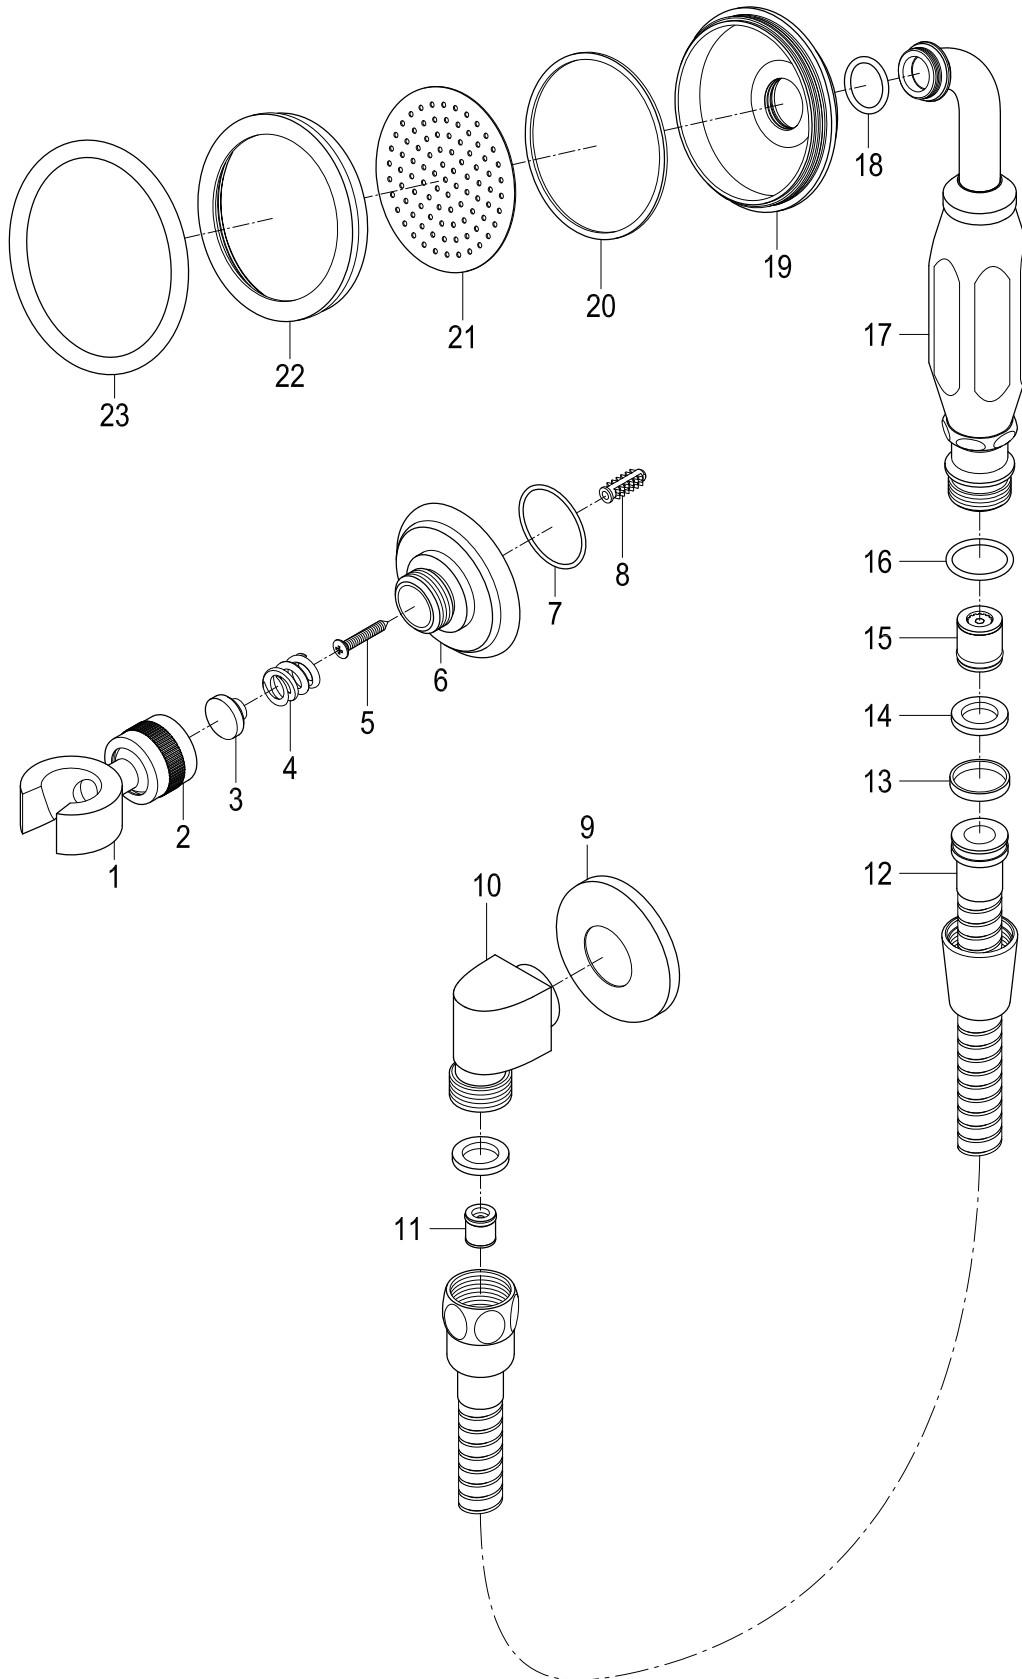

KX10207SE

Hand Shower Kit

Part #	QTY
1.	1
2.	1
3.	1
4.	1
5.	1
6.	1
7.	1
8.	1
9.	1
10.	1
11.	1
12.	1
13.	1
14.	2
15.	1
16.	1
17.	1
18.	1
19.	1
20.	1
21.	1
22.	1
23.	1