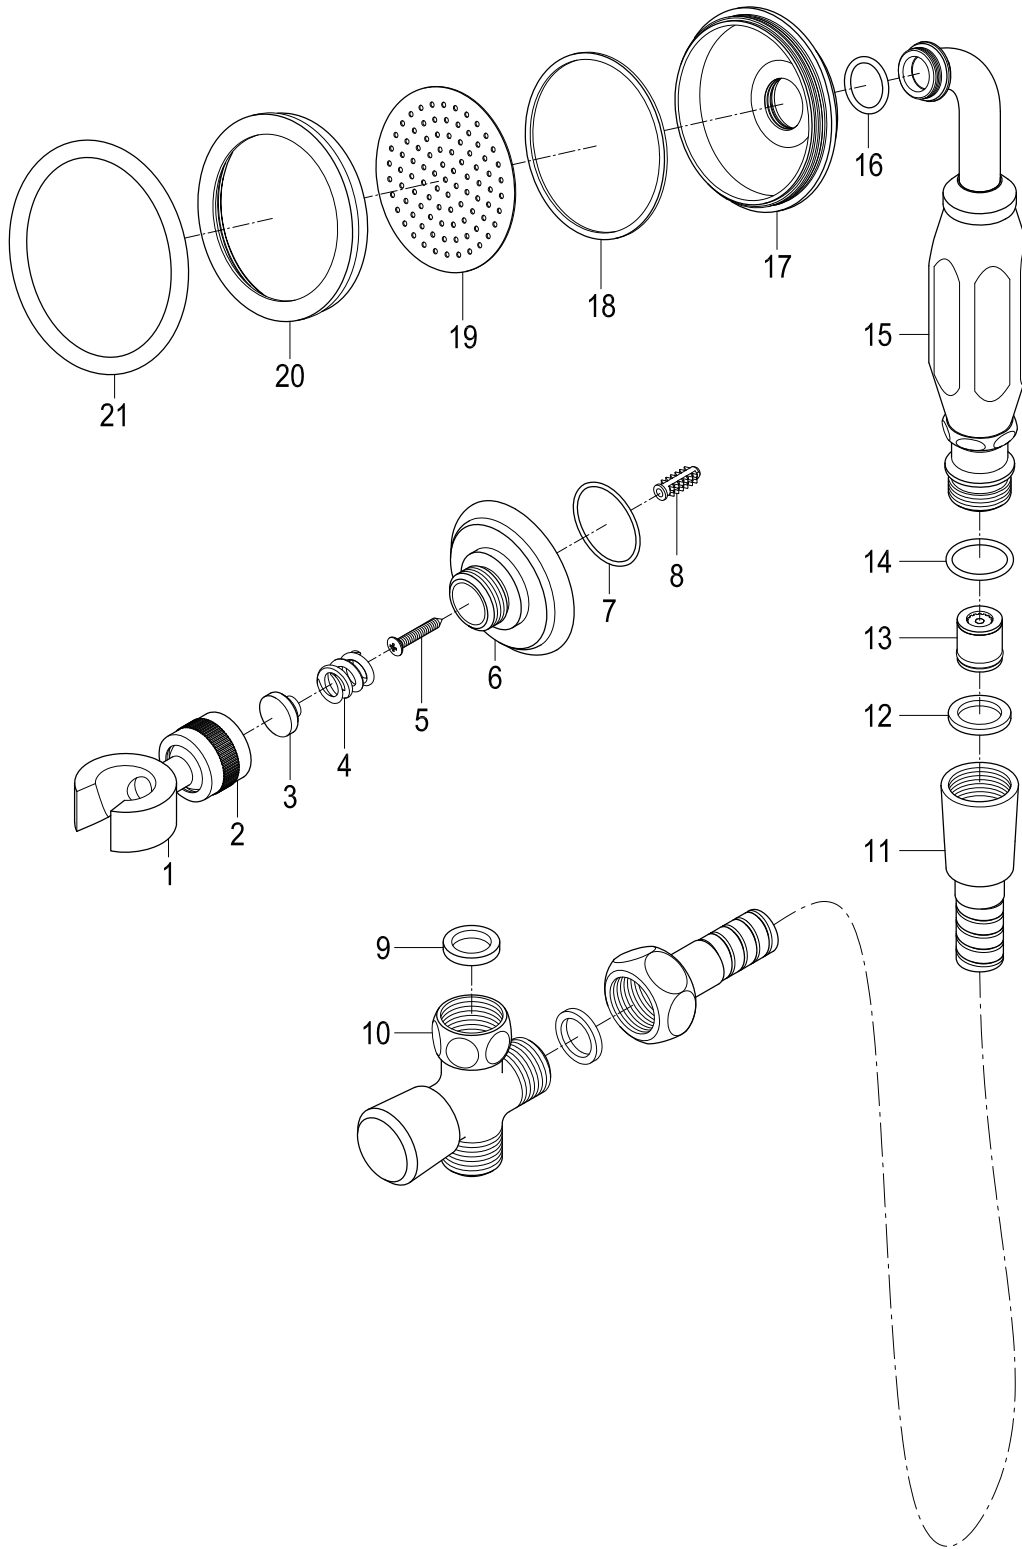

KX10200,1,2,3,6,8SD

Hand Shower Kit

Part #	QTY
1.	1
2.	1
3.	1
4.	1
5.	1
6.	1
7.	1
8.	1
9.	1
10.	1
11.	1
12.	2
13.	1
14.	1
15.	1
16.	1
17.	1
18.	1
19.	1
20.	1
21.	1