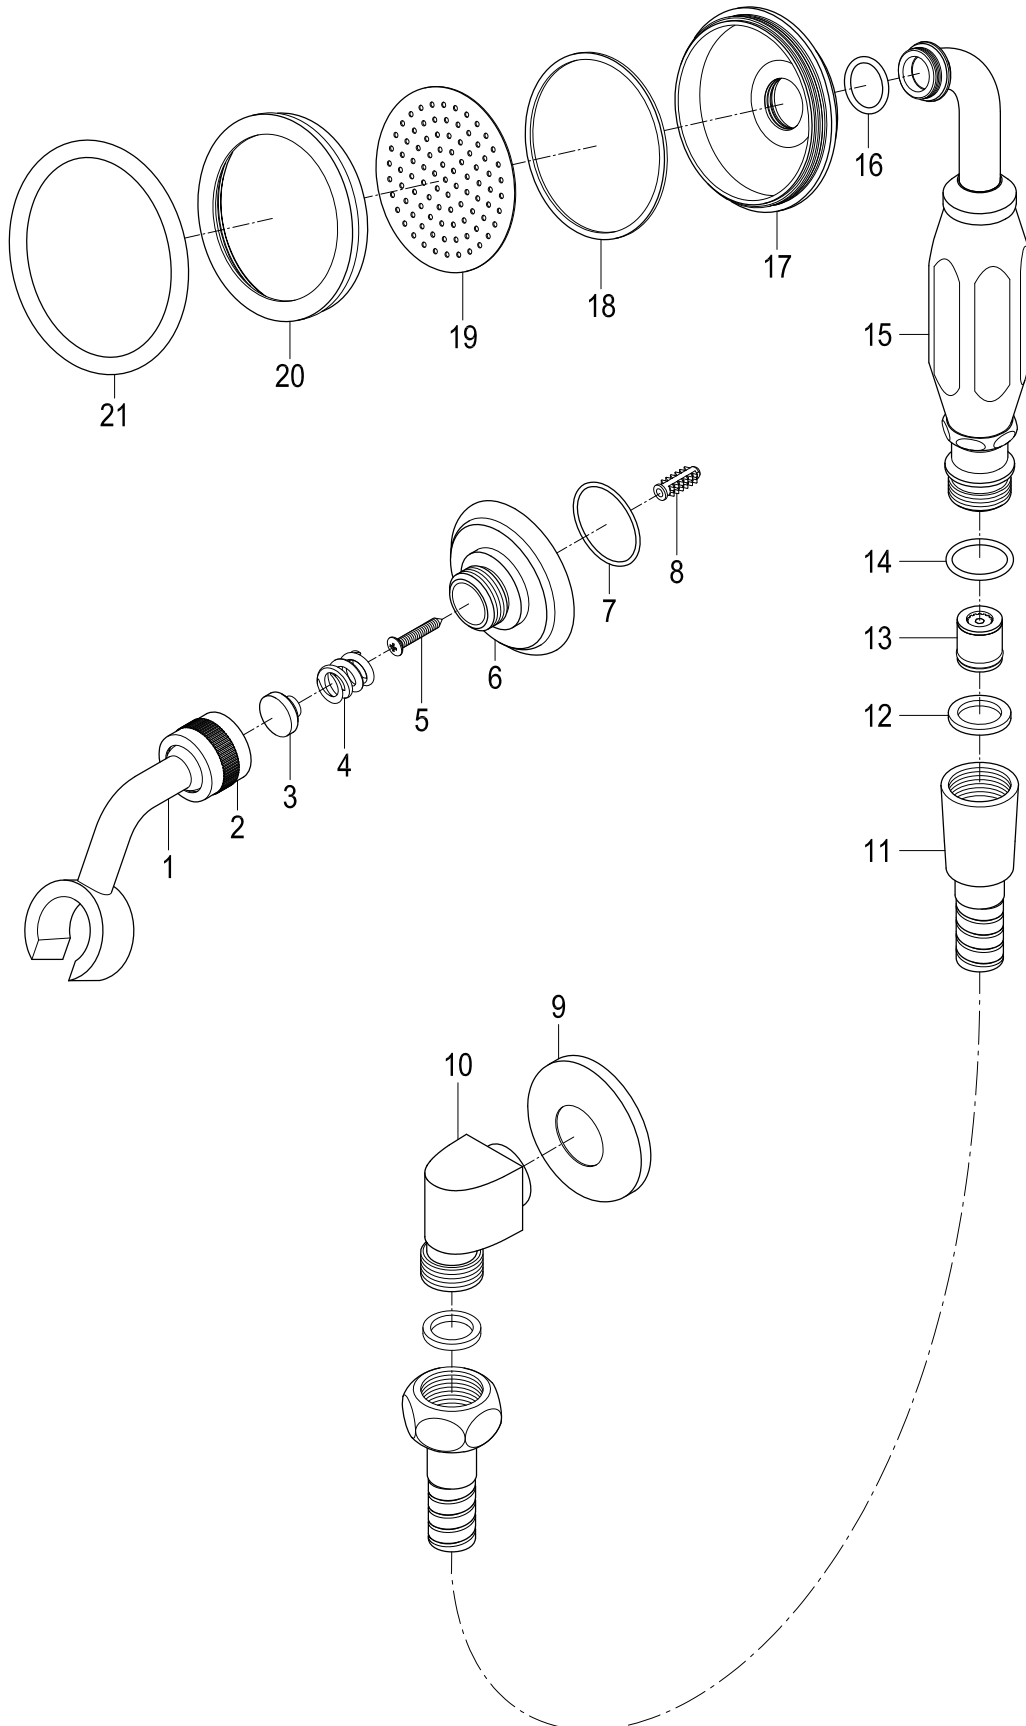

KX10200,1,2,3,6,8BE

Hand Shower Kit

Part #	QTY
1.	1
2.	1
3.	1
4.	1
5.	1
6.	1
7.	1
8.	1
9.	1
10.	1
11.	1
12.	2
13.	1
14.	1
15.	1
16.	1
17.	1
18.	1
19.	1
20.	1
21.	1