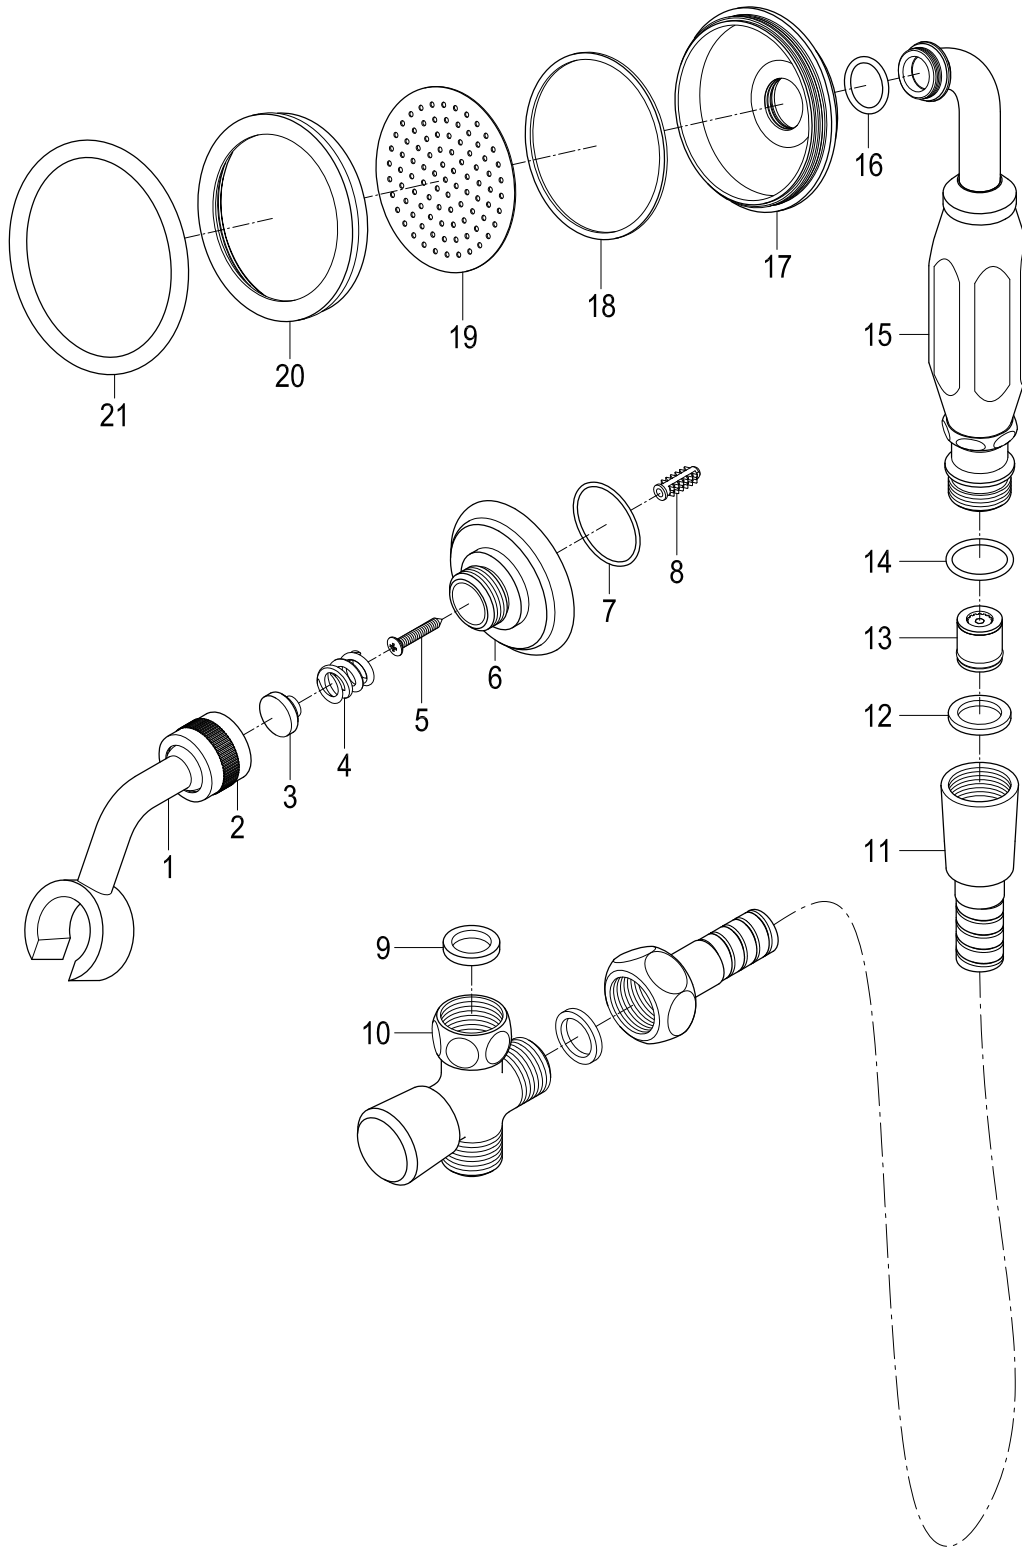

KX10200,1,2,3,6,8BD

Hand Shower Kit

Part #	QTY
1.	1
2.	1
3.	1
4.	1
5.	1
6.	1
7.	1
8.	1
9.	1
10.	1
11.	1
12.	2
13.	1
14.	1
15.	1
16.	1
17.	1
18.	1
19.	1
20.	1
21.	1