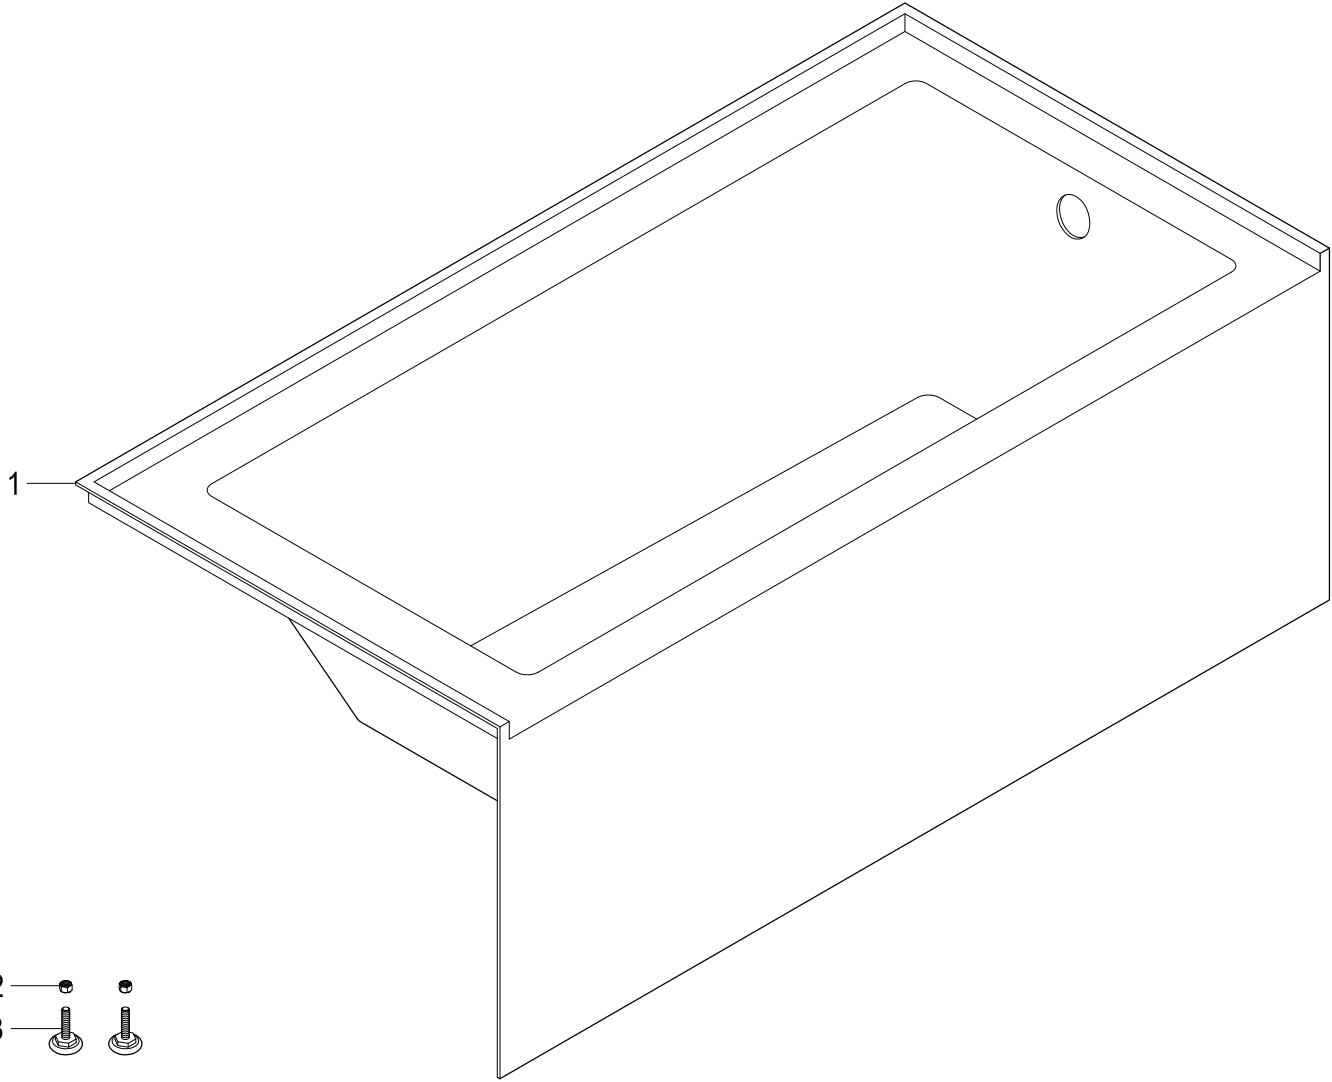

# KVTDE603122R0,1,7,8

60" Acrylic Alcove Tub with Right Hand Drain Hole

Part #	QTY
1.	1
2.	2
3.	2

# KVTDE603122R0,1,7,8

60" Sliding Shower Door with 5/16" Thick Tempered Glass, Left Sliding

Part #	QTY	Part #	QTY
21.	1	1.	1
22.	1	2.	8
23.	1	3.	8
24.	3	4.	1
		5.	2
		5-1.	2
		5-2.	2
		5-3.	2
		5-4.	2
		5-5.	2
		5-6.	2
		6.	1
		6-1.	1
		6-2.	4
		6-3.	2
		6-4.	2
		7.	1
		8.	2
		8-1.	2
		8-2.	2
		8-3.	4
		9.	2
		9-1.	2
		9-2.	2
		9-3.	4
		10.	2
		11.	1
		12.	2
		12-1.	2
		12-2.	2
		12-3.	2
		12-4.	2
		12-5.	2
		13.	2
		13-1.	2
		13-2.	2
		13-3.	2
		13-4.	2
		13-5.	2
		13-6.	2
		14.	1
		14-1.	1
		14-2.	1
		14-3.	1
		14-4.	4
		14-5.	1
		14-6.	1
		15.	1
		16.	1
		17.	1
		18.	2
		19.	2
		20.	1
		20-1.	1
		20-2.	2