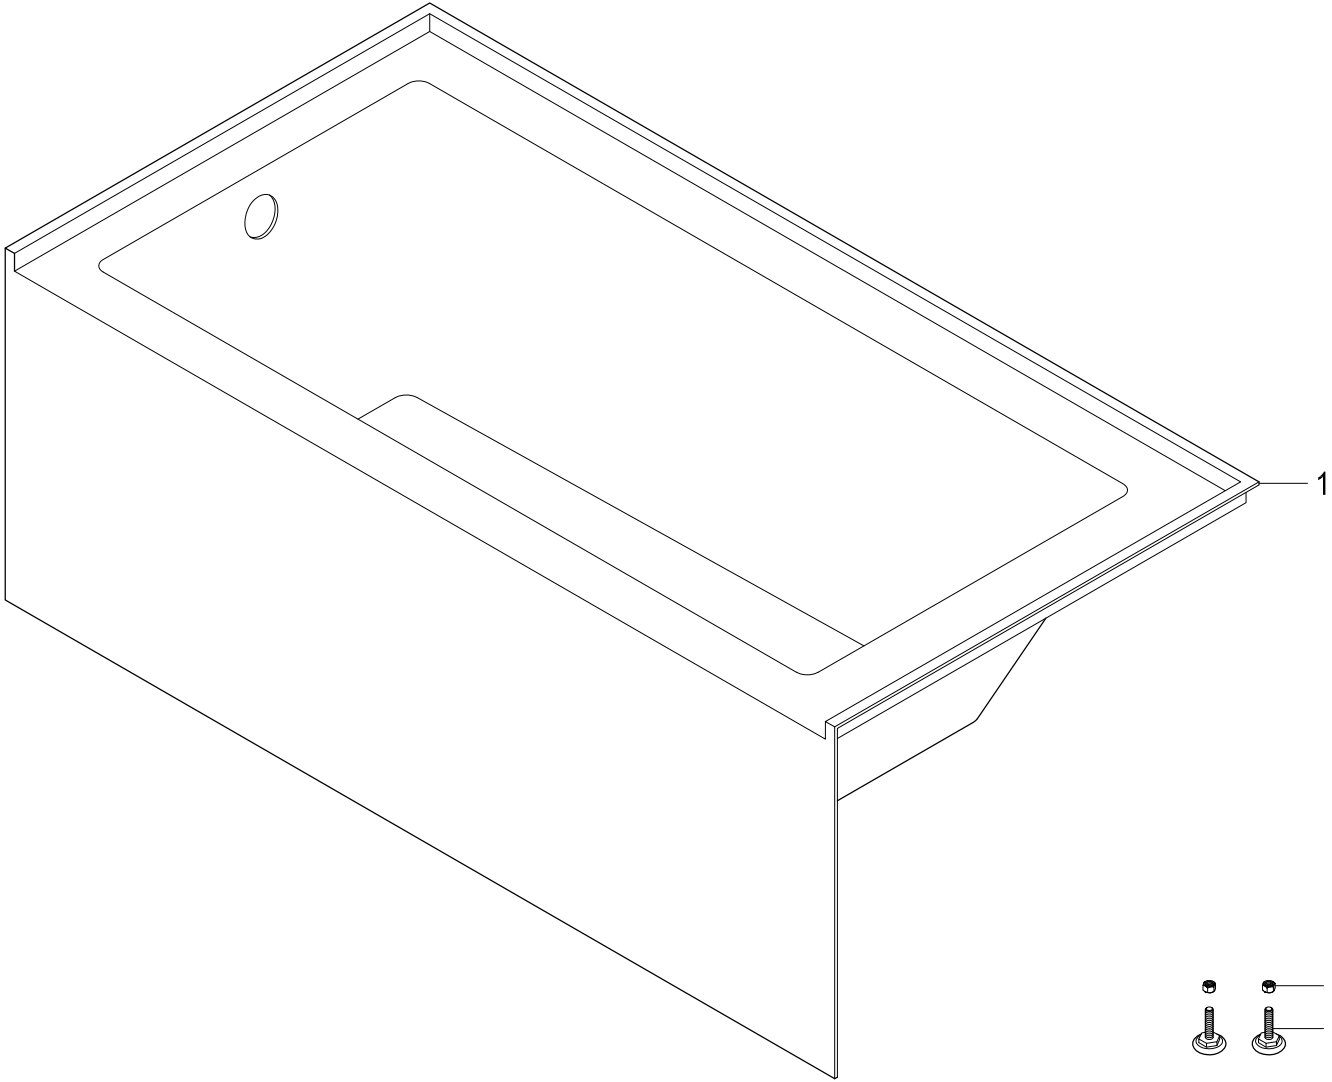

KVTDE603122L0,1,7,8

60" Acrylic Alcove Tub with Left Hand Drain Hole

Part #	QTY
1.	1
2.	2
3.	2

KVTDE603122L0,1,7,8

60" Sliding Shower Door with 5/16" Thick Tempered Glass, Right Sliding

Part #	QTY	Part #	QTY
21.	1	1.	1
22.	1	2.	8
23.	1	3.	8
24.	3	4.	1
		5.	2
		5-1.	2
		5-2.	2
		5-3.	2
		5-4.	2
		5-5.	2
		5-6.	2
		6.	1
		6-1.	1
		6-2.	4
		6-3.	2
		6-4.	2
		7.	1
		8.	2
		8-1.	2
		8-2.	2
		8-3.	4
		9.	2
		9-1.	2
		9-2.	2
		9-3.	4
		10.	2
		11.	1
		12.	2
		12-1.	2
		12-2.	2
		12-3.	2
		12-4.	2
		12-5.	2
		13.	2
		13-1.	2
		13-2.	2
		13-3.	2
		13-4.	2
		13-5.	2
		13-6.	2
		14.	1
		14-1.	1
		14-2.	1
		14-3.	1
		14-4.	4
		14-5.	1
		14-6.	1
		15.	1
		16.	1
		17.	1
		18.	2
		19.	2
		20.	1
		20-1.	1
		20-2.	2