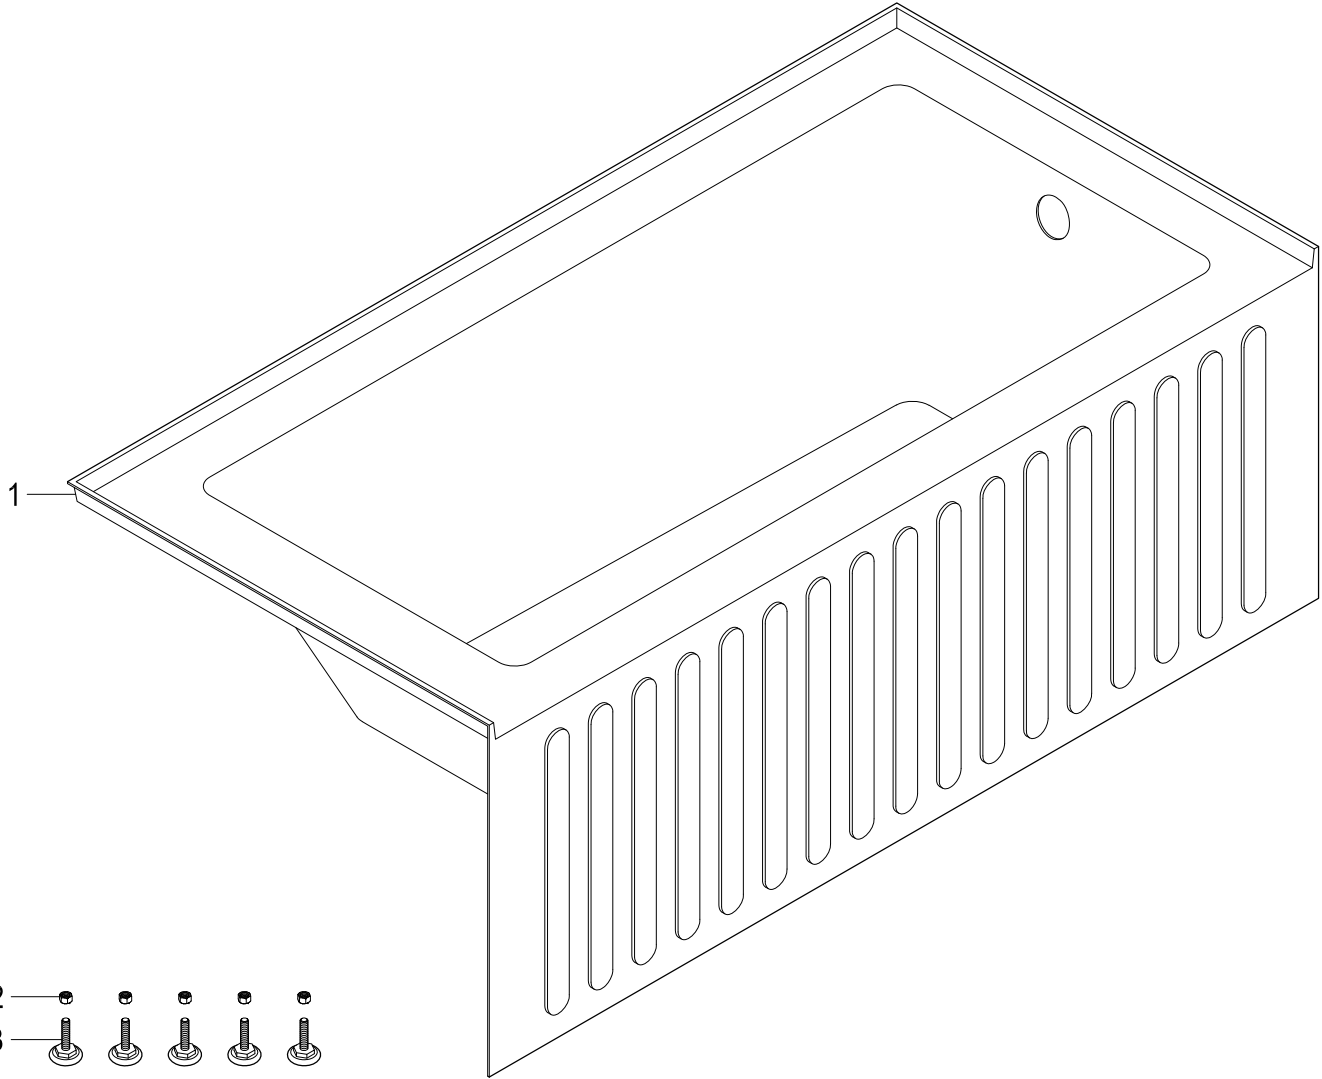

KVTDE603121R0,1,7,8

60" Acrylic Alcove Tub with Right Hand Drain Hole

Part #	QTY
1.	1
2.	5
3.	5

KVTDE603121R0,1,7,8

60" Sliding Shower Door with 5/16" Thick Tempered Glass, Left Sliding

Part #	QTY	Part #	QTY
21.	1	1.	1
22.	1	2.	8
23.	1	3.	8
24.	3	4.	1
		5.	2
		5-1.	2
		5-2.	2
		5-3.	2
		5-4.	2
		5-5.	2
		5-6.	2
		6.	1
		6-1.	1
		6-2.	4
		6-3.	2
		6-4.	2
		7.	1
		8.	2
		8-1.	2
		8-2.	2
		8-3.	4
		9.	2
		9-1.	2
		9-2.	2
		9-3.	4
		10.	2
		11.	1
		12.	2
		12-1.	2
		12-2.	2
		12-3.	2
		12-4.	2
		12-5.	2
		13.	2
		13-1.	2
		13-2.	2
		13-3.	2
		13-4.	2
		13-5.	2
		13-6.	2
		14.	1
		14-1.	1
		14-2.	1
		14-3.	1
		14-4.	4
		14-5.	1
		14-6.	1
		15.	1
		16.	1
		17.	1
		18.	2
		19.	2
		20.	1
		20-1.	1
		20-2.	2