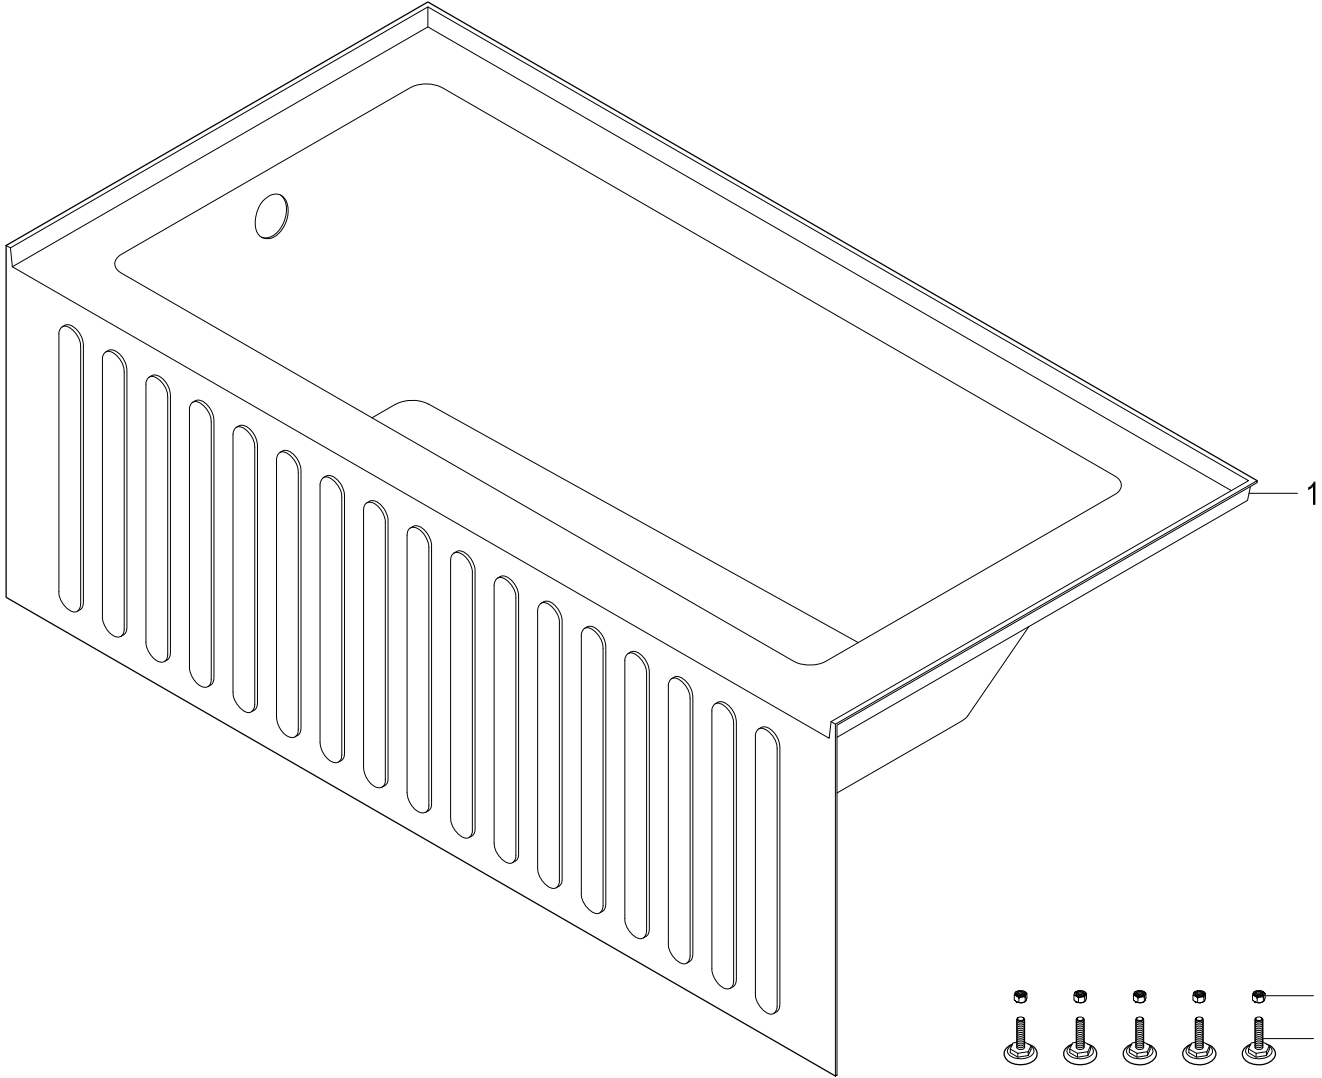

KVTDE603121L0,1,7,8

60" Acrylic Alcove Tub with Left Hand Drain Hole

Part #	QTY
1.	1
2.	5
3.	5

KVTDE603121L0,1,7,8

60" Sliding Shower Door with 5/16" Thick Tempered Glass, Right Sliding

Part #	QTY	Part #	QTY
21.	1	1.	1
22.	1	2.	8
23.	1	3.	8
24.	3	4.	1
		5.	2
		5-1.	2
		5-2.	2
		5-3.	2
		5-4.	2
		5-5.	2
		5-6.	2
		6.	1
		6-1.	1
		6-2.	4
		6-3.	2
		6-4.	2
		7.	1
		8.	2
		8-1.	2
		8-2.	2
		8-3.	4
		9.	2
		9-1.	2
		9-2.	2
		9-3.	4
		10.	2
		11.	1
		12.	2
		12-1.	2
		12-2.	2
		12-3.	2
		12-4.	2
		12-5.	2
		13.	2
		13-1.	2
		13-2.	2
		13-3.	2
		13-4.	2
		13-5.	2
		13-6.	2
		14.	1
		14-1.	1
		14-2.	1
		14-3.	1
		14-4.	4
		14-5.	1
		14-6.	1
		15.	1
		16.	1
		17.	1
		18.	2
		19.	2
		20.	1
		20-1.	1
		20-2.	2