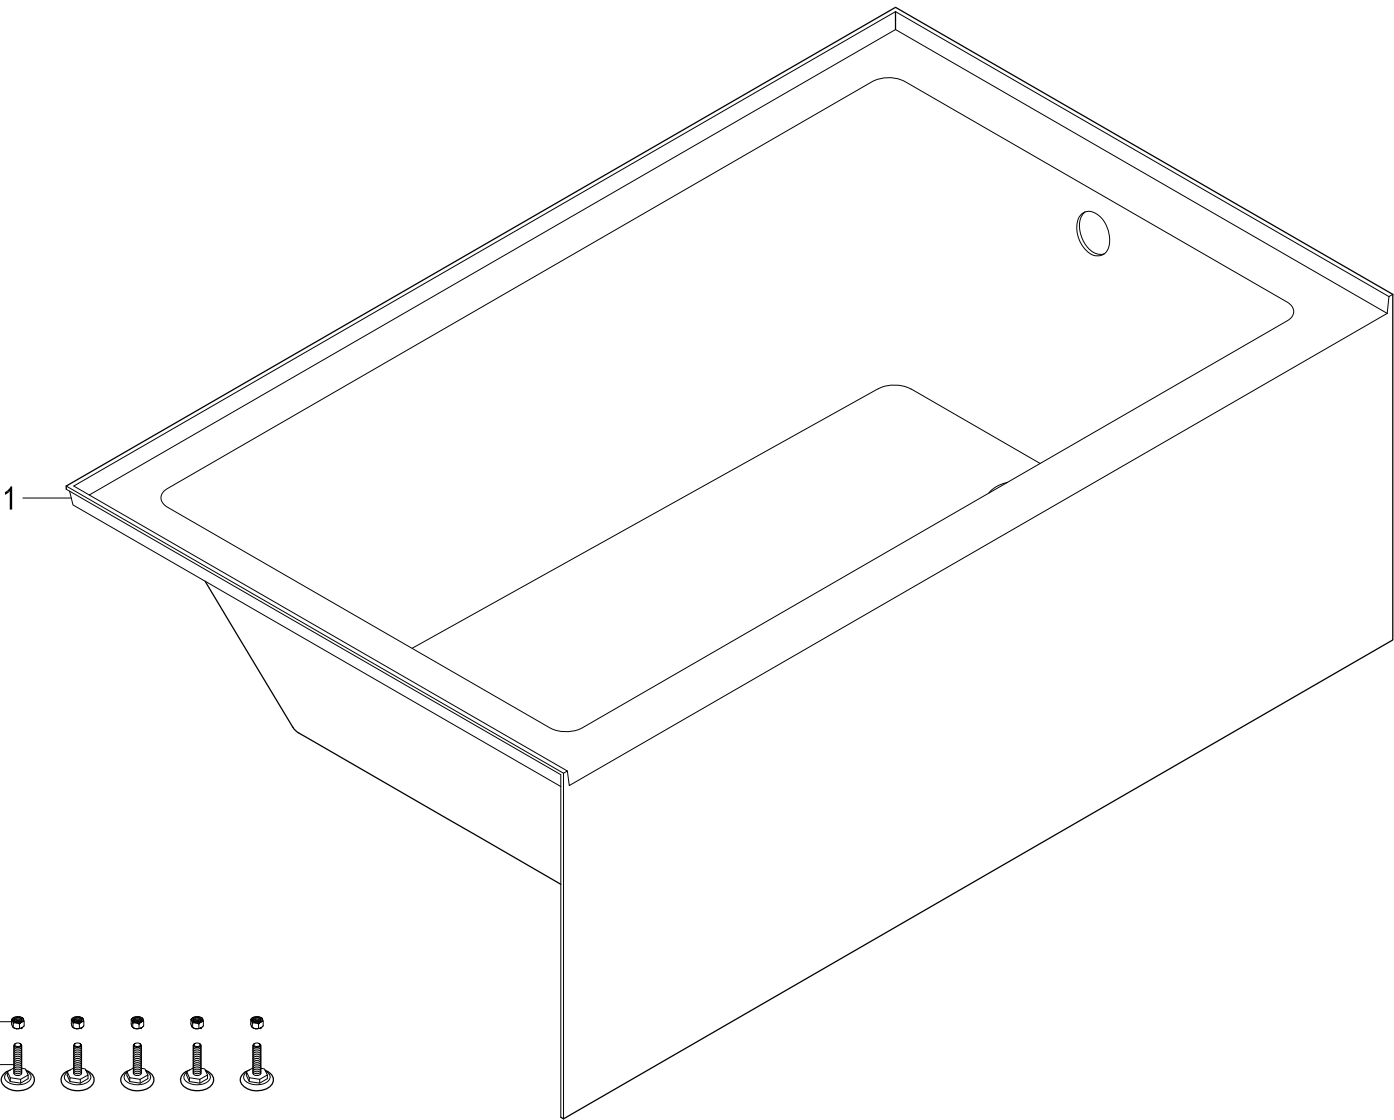

KVTAP603622R0,1,7,8

60" Acrylic Alcove Tub with Right Hand Drain Hole

Part #	QTY
1.	1
2.	5
3.	5

KVTAP603622R0,1,7,8

60" Sliding Shower Door with 5/16" Thick Tempered Glass, Left Sliding

Part #	QTY	Part #	QTY
21.	1	1.	1
22.	1	2.	8
23.	1	3.	8
24.	3	4.	1
		5.	2
		5-1.	2
		5-2.	2
		5-3.	2
		5-4.	2
		5-5.	2
		5-6.	2
		6.	1
		6-1.	1
		6-2.	4
		6-3.	2
		6-4.	2
		7.	1
		8.	2
		8-1.	2
		8-2.	2
		8-3.	4
		9.	2
		9-1.	2
		9-2.	2
		9-3.	4
		10.	2
		11.	1
		12.	2
		12-1.	2
		12-2.	2
		12-3.	2
		12-4.	2
		12-5.	2
		13.	2
		13-1.	2
		13-2.	2
		13-3.	2
		13-4.	2
		13-5.	2
		13-6.	2
		14.	1
		14-1.	1
		14-2.	1
		14-3.	1
		14-4.	4
		14-5.	1
		14-6.	1
		15.	1
		16.	1
		17.	1
		18.	2
		19.	2
		20.	1
		20-1.	1
		20-2.	2