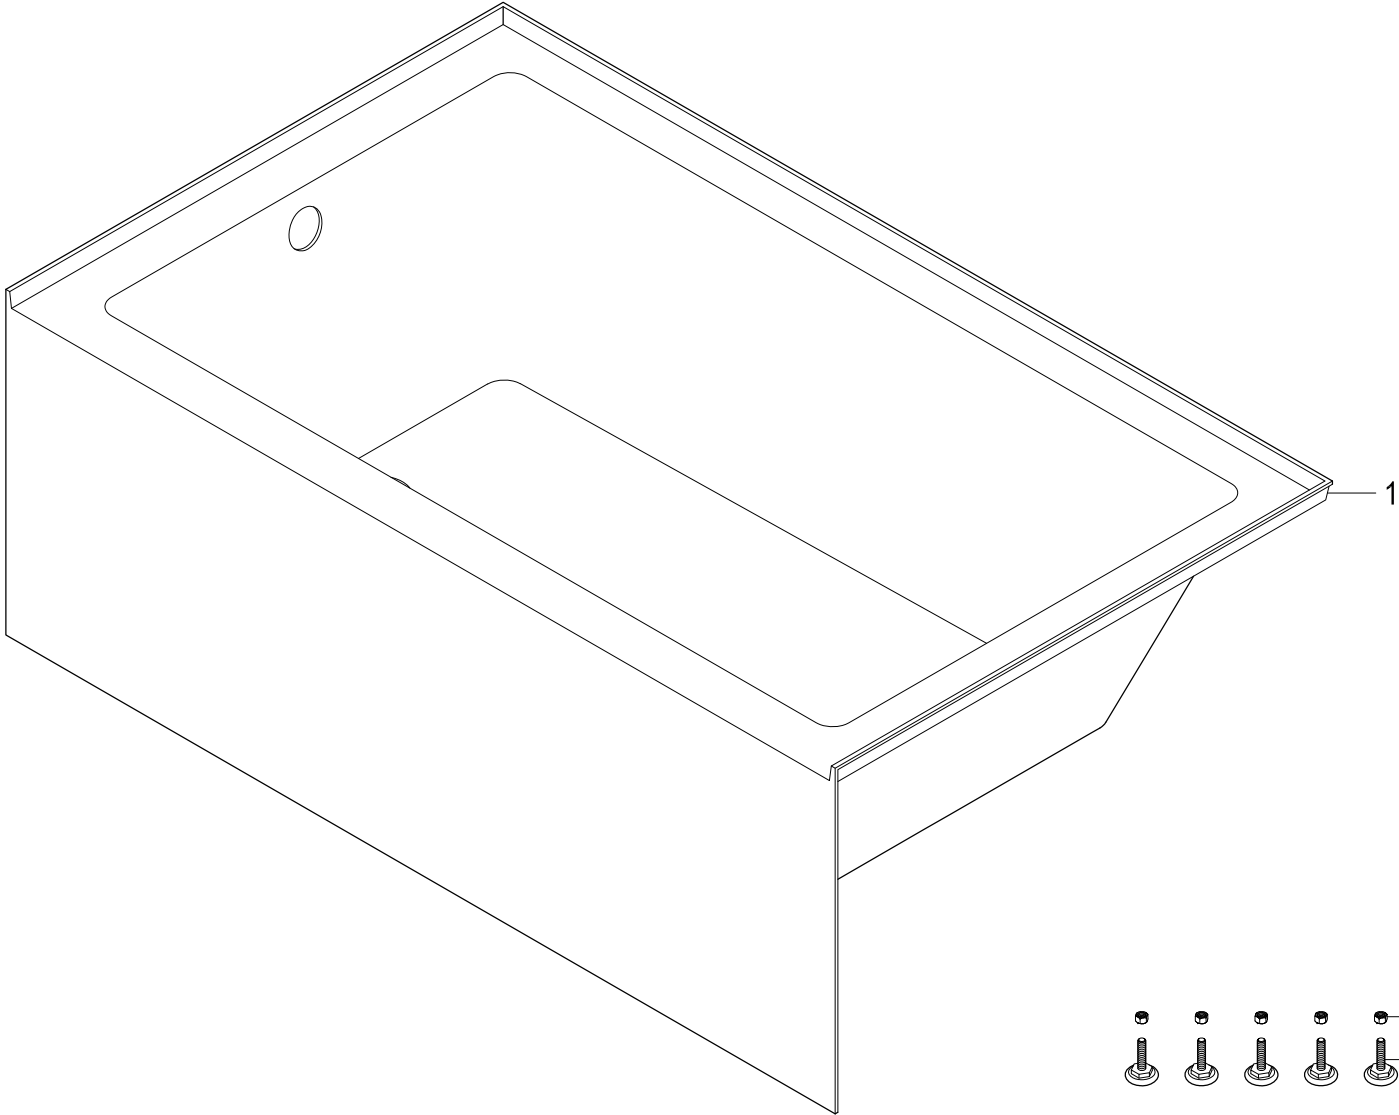

KVTAP603622L0,1,7,8

60" Acrylic Alcove Tub with Left Hand Drain Hole

Part #	QTY
1.	1
2.	5
3.	5

KVTAP603622L0,1,7,8

60" Sliding Shower Door with 5/16" Thick Tempered Glass, Right Sliding

Part #	QTY	Part #	QTY
21.	1	1.	1
22.	1	2.	8
23.	1	3.	8
24.	3	4.	1
		5.	2
		5-1.	2
		5-2.	2
		5-3.	2
		5-4.	2
		5-5.	2
		5-6.	2
		6.	1
		6-1.	1
		6-2.	4
		6-3.	2
		6-4.	2
		7.	1
		8.	2
		8-1.	2
		8-2.	2
		8-3.	4
		9.	2
		9-1.	2
		9-2.	2
		9-3.	4
		10.	2
		11.	1
		12.	2
		12-1.	2
		12-2.	2
		12-3.	2
		12-4.	2
		12-5.	2
		13.	2
		13-1.	2
		13-2.	2
		13-3.	2
		13-4.	2
		13-5.	2
		13-6.	2
		14.	1
		14-1.	1
		14-2.	1
		14-3.	1
		14-4.	4
		14-5.	1
		14-6.	1
		15.	1
		16.	1
		17.	1
		18.	2
		19.	2
		20.	1
		20-1.	1
		20-2.	2